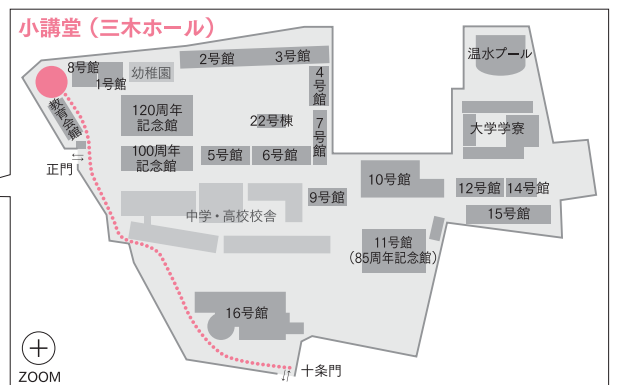

2019年2月18日月
13:00 ~ 15:15 (受付 12:30 ~)

会場

東京家政大学 小講堂 (三木ホール)

研究紹介

カビがつくる化合物=宝

藤森 文啓 教授 (東京家政大学 家政学部 環境教育学科)

地域のつながりが高齢者の健康な生(Life)の基盤

松岡 洋子 准教授 (東京家政大学 人文学部 教育福祉学科)

知的障害特別支援学校における「願い」を育む授業実践の検討 —生徒と保護者を対象としたアンケート調査から—

阿部 崇 准教授 (東京家政大学 子ども学部 子ども支援学科)

JR埼京線十条駅下車徒歩5分 JR埼京線板橋駅下車徒歩17分
都営三田線新板橋駅下車徒歩12分
JR王子駅より国際興業バス「板橋駅」行きにて8分、バス停「区境」下車徒歩1分