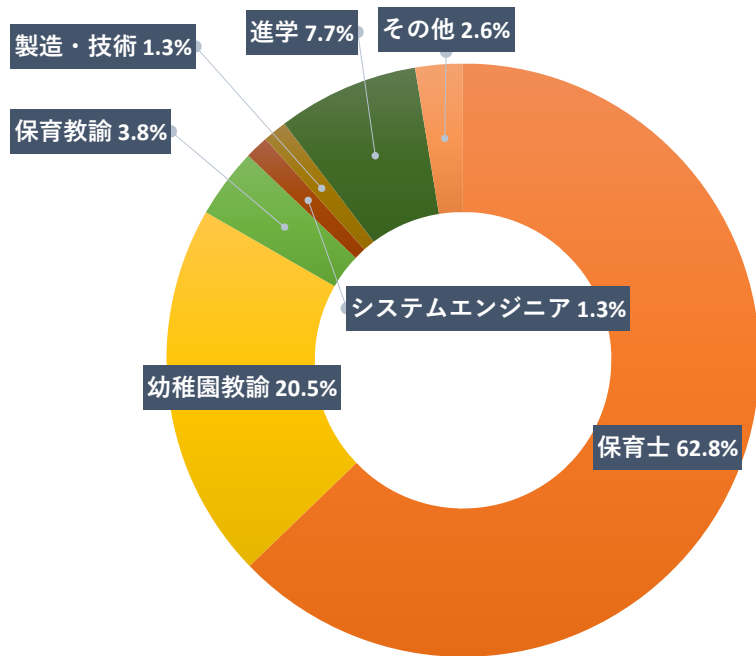

卒業生の主な就職先（短期大学部）

令和5年3月卒業生 進路決定者 就職・進学状況（令和5年5月1日現在）

保育科

主な就職先

- 保育士**：板橋区、富士見市、神栖市、（福）羽生福祉会、（福）つぼみ会、（福）東京児童協会、（福）恩賜財団済生会、（福）松柏児童園、（福）東京都社会福祉事業団、（福）六踏園、社会福祉なでしこ会、（福）ChaCha Children & Co.、（福）こうほうえん、（福）はじめ会高の葉保育園、（福）ひなどり保育園と野ひなどり保育園、（福）むつみ会、（福）戸祭保育園、（福）呉竹会、（福）三樹会、（福）実生会、（福）松峰会梨の花保育園、（福）赤い鳥保育会、（福）泉の園、（福）多摩福祉会、（福）大泉松和会大泉保育園、（福）南生会、（福）日の出福祉会、（福）芳真会、（福）友和会、（学）三橋学園、（学）三幸学園、（学）みんなのひろば、ライクキッズ（株）
- 幼稚園教諭**：荒川区、（学）片柳学園片柳幼稚園、みその幼稚園、（学）しらさぎ学園しらさぎ幼稚園、（学）浦和富士学園別所幼稚園、（学）光和学園みつわ幼稚園、（学）高岩学園、（学）高千穂学園、（学）所沢文化幼稚園、（学）上尾田中学園みやした幼稚園、（学）大室学園さかわ幼稚園、（学）梅香学園北越谷幼稚園、（学）峯学園ひさみ幼稚園、（学）當麻学園
- システムエンジニア**：（株）SPIN TECHNOLOGY
- 保育教諭**：（学）三星学園、（学）和土学園認定こども園岩槻ひまわり幼稚園、（福）興望館
- 製造・技術**：（株）スタッフサービス 他