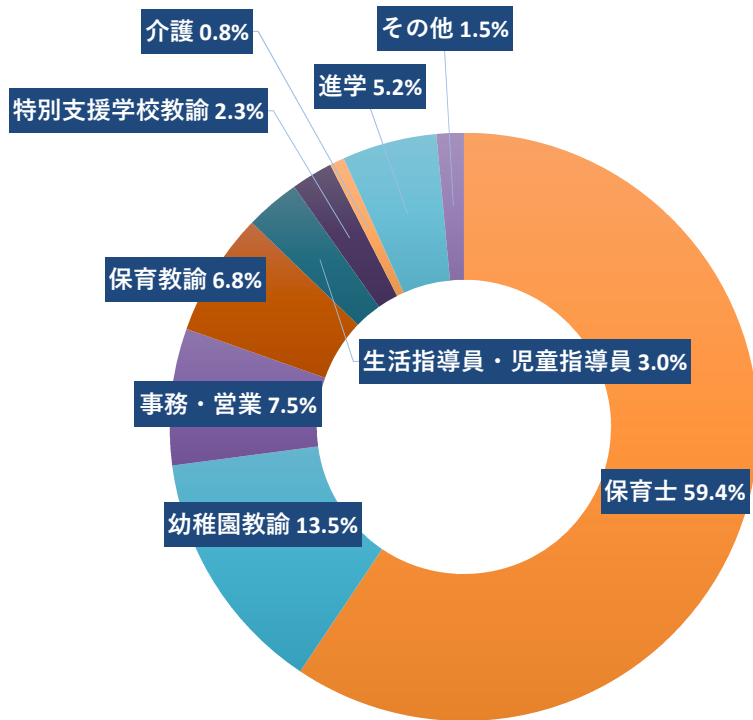

卒業生の主な就職先（子ども学部）

令和5年3月卒業者 進路決定者 就職・進学状況（令和5年5月1日現在）

子ども支援学科

主な就職先

- 保育士**：板橋区、台東区、江東区、新宿区、杉並区、川崎市、さいたま市、飯能市、川崎市、郡山市、（福）東京児童協会、（福）埼玉現成会、（福）うぐす拓育会、（福）こころ福祉会、（福）彩保育会、（福）風の森、（福）檸檬会、（福）晃和会、（福）朝霞地区福祉会、（福）東京愛育苑向島学園、（株）学研ココファン・ナーサリー、（株）小学館アカデミー、（福）たつの子の会、（福）まあれ愛恵会、（福）まきば会、（福）杏樹会、（株）SHUHARI、こどもの森グループ、（同）アスマイル、（有）多摩エンゼル、（福）栄光会、（福）合歓木会岩槻さくら保育園、（福）新栄会、（福）新柏会、（福）里心会、（福）青柳保育会（医）武蔵野会、心身障害児総合医療療育センター
- 幼稚園教諭**：白河市、（学）古里学園大古里育ちの森幼稚園、（学）すみれ学園大和すみれ幼稚園、（学）厚德幼稚園、（学）所沢文化幼稚園、清心幼稚園、調布たちばな幼稚園、平塚幼稚園
- 保育教諭**：静岡市、（学）くるみ学園、（学）茨城フレンド学園認定こども園フレンド幼稚園、（学）金鶏有明学園、（学）札幌豊学園、（学）勝田学園
- 特別支援学校教諭**：栃木県教育委員会、山梨県教育委員会、千葉県教育委員会
- 生活指導員**：長野県伊那養護学校
- 児童指導員**：（福）佑啓会、エルヴェ（株）
- 介護**：（福）恵仁会
- 事務・営業**：（株）日本標準、税理士法人TOTAL、（株）トップエンジニアリング
他