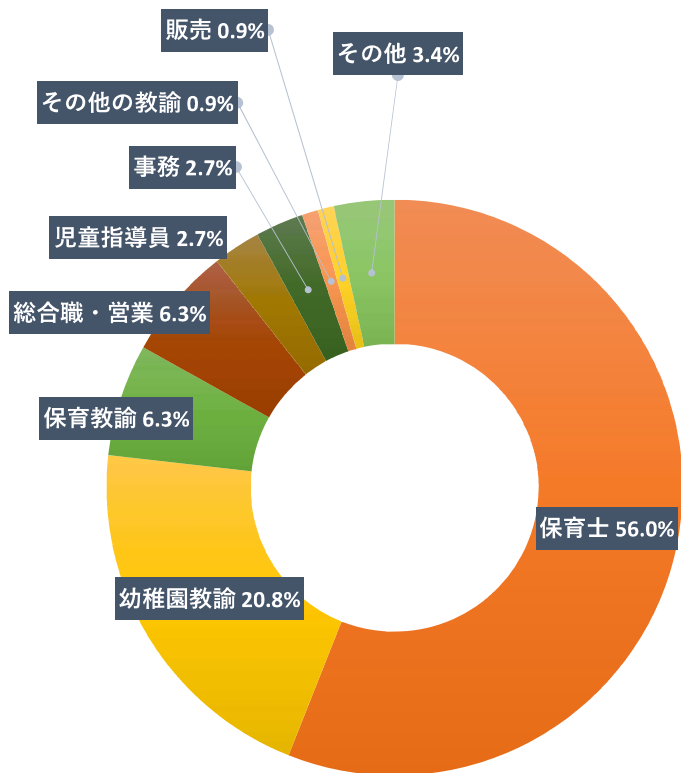

卒業生の主な就職先（家政学部）

令和5年3月卒業生 進路決定者 就職・進学状況（令和5年5月1日現在）

児童学科(児童学専攻)

主な就職先

- 保育士**：中央区、港区、文京区、品川区、杉並区、北区、荒川区、板橋区、足立区、葛飾区、江戸川区、武蔵野市、三鷹市、さいたま市、戸田市、船橋市、浦安市、千葉市、横浜市、花巻市、つくば市、（福）流山中央福祉会、（福）豊川保育園、（福）東京児童協会、（福）鶴西会、（福）千葉明徳会、（福）清遊の家、（福）杉の子保育会、（福）春和会、（福）わかたけ福祉協会、（福）こうほうえん、（福）けいわ会、（福）おひさま会、（福）あゆみの会、（福）恩賜財団済生会、（学）滋慶学園、（学）大塚学園、こどもの森グループ、（株）ソラスト
- 幼稚園教諭**：東京都特別区、（学）さくら学園、（学）むさしの学園、（学）やはぎ学園やはぎ幼稚園、（学）横山学園、（学）横浜アイリス学園、（学）吉川学園まきば幼稚園、（学）鴻ノ巣学園きたかかわ幼稚園、（学）山崎学園いなほ幼稚園、（学）秋本学園（学）雀村学園鶴ノ木幼稚園、（学）東江寺学園、（学）馬場学園足立つばめ幼稚園、（学）落合学園
- 保育教諭**：（学）尾沢学園、（学）柿沼学園、（学）広和学園認定こども園葛飾みどり、（福）まみゆり会、（福）若竹会貝沢保育園
- 児童指導員**：（福）羽生福祉会児童養護施設ふれんど
- その他の教諭**：（株）湘南幼児学園
- 事務**：（公社）全国私立保育連盟
- 総合職・営業**：（株）アインホールディングス、（株）串カツ田中ホールディングス
- 販売**：（株）ファミリア 他

卒業生の主な就職先（家政学部）

令和5年3月卒業生 進路決定者 就職・進学状況（令和5年5月1日現在）

児童学科(育児支援専攻)