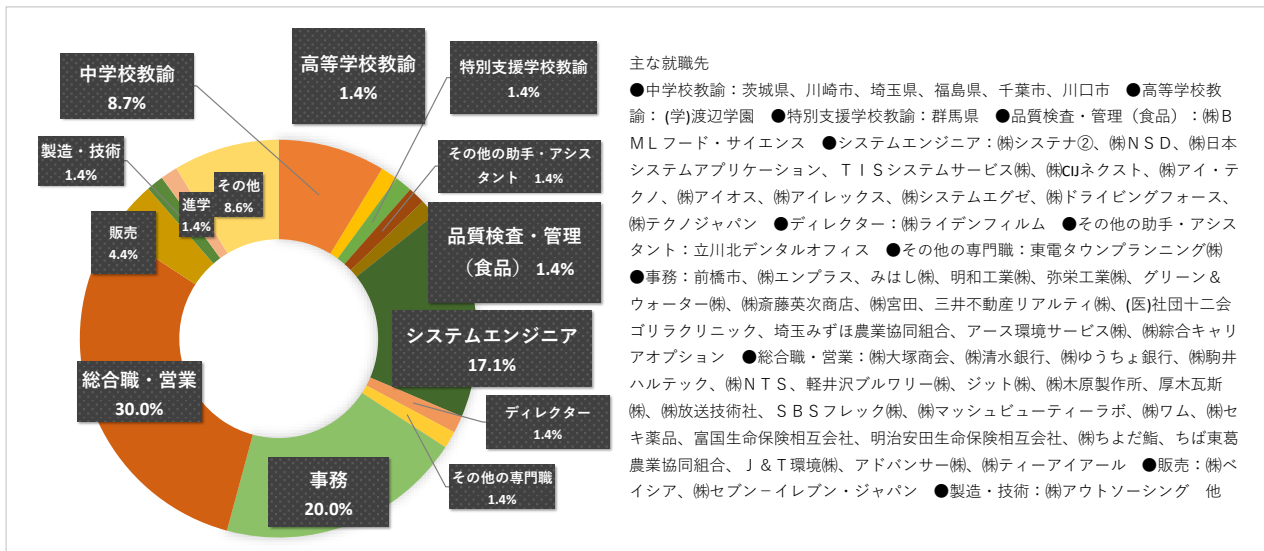

卒業生の主な就職先（家政学部） 1/3

令和4年3月卒業生 進路決定者 就職・進学状況（令和4年5月1日現在）

児童学科

児童教育学科

卒業生の主な就職先（家政学部） 2/3

令和4年3月卒業者 進路決定者 就職・進学状況（令和4年5月1日現在）

栄養学科

卒業生の主な就職先（家政学部） 3/3

令和4年3月卒業生 進路決定者 就職・進学状況（令和4年5月1日現在）

環境教育学科

服飾美術学科

造形表現学科