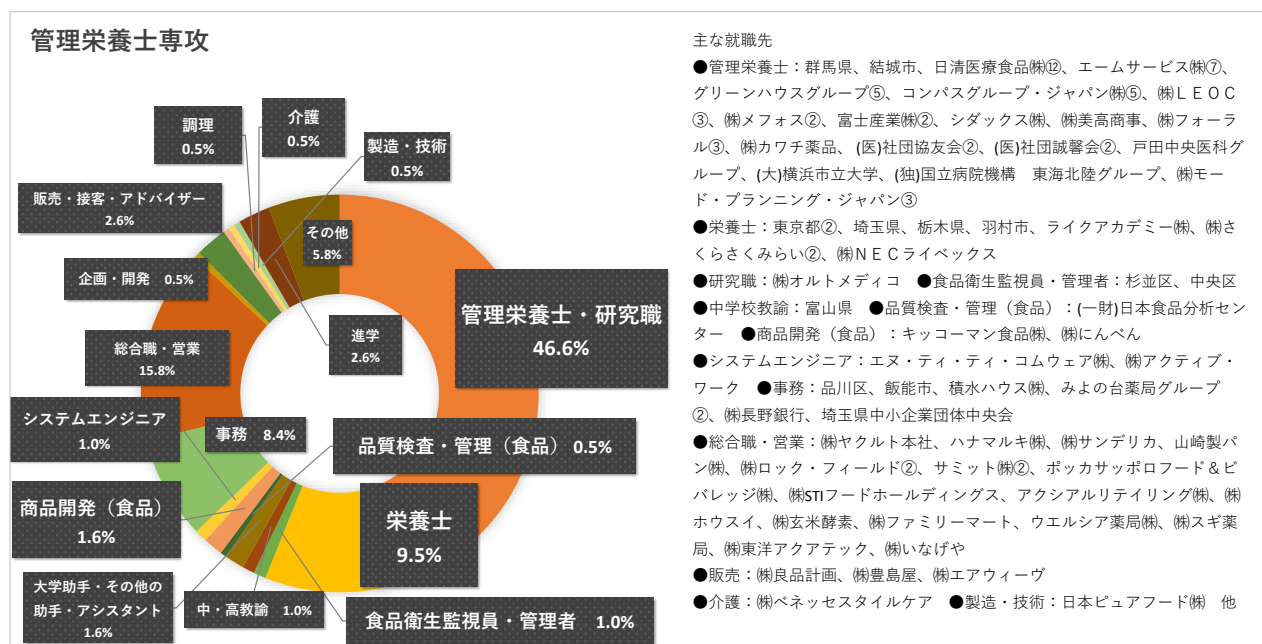

卒業生の主な就職先（家政学部） 1/3

令和4年3月卒業生 進路決定者 就職・進学状況（令和4年5月1日現在）

児童学科

児童教育学科

卒業生の主な就職先（家政学部） 2/3

令和4年3月卒業者 進路決定者 就職・進学状況（令和4年5月1日現在）

栄養学科

卒業生の主な就職先（家政学部） 3/3

令和4年3月卒業生 進路決定者 就職・進学状況（令和4年5月1日現在）

環境教育学科

服飾美術学科

造形表現学科