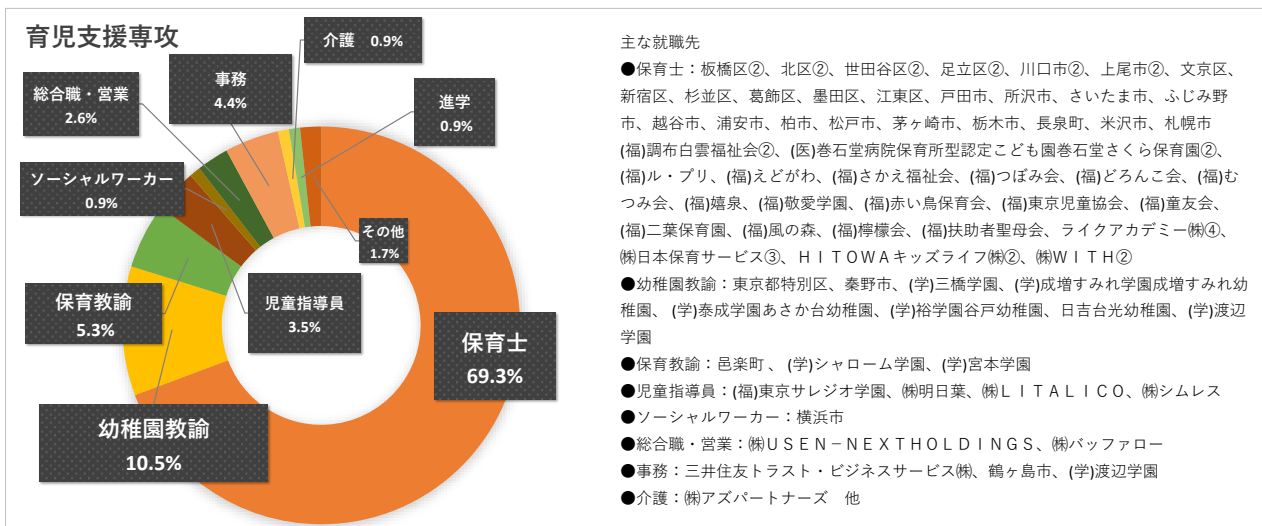

卒業生の主な就職先（家政学部） 1/3

令和4年3月卒業生 進路決定者 就職・進学状況（令和4年5月1日現在）

児童学科

児童教育学科

卒業生の主な就職先（家政学部） 2/3

令和4年3月卒業者 進路決定者 就職・進学状況（令和4年5月1日現在）

栄養学科

卒業生の主な就職先（家政学部） 3/3

令和4年3月卒業生 進路決定者 就職・進学状況（令和4年5月1日現在）

環境教育学科

服飾美術学科

造形表現学科