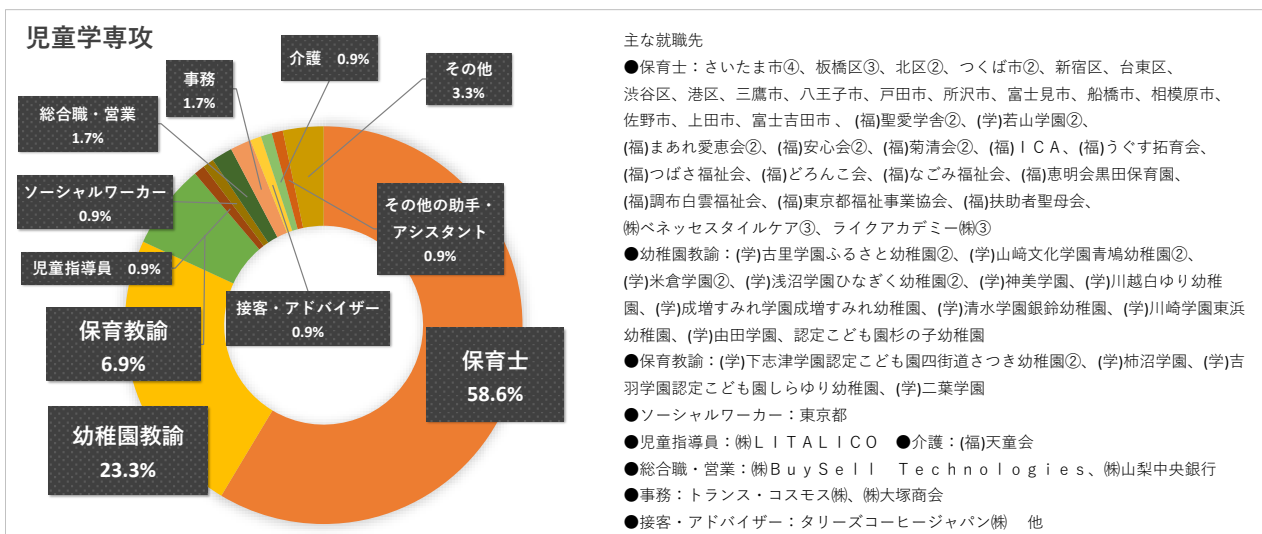

卒業生の主な就職先（家政学部） 1/3

令和4年3月卒業生 進路決定者 就職・進学状況（令和4年5月1日現在）

児童学科

児童教育学科

卒業生の主な就職先（家政学部） 2/3

令和4年3月卒業者 進路決定者 就職・進学状況（令和4年5月1日現在）

栄養学科

卒業生の主な就職先（家政学部） 3/3