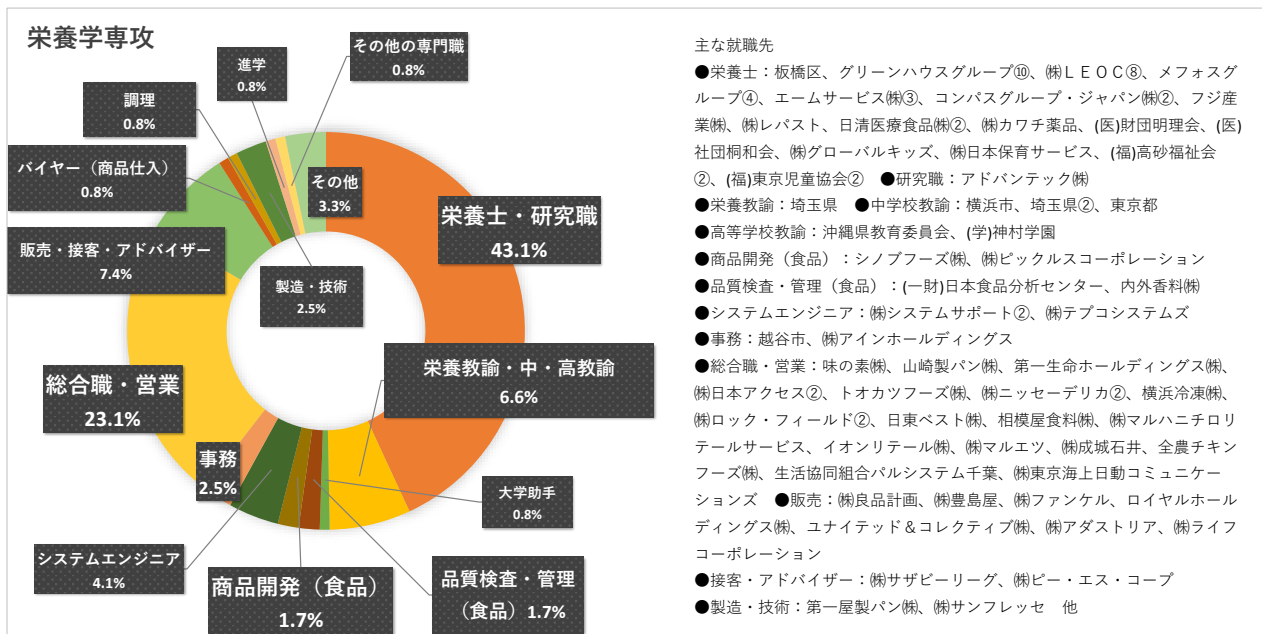

卒業生の主な就職先（家政学部） 1/3

令和4年3月卒業生 進路決定者 就職・進学状況（令和4年5月1日現在）

児童学科

児童教育学科

卒業生の主な就職先（家政学部） 2/3

令和4年3月卒業者 進路決定者 就職・進学状況（令和4年5月1日現在）

栄養学科

卒業生の主な就職先（家政学部） 3/3

令和4年3月卒業生 進路決定者 就職・進学状況（令和4年5月1日現在）

環境教育学科

服飾美術学科

造形表現学科