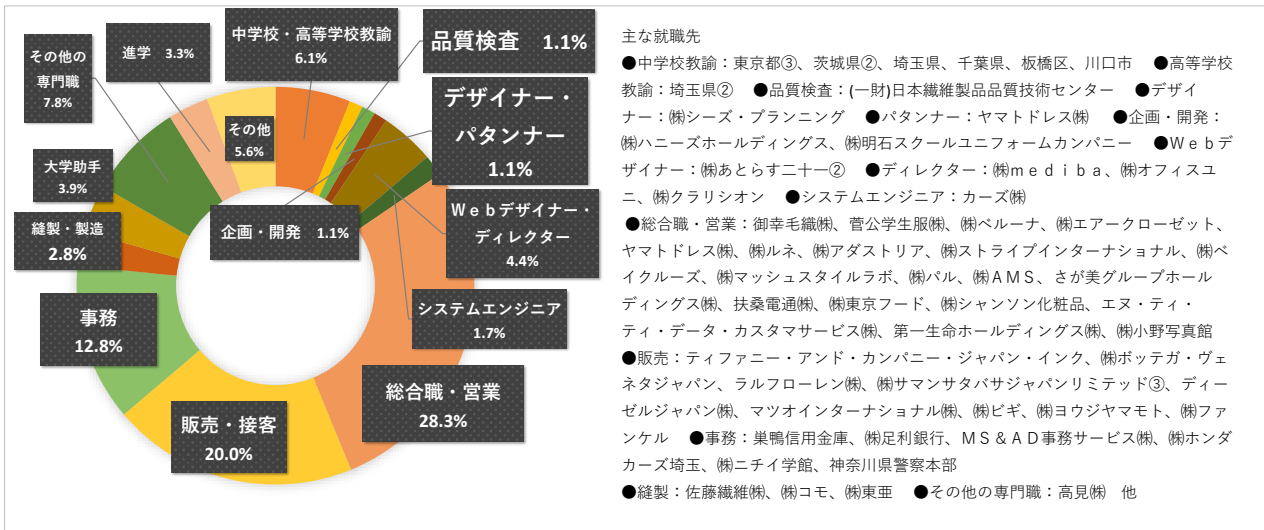

卒業生の主な就職先（家政学部） 1/3

令和4年3月卒業生 進路決定者 就職・進学状況（令和4年5月1日現在）

児童学科

児童教育学科

卒業生の主な就職先（家政学部） 2/3

令和4年3月卒業者 進路決定者 就職・進学状況（令和4年5月1日現在）

栄養学科

卒業生の主な就職先（家政学部） 3/3

令和4年3月卒業生 進路決定者 就職・進学状況（令和4年5月1日現在）

環境教育学科

服飾美術学科

造形表現学科