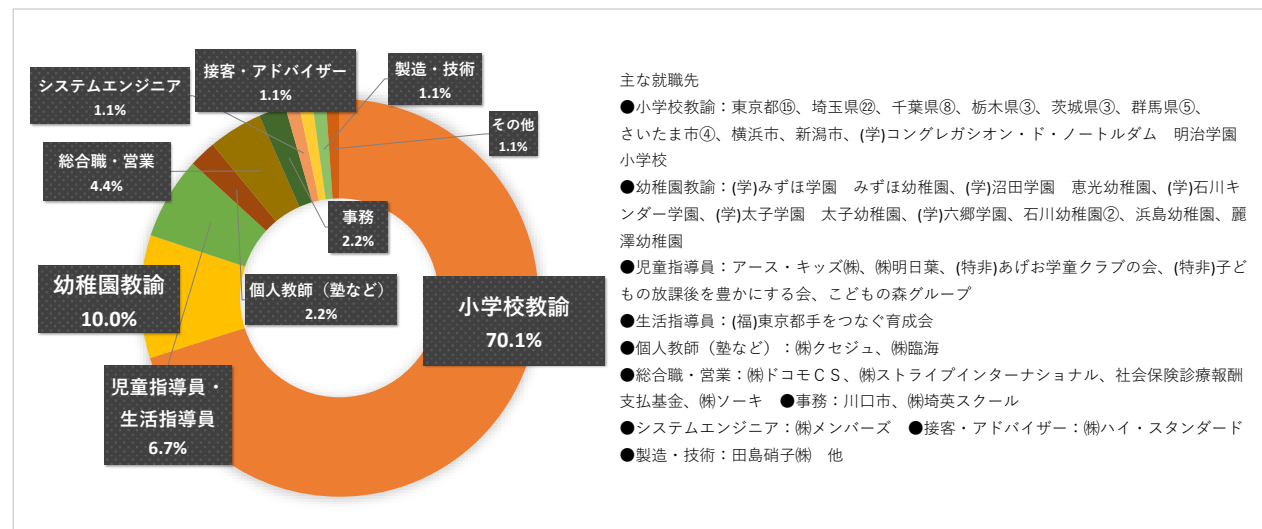

卒業生の主な就職先（家政学部） 1/3

令和4年3月卒業生 進路決定者 就職・進学状況（令和4年5月1日現在）

児童学科

児童教育学科

卒業生の主な就職先（家政学部） 2/3

令和4年3月卒業者 進路決定者 就職・進学状況（令和4年5月1日現在）

栄養学科

卒業生の主な就職先（家政学部） 3/3

令和4年3月卒業生 進路決定者 就職・進学状況（令和4年5月1日現在）

環境教育学科

服飾美術学科

造形表現学科