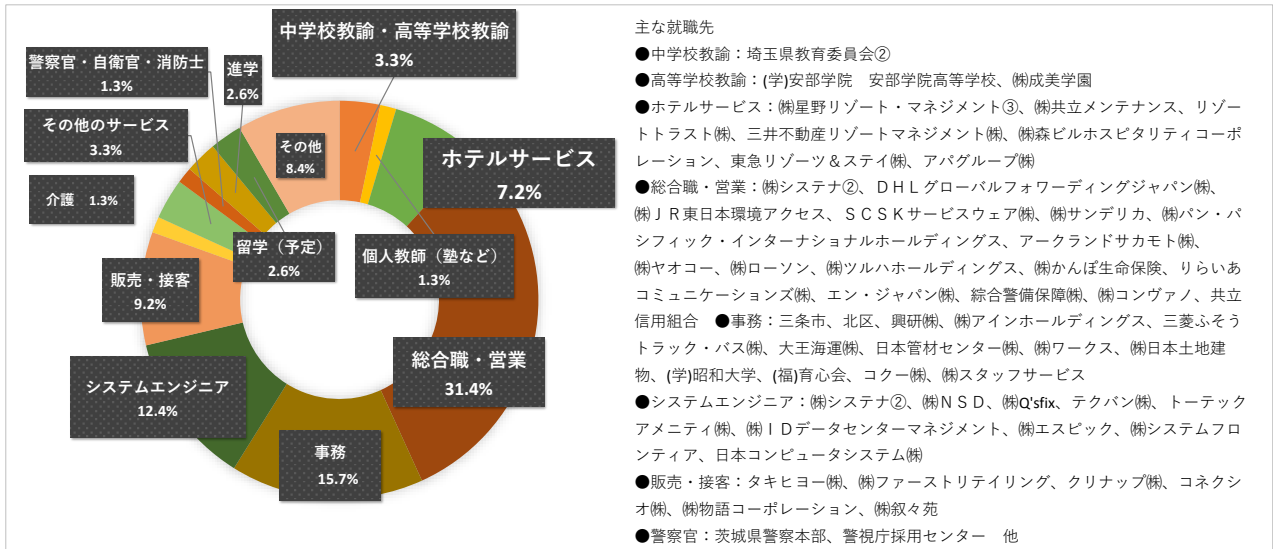

卒業生の主な就職先（人文学部）

令和4年3月卒業生 進路決定者 就職・進学状況（令和4年5月1日現在）

英語コミュニケーション学科

心理カウンセリング学科

教育福祉学科