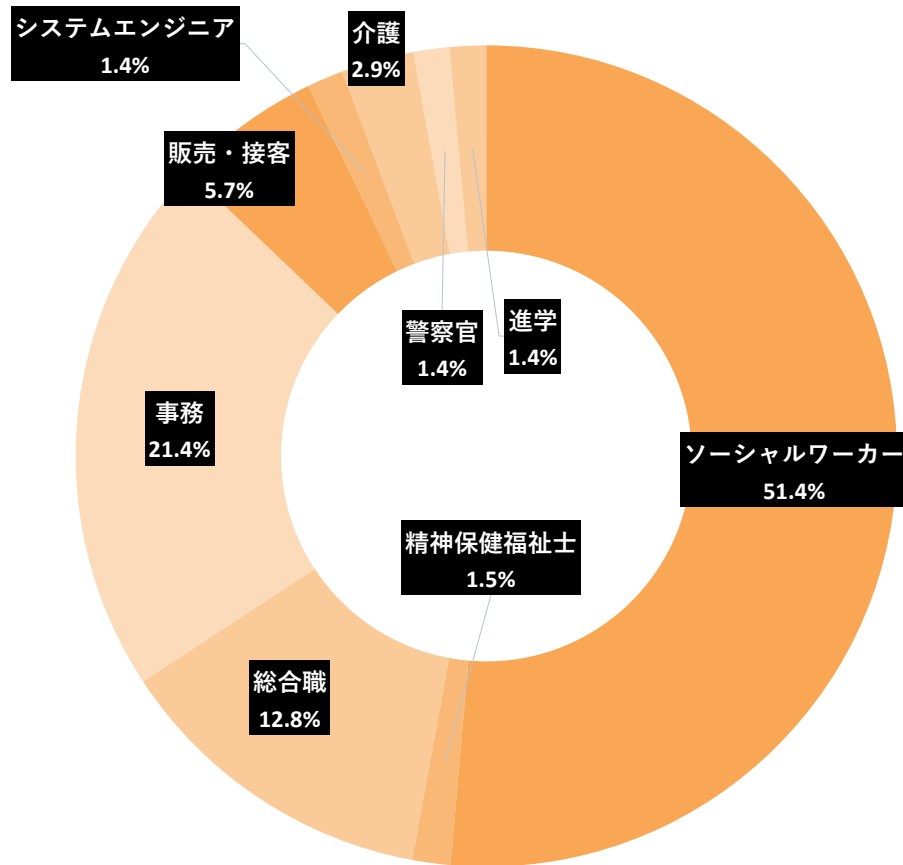

令和5年度卒業生の就職・進学状況（人文学部）

教育福祉学科

主な就職先

- **ソーシャルワーカー**：東京都、埼玉県、千葉県、茨城県、さいたま市、横浜市、川崎市、埼玉県社会福祉事業団、練馬区社会福祉事業団、調布市社会福祉事業団、足立区社会福祉協議会、立川市社会福祉協議会、東村山市社会福祉協議会、IMSグループ、上尾中央医科グループ協議会、戸田中央メディカルケアグループ、恩賜財団東京都同胞援護会、白山石川医療企業団、睦月会、鳳雄会、創志会、大泉旭学園、光明会、福寿会、筑波記念会、LITALICO、パソナフォスター、ベネッセスタイルケア、ココルポート、コペル
- **精神保健福祉士**：翠会
- **総合職**：グッドライフケアホールディングス、百葉の会、ジャックス、ホンダカーズ埼玉、マイナビ、ネオキャリア、フロンティア、クリスタルインターナショナル
- **事務**：IMSグループ、戸田中央メディカルケアグループ、健貢会 総合東京病院、三井住友トラスト・ビジネスサービス、みずほビジネスサービス、岡谷鋼機、コーユーレンティア、パーソルエクセルHRパートナーズ
- **販売・接客**：JTB、羽田空港国際旅客サービス、オンデーズ
- **システムエンジニア**：富士ソフト
- **介護**：ベネッセスタイルケア、アズパートナーズ
- **警察官**：埼玉県警察 他

令和6年5月1日 現在