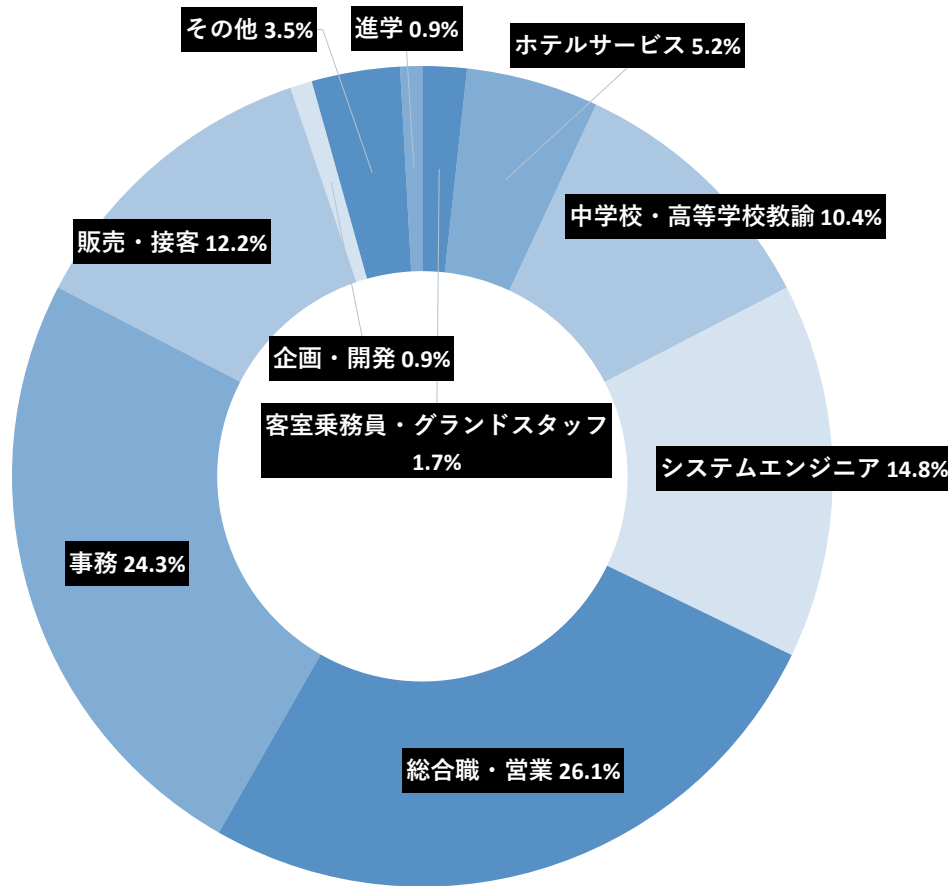

# 令和5年度卒業生の就職・進学状況（人文学部）

## 英語コミュニケーション学科

### 主な就職先