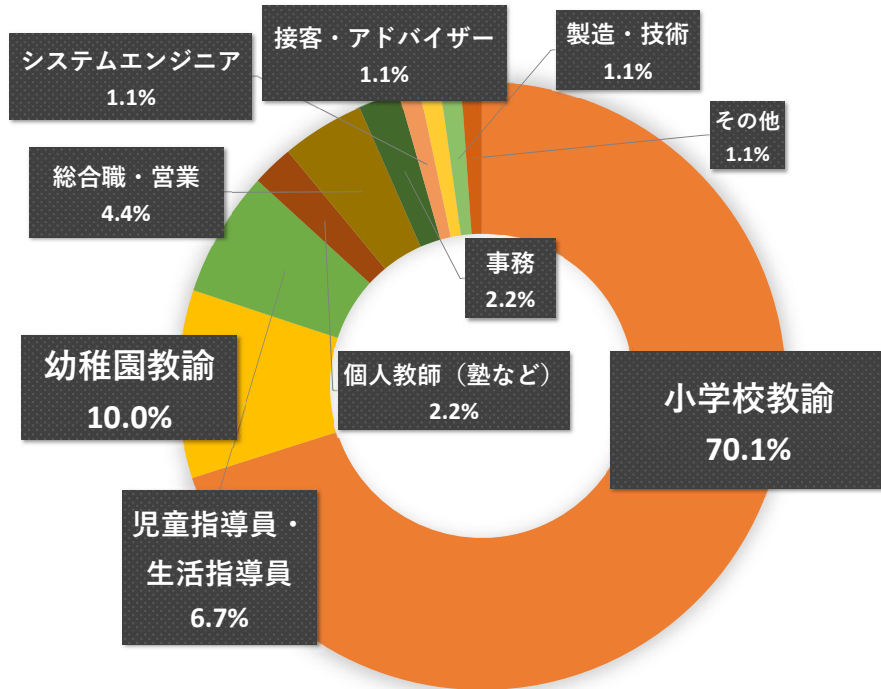

卒業生の主な就職先（家政学部児童教育学科）

令和4年3月卒業生 進路決定者 就職・進学状況（令和4年5月1日現在）

主な就職先

- 小学校教諭：東京都⑮、埼玉県⑳、千葉県⑧、栃木県③、茨城県③、群馬県⑤、さいたま市④、横浜市、新潟市、(学)コングレガシオン・ド・ノートルダム 明治学園 小学校
- 幼稚園教諭：(学)みずほ学園 みずほ幼稚園、(学)沼田学園 恵光幼稚園、(学)石川キンダー学園、(学)太子学園 太子幼稚園、(学)六郷学園、石川幼稚園②、浜島幼稚園、麗澤幼稚園
- 児童指導員：アース・キッズ(株)、(株)明日葉、(特非)あげお学童クラブの会、(特非)子どもの放課後を豊かにする会、こどもの森グループ
- 生活指導員：(福)東京都手をつなぐ育成会
- 個人教師（塾など）：(株)クセジュ、(株)臨海
- 総合職・営業：(株)ドコモCS、(株)ストライプインターナショナル、社会保険診療報酬支払基金、(株)ソーキ
- 事務：川口市、(株)埼英スクール
- システムエンジニア：(株)メンバーズ
- 接客・アドバイザー：(株)ハイ・スタンダード
- 製造・技術：田島硝子(株) 他