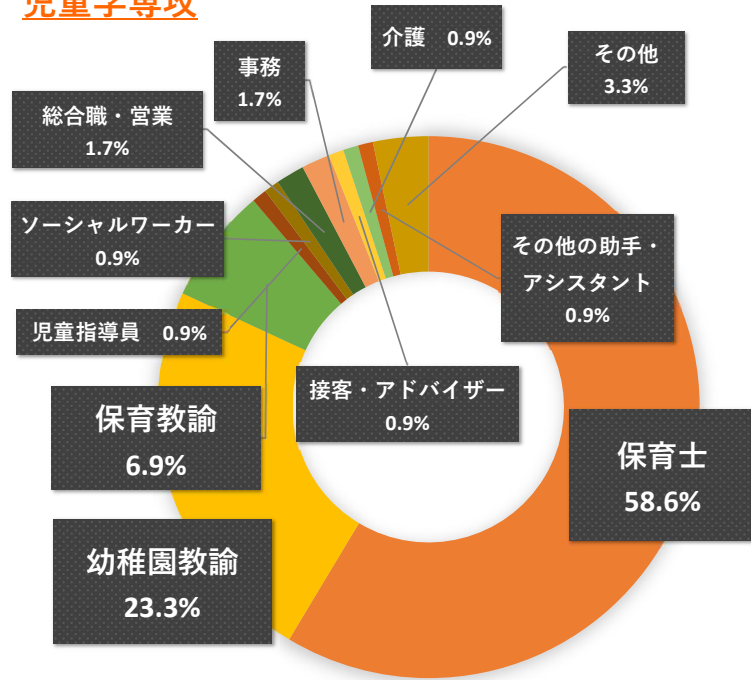

卒業生の主な就職先

家政学部 児童学科

令和4年3月卒業生 進路決定者 就職・進学状況（令和4年5月1日現在）

児童学専攻

主な就職先

- 保育士**：さいたま市、板橋区、北区、つくば市、新宿区、台東区、渋谷区、港区、三鷹市、八王子市、戸田市、所沢市、富士見市、船橋市、相模原市、佐野市、上田市、富士吉田市、(福)聖愛学舎、(学)若山学園、(福)まあれ愛恵会、(福)安心会、(福)菊清会、(福)ICA、(福)うぐす拓育会、(福)つばさ福祉会、(福)どろんこ会、(福)なごみ福祉会、(福)恵明会黒田保育園、(福)調布白雲福祉会、(福)東京都福祉事業協会、(福)扶助者聖母会、(株)ベネッセスタイルケア、ライクアカデミー(株)
- 幼稚園教諭**：(学)古里学園ふるさと幼稚園、(学)山崎文化学園青鳩幼稚園、(学)米倉学園、(学)浅沼学園ひなぎく幼稚園、(学)神美学園、(学)川越白ゆり幼稚園、(学)成増すみれ学園成増すみれ幼稚園、(学)清水学園銀鈴幼稚園、(学)川崎学園東浜幼稚園、(学)由田学園、認定こども園杉の子幼稚園
- 保育教諭**：(学)下志津学園認定こども園四街道さつき幼稚園、(学)柿沼学園、(学)吉羽学園認定こども園しらゆり幼稚園、(学)二葉学園
- ソーシャルワーカー**：東京都
- 児童指導員**：(株)LITALICO
- 介護**：(福)天童会
- 総合職・営業**：(株)BuySell Technologies、(株)山梨中央銀行
- 事務**：トランス・コスモス(株)、(株)大塚商会
- 接客・アドバイザー**：タリーズコーヒージャパン(株) 他

卒業生の主な就職先

家政学部 児童学科

令和4年3月卒業生 進路決定者 就職・進学状況（令和4年5月1日現在）