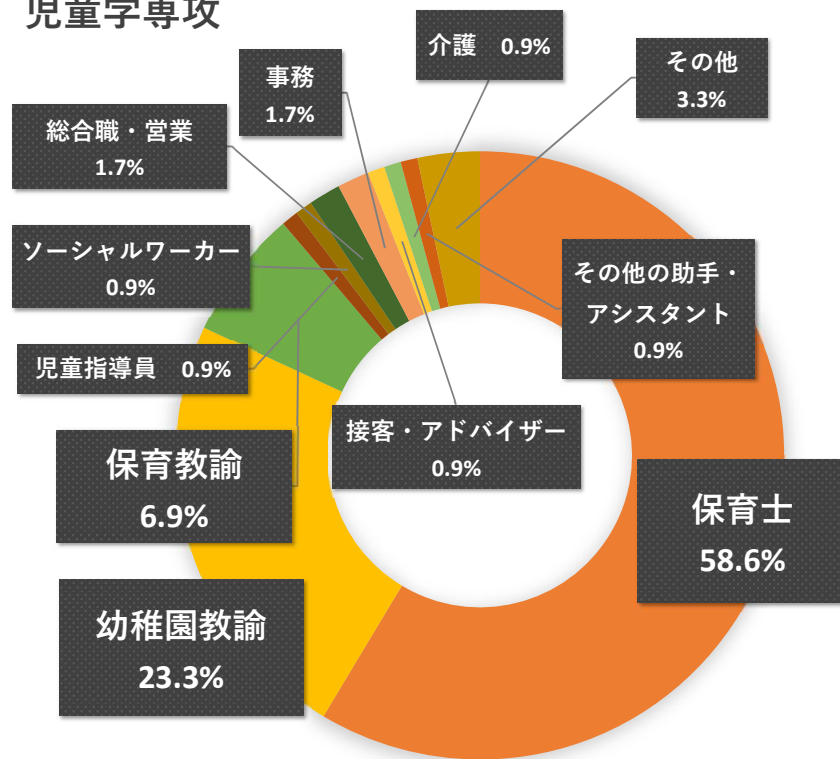

卒業生の主な就職先（家政学部児童学科）

令和4年3月卒業生 進路決定者 就職・進学状況（令和4年5月1日現在）

児童学専攻

主な就職先

- 保育士：さいたま市④、板橋区③、北区②、つくば市②、新宿区、台東区、渋谷区、港区、三鷹市、八王子市、戸田市、所沢市、富士見市、船橋市、相模原市、佐野市、上田市、富士吉田市、(福)聖愛学舎②、(学)若山学園②、(福)まあれ愛恵会②、(福)安心会②、(福)菊清会②、(福)ICA、(福)うぐす拓育会、(福)つばさ福祉会、(福)どろんこ会、(福)なごみ福祉会、(福)恵明会黒田保育園、(福)調布白雲福祉会、(福)東京都福祉事業協会、(福)扶助者聖母会、(株)ベネッセスタイルケア③、ライクアカデミー(株)③
- 幼稚園教諭：(学)古里学園ふるさと幼稚園②、(学)山崎文化学園青鳩幼稚園②、(学)米倉学園②、(学)浅沼学園ひなぎく幼稚園②、(学)神美学園、(学)川越白ゆり幼稚園、(学)成増すみれ学園成増すみれ幼稚園、(学)清水学園銀鈴幼稚園、(学)川崎学園東浜幼稚園、(学)由田学園、認定こども園杉の子幼稚園
- 保育教諭：(学)下志津学園認定こども園四街道さつき幼稚園②、(学)柿沼学園、(学)吉羽学園認定こども園しらゆり幼稚園、(学)二葉学園
- ソーシャルワーカー：東京都
- 児童指導員：(株)LITALICO ●介護：(福)天童会
- 総合職・営業：(株)BuySell Technologies、(株)山梨中央銀行
- 事務：トランス・コスモス(株)、(株)大塚商会
- 接客・アドバイザー：タリーズコーヒージャパン(株) 他

卒業生の主な就職先（家政学部児童学科）

令和4年3月卒業生 進路決定者 就職・進学状況（令和4年5月1日現在）