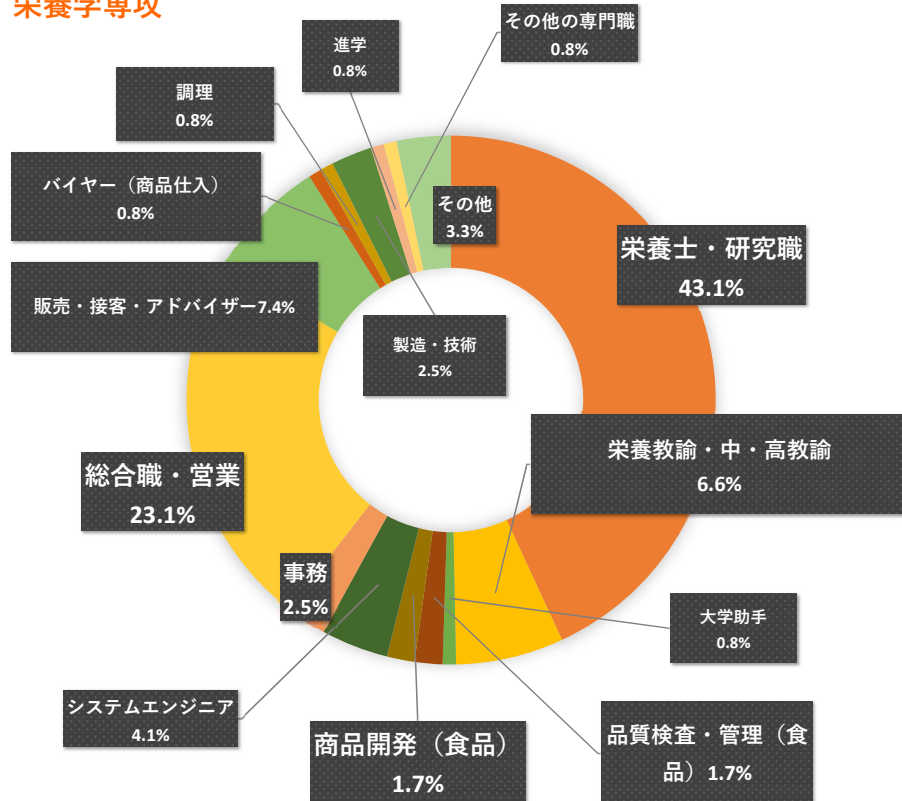

卒業生の主な就職先

家政学部 栄養学科

令和4年3月卒業者 進路決定者 就職・進学状況（令和4年5月1日現在）

栄養学専攻

主な就職先

- 栄養士**：板橋区、グリーンハウスグループ、(株)LEOC、メフォスグループ、エームサービス(株)、コンパスグループ・ジャパン(株)、フジ産業(株)、(株)レバスト、日清医療食品(株)、(株)カワチ薬品、(医)財団明理会、(医)社团桐和会、(株)グローバルキッズ、(株)日本保育サービス、(福)高砂福祉会、(福)東京児童協会
- 研究職**：アドバンテック(株)
- 栄養教諭**：埼玉県
- 中学校教諭**：横浜市、埼玉県、東京都
- 高等学校教諭**：沖縄県教育委員会、(学)神村学園
- 商品開発（食品）**：シノプフーズ(株)、(株)ピクルスコーポレーション
- 品質検査・管理（食品）**：(一財)日本食品分析センター、内外香料(株)
- システムエンジニア**：(株)システムサポート、(株)テプコシステムズ
- 事務**：越谷市、(株)アインホールディングス
- 総合職・営業**：味の素(株)、山崎製パン(株)、第一生命ホールディングス(株)、(株)日本アクセス、トオカツフーズ(株)、(株)ニッセーデリカ、横浜冷凍(株)、(株)ロック・フィールド、日東ベスト(株)、相模屋食料(株)、(株)マルハニチロリテールサービス、イオンリテール(株)、(株)マルエツ、(株)成城石井、全農チキンフーズ(株)、生活協同組合パルシステム千葉、(株)東京海上日動コミュニケーションズ
- 販売**：(株)良品計画、(株)豊島屋、(株)ファンケル、ロイヤルホールディングス(株)、ユナイテッド&コレクティブ(株)、(株)アダストリア、(株)ライフコーポレーション
- 接客・アドバイザー**：(株)サザビーリーグ、(株)ピー・エス・コープ
- 製造・技術**：第一屋製パン(株)、(株)サンフレッセ 他