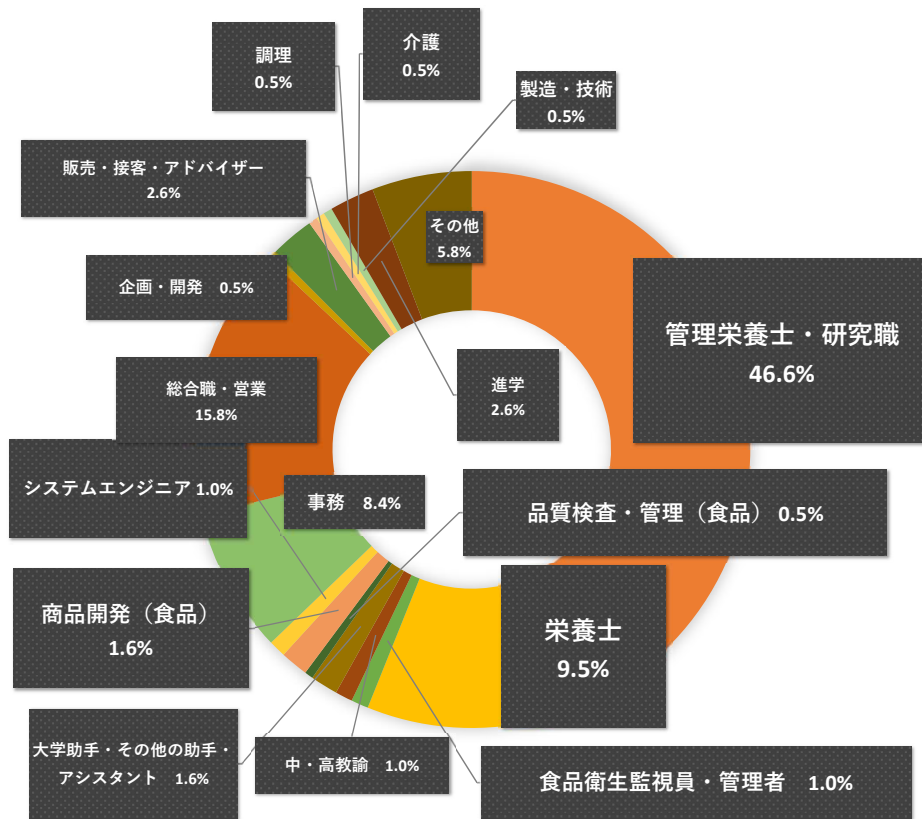

卒業生の主な就職先

家政学部 栄養学科

令和4年3月卒業者 進路決定者 就職・進学状況（令和4年5月1日現在）

管理栄養士専攻

主な就職先

- ●**管理栄養士**：群馬県、結城市、日清医療食品(株)、エームサービス(株)、グリーンハウスグループ、コンパスグループ・ジャパン(株)、(株)LEOC、(株)メフォス、富士産業(株)、シダックス(株)、(株)美高商事、(株)フォーラル、(株)カワチ薬品、(医)社団協友会、(医)社団誠誓会、戸田中央医科グループ、(大)横浜市立大学、(独)国立病院機構 東海北陸グループ、(株)モード・プランニング・ジャパン
- ●**栄養士**：東京都、埼玉県、栃木県、羽村市、ライクアカデミー(株)、(株)さくらさくみらい、(株)NECライベックス
- ●**研究職**：(株)オルトメディコ
- ●**食品衛生監視員・管理者**：杉並区、中央区
- ●**中学校教諭**：富山県
- ●**品質検査・管理（食品）**：(一財)日本食品分析センター
- ●**商品開発（食品）**：キッコーマン食品(株)、(株)にんべん
- ●**システムエンジニア**：エヌ・ティ・ティ・コムウェア(株)、(株)アクティブ・ワーク
- ●**事務**：品川区、飯能市、積水ハウス(株)、みよの台薬局グループ、(株)長野銀行、埼玉県中小企業団体中央会
- ●**総合職・営業**：(株)ヤクルト本社、ハナマルキ(株)、(株)サンデリカ、山崎製パン(株)、(株)ロック・フィールド、サミット(株)、ポッカサッポロフード&ビバレッジ(株)、(株)STIフードホールディングス、アクシアルリテイリング(株)、(株)ハウスイ、(株)玄米酵素、(株)ファミリーマート、ウエルシア薬局(株)、(株)スギ薬局、(株)東洋アクトック、(株)いなげや
- ●**販売**：(株)良品計画、(株)豊島屋、(株)エアウィーヴ
- ●**介護**：(株)ベネッセスタイルケア
- ●**製造・技術**：日本ピュアフード(株) 他