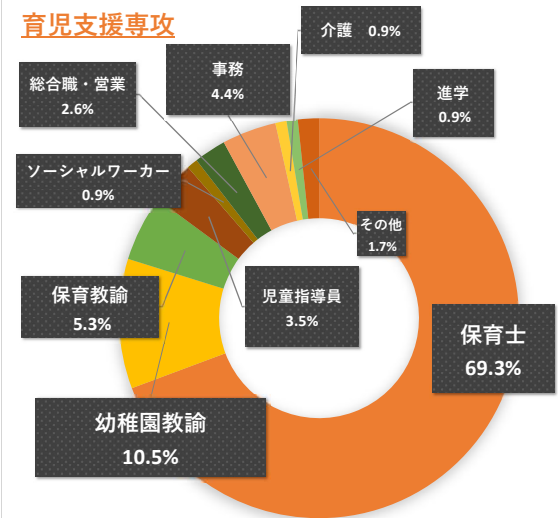

育児支援専攻

主な就職先

- ●**保育士**：板橋区、北区、世田谷区、足立区、川口市、上尾市、文京区、新宿区、杉並区、葛飾区、墨田区、江東区、戸田市、所沢市、さいたま市、ふじみ野市、越谷市、浦安市、柏市、松戸市、茅ヶ崎市、栃木市、長泉町、米沢市、札幌市
- (福)調布白雲福祉会、(医)巻石堂病院保育所型認定こども園巻石堂さくら保育園、(福)ル・ブリ、(福)えどがわ、(福)さかえ福祉会、(福)つばみ会、(福)どろんこ会、(福)むつみ会、(福)嬉泉、(福)敬愛学園、(福)赤い鳥保育会、(福)東京児童協会、(福)童友会、(福)二葉保育園、(福)風の森、(福)檸檬会、(福)扶助者聖母会、ライクアカデミー(株)、(株)日本保育サービス、HITOWAKIPZライフ(株)、(株)WITH
- ●**幼稚園教諭**：東京都特別区、秦野市、(学)三橋学園、(学)成増すみれ学園成増すみれ幼稚園、(学)泰成学園あさか幼稚園、(学)裕学園谷戸幼稚園、日吉光幼稚園、(学)渡辺学園
- ●**保育教諭**：邑楽町、(学)シャローム学園、(学)宮本学園
- ●**児童指導員**：(福)東京サレジオ学園、(株)明日葉、(株)LITALICO、(株)シムレス
- ●**ソーシャルワーカー**：横浜市
- ●**総合職・営業**：(株)USEN-NEXTHOLDINGS、(株)バッファロー
- ●**事務**：三井住友トラスト・ビジネスサービス(株)、鶴ヶ島市、(学)渡辺学園
- ●**介護**：(株)アズパートナーズ 他