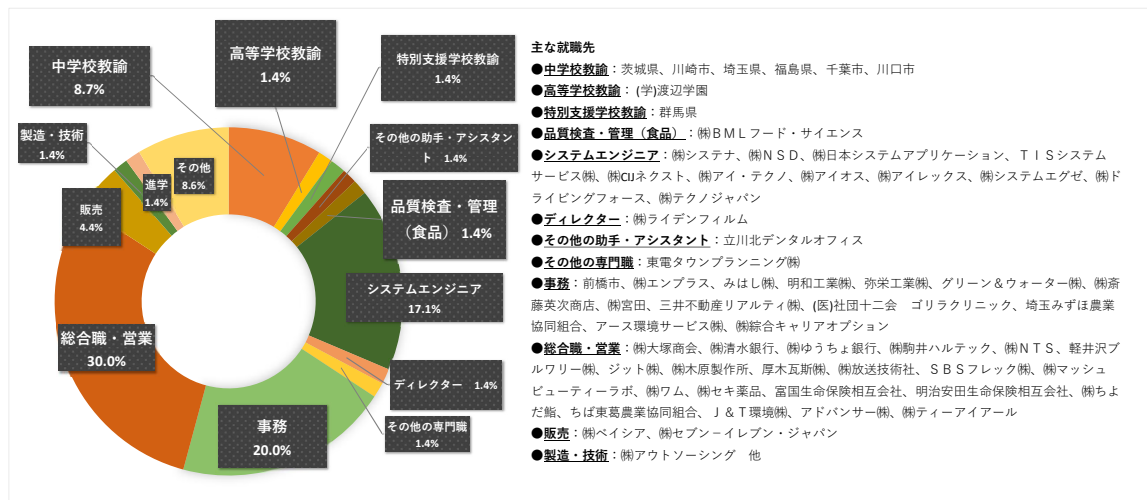

卒業生の主な就職先（家政学部） 3/3

令和4年3月卒業者 進路決定者 就職・進学状況（令和4年5月1日現在）

環境教育学科