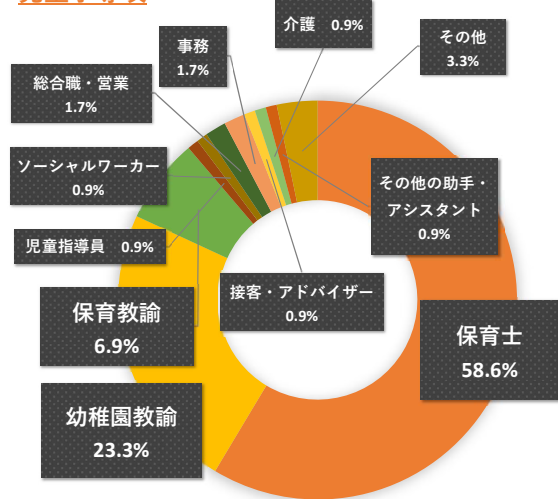

卒業生の主な就職先（家政学部） 1/3

令和4年3月卒業者 進路決定者 就職・進学状況（令和4年5月1日現在）

児童学科

児童学専攻

主な就職先

- ●**保育士**：さいたま市、板橋区、北区、つくば市、新宿区、台東区、渋谷区、港区、三鷹市、八王子市、戸田市、所沢市、富士見市、船橋市、相模原市、佐野市、上田市、富士吉田市、(福)聖愛学舎、(学)若山学園、(福)まあれ愛恵会、(福)安心会、(福)菊清会、(福)ICA、(福)うぐす拓育会、(福)つばさ福祉会、(福)どろんこ会、(福)なごみ福祉会、(福)恵明会黒田保育園、(福)調布白雲福祉会、(福)東京都福祉事業協会、(福)扶助者聖母会、(株)ベネッセスタイルケア、ライクアカデミー(株)
- ●**幼稚園教諭**：(学)古里学園ふるさと幼稚園、(学)山崎文化学園青鳩幼稚園、(学)米倉学園、(学)浅沼学園ひなぎく幼稚園、(学)神美学園、(学)川越白ゆり幼稚園、(学)成増すみれ学園成増すみれ幼稚園、(学)清水学園銀鈴幼稚園、(学)川崎学園東浜幼稚園、(学)由田学園、認定こども園杉の子幼稚園
- ●**保育教諭**：(学)下志津学園認定こども園四街道さつき幼稚園、(学)柿沼学園、(学)吉羽学園認定こども園しらゆり幼稚園、(学)二葉学園
- ●**ソーシャルワーカー**：東京都
- ●**児童指導員**：(株)LITALICO
- ●**介護**：(福)天童会
- ●**総合職・営業**：(株)BuySell Technologies、(株)山梨中央銀行
- ●**事務**：トランス・コスモス(株)、(株)大塚商会
- ●**接客・アドバイザー**：タリーズコーヒージャパン(株) 他