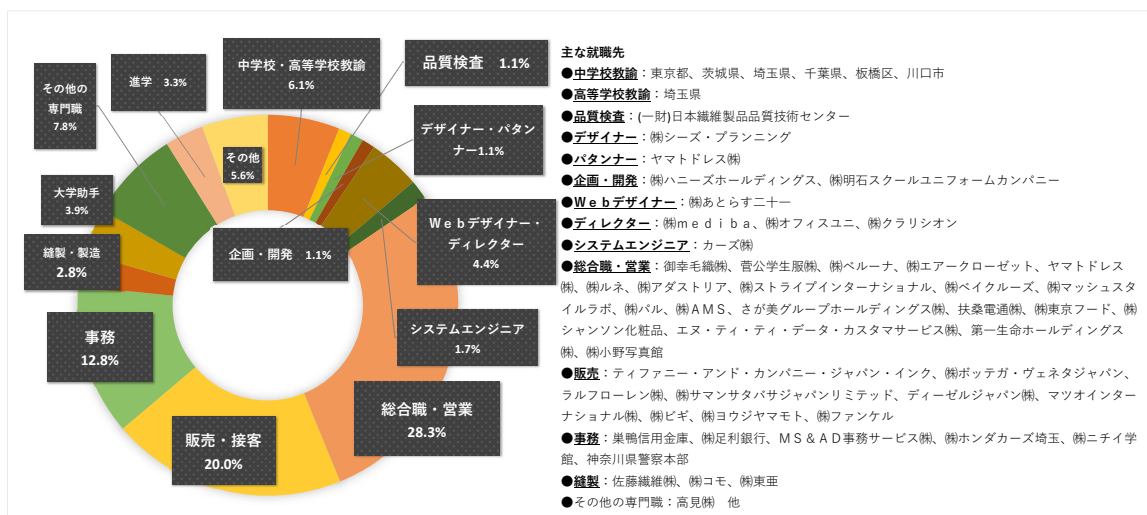

卒業生の主な就職先（家政学部） 3/3

令和4年3月卒業者 進路決定者 就職・進学状況（令和4年5月1日現在）

環境教育学科

服飾美術学科

造形表現学科