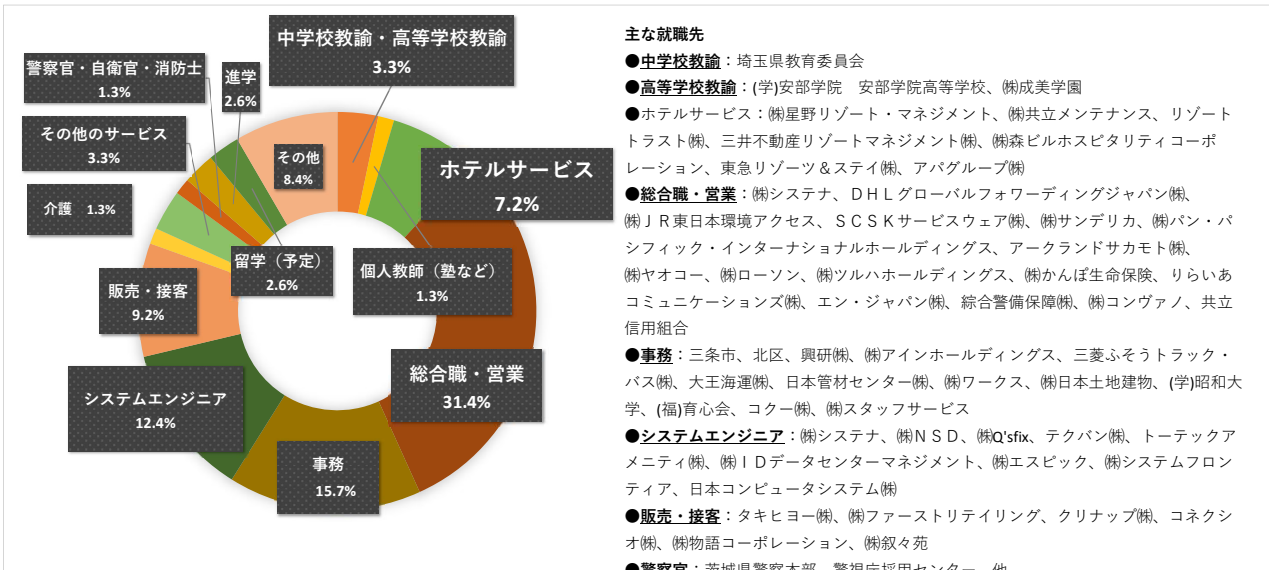

卒業生の主な就職先（人文学部）

令和4年3月卒業生 進路決定者 就職・進学状況（令和4年5月1日現在）

英語コミュニケーション学科