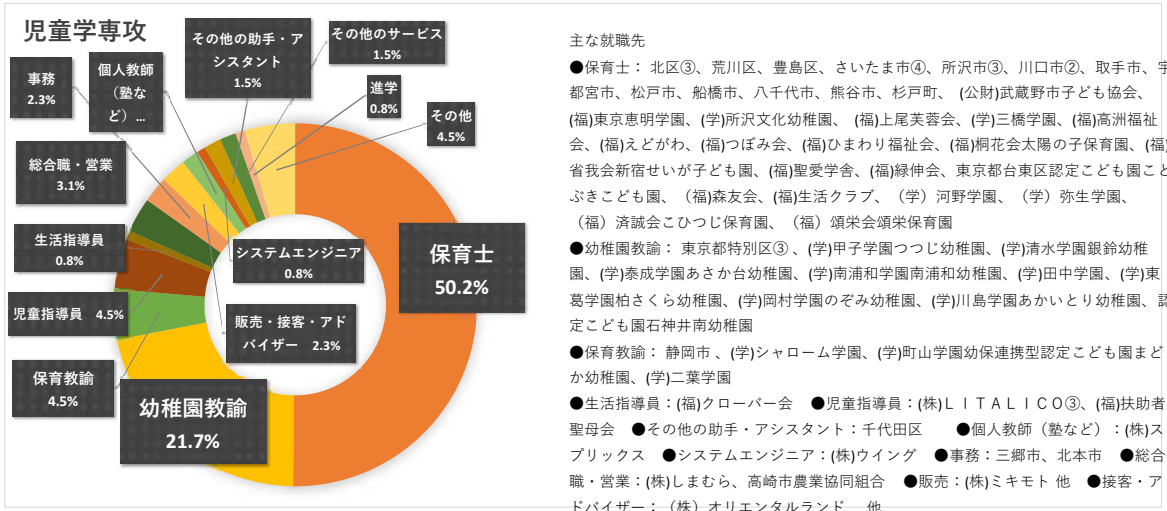

卒業生の主な就職先（家政学部） 1/3

令和3年3月卒業者 進路決定者 就職・進学状況（令和3年5月1日現在）

児童学科

児童教育学科

卒業生の主な就職先（家政学部） 2/3

令和3年3月卒業者 進路決定者 就職・進学状況（令和3年5月1日現在）

栄養学科

卒業生の主な就職先（家政学部） 3/3

令和3年3月卒業者 進路決定者 就職・進学状況（令和3年5月1日現在）

環境教育学科

服飾美術学科

造形表現学科