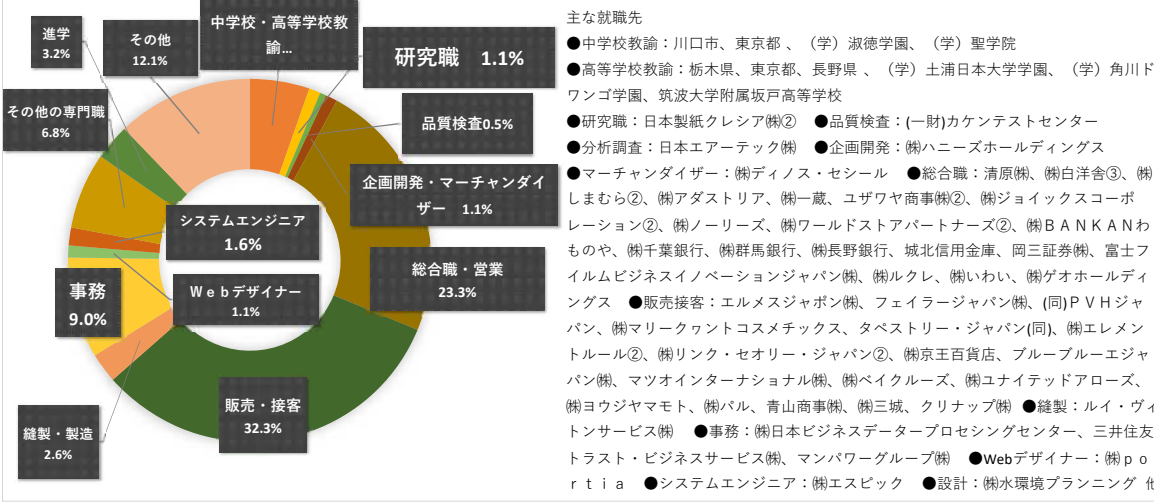

卒業生の主な就職先（家政学部） 1/3

令和3年3月卒業者 進路決定者 就職・進学状況（令和3年5月1日現在）

児童学科

児童教育学科

卒業生の主な就職先（家政学部） 2/3

令和3年3月卒業者 進路決定者 就職・進学状況（令和3年5月1日現在）

栄養学科

卒業生の主な就職先（家政学部） 3/3

令和3年3月卒業者 進路決定者 就職・進学状況（令和3年5月1日現在）

環境教育学科

服飾美術学科

造形表現学科