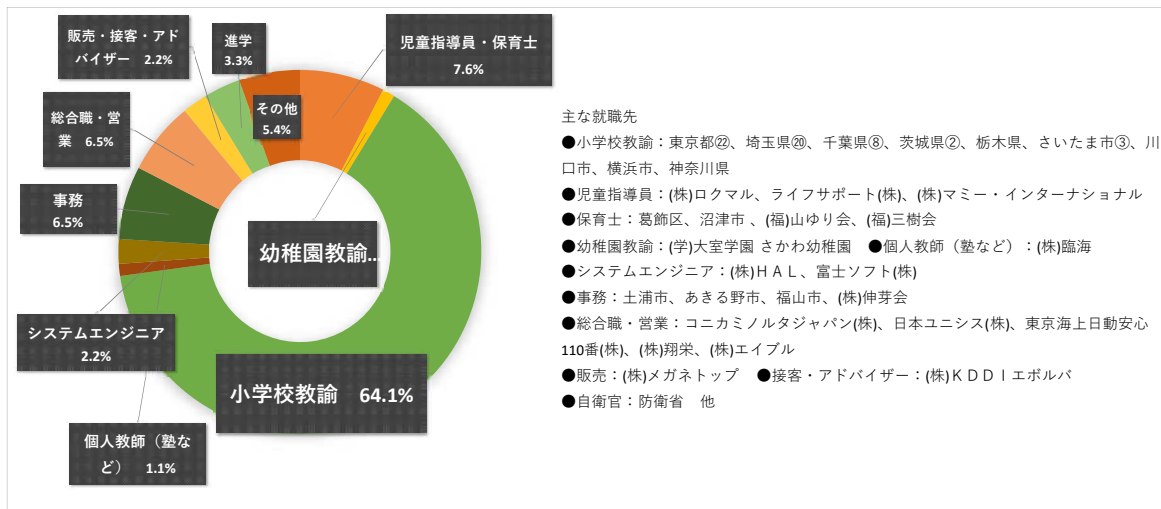

卒業生の主な就職先（家政学部） 1/3

令和3年3月卒業者 進路決定者 就職・進学状況（令和3年5月1日現在）

児童学科

児童教育学科

卒業生の主な就職先（家政学部） 2/3

令和3年3月卒業者 進路決定者 就職・進学状況（令和3年5月1日現在）

栄養学科

卒業生の主な就職先（家政学部） 3/3

令和3年3月卒業者 進路決定者 就職・進学状況（令和3年5月1日現在）

環境教育学科

服飾美術学科

造形表現学科