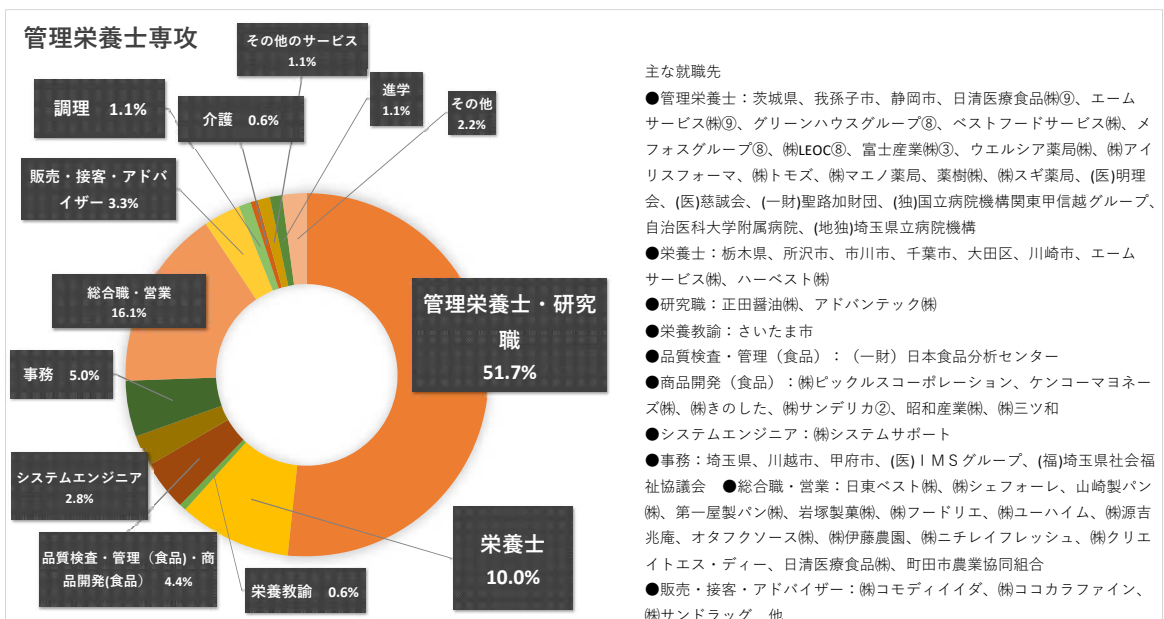

卒業生の主な就職先（家政学部） 1/3

令和3年3月卒業者 進路決定者 就職・進学状況（令和3年5月1日現在）

児童学科

児童教育学科

卒業生の主な就職先（家政学部） 2/3

令和3年3月卒業者 進路決定者 就職・進学状況（令和3年5月1日現在）

栄養学科

卒業生の主な就職先（家政学部） 3/3

令和3年3月卒業者 進路決定者 就職・進学状況（令和3年5月1日現在）

環境教育学科

服飾美術学科

造形表現学科