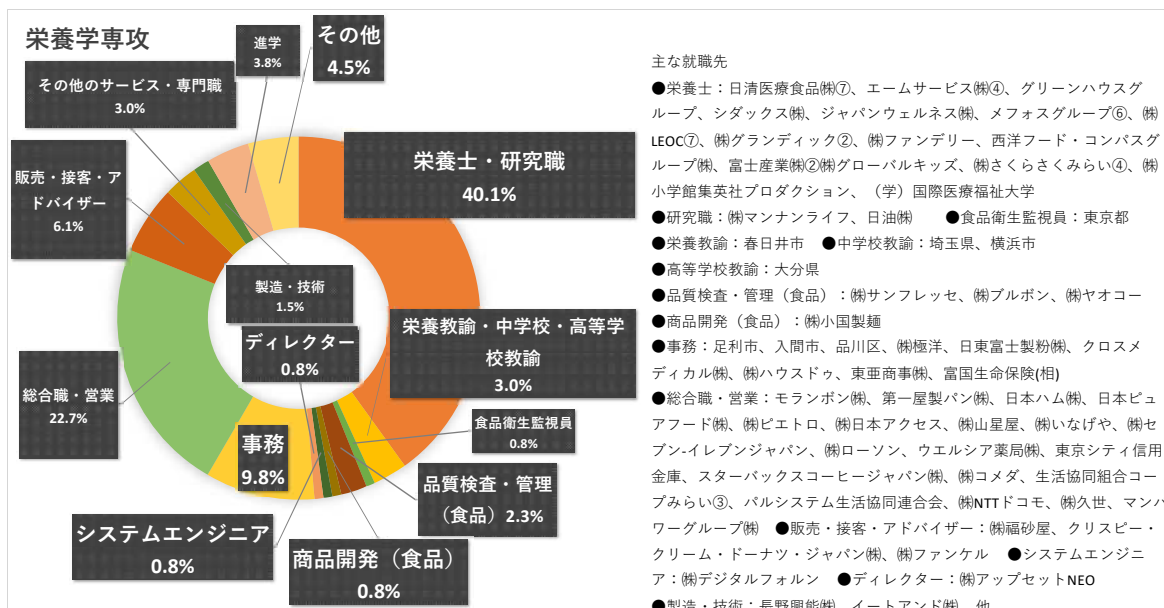

卒業生の主な就職先（家政学部） 1/3

令和3年3月卒業者 進路決定者 就職・進学状況（令和3年5月1日現在）

児童学科

児童教育学科

卒業生の主な就職先（家政学部） 2/3

令和3年3月卒業者 進路決定者 就職・進学状況（令和3年5月1日現在）

栄養学科

卒業生の主な就職先（家政学部） 3/3

令和3年3月卒業者 進路決定者 就職・進学状況（令和3年5月1日現在）

環境教育学科

服飾美術学科

造形表現学科