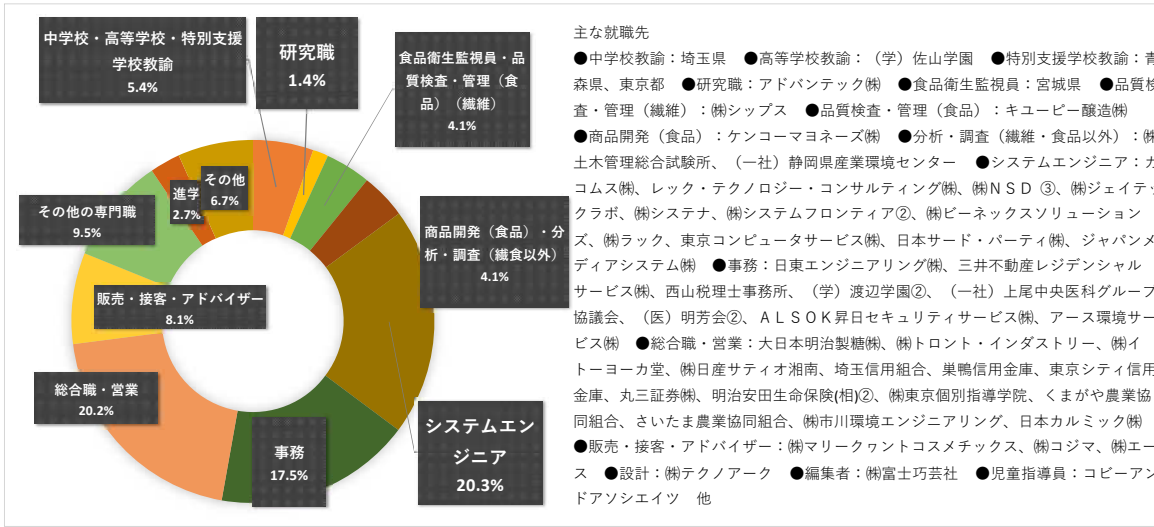

卒業生の主な就職先（家政学部） 1/3

令和3年3月卒業者 進路決定者 就職・進学状況（令和3年5月1日現在）

児童学科

児童教育学科

卒業生の主な就職先（家政学部） 2/3

令和3年3月卒業者 進路決定者 就職・進学状況（令和3年5月1日現在）

栄養学科

卒業生の主な就職先（家政学部） 3/3

令和3年3月卒業者 進路決定者 就職・進学状況（令和3年5月1日現在）

環境教育学科

服飾美術学科

造形表現学科