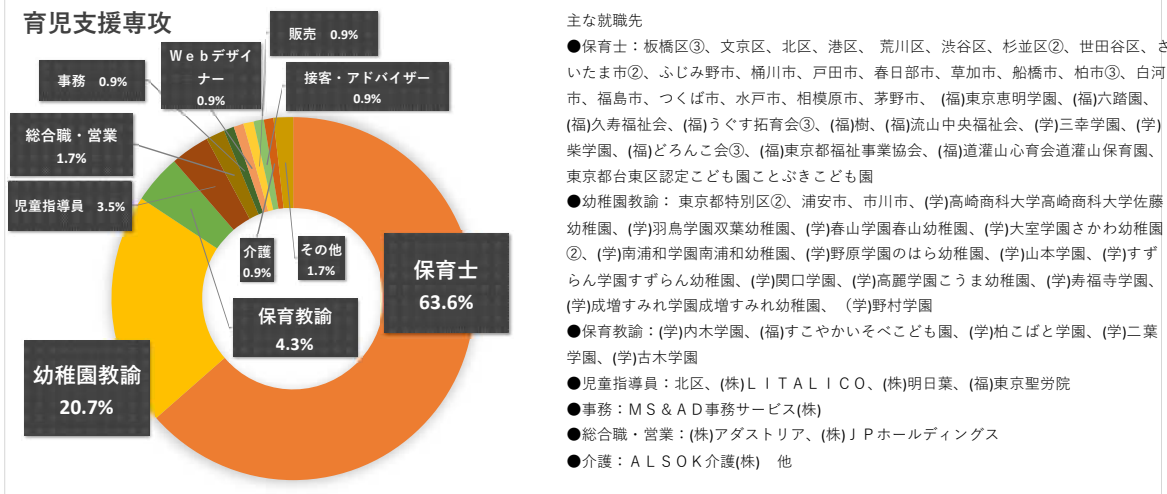

卒業生の主な就職先（家政学部） 1/3

令和3年3月卒業者 進路決定者 就職・進学状況（令和3年5月1日現在）

児童学科

児童教育学科

卒業生の主な就職先（家政学部） 2/3

令和3年3月卒業者 進路決定者 就職・進学状況（令和3年5月1日現在）

栄養学科

卒業生の主な就職先（家政学部） 3/3