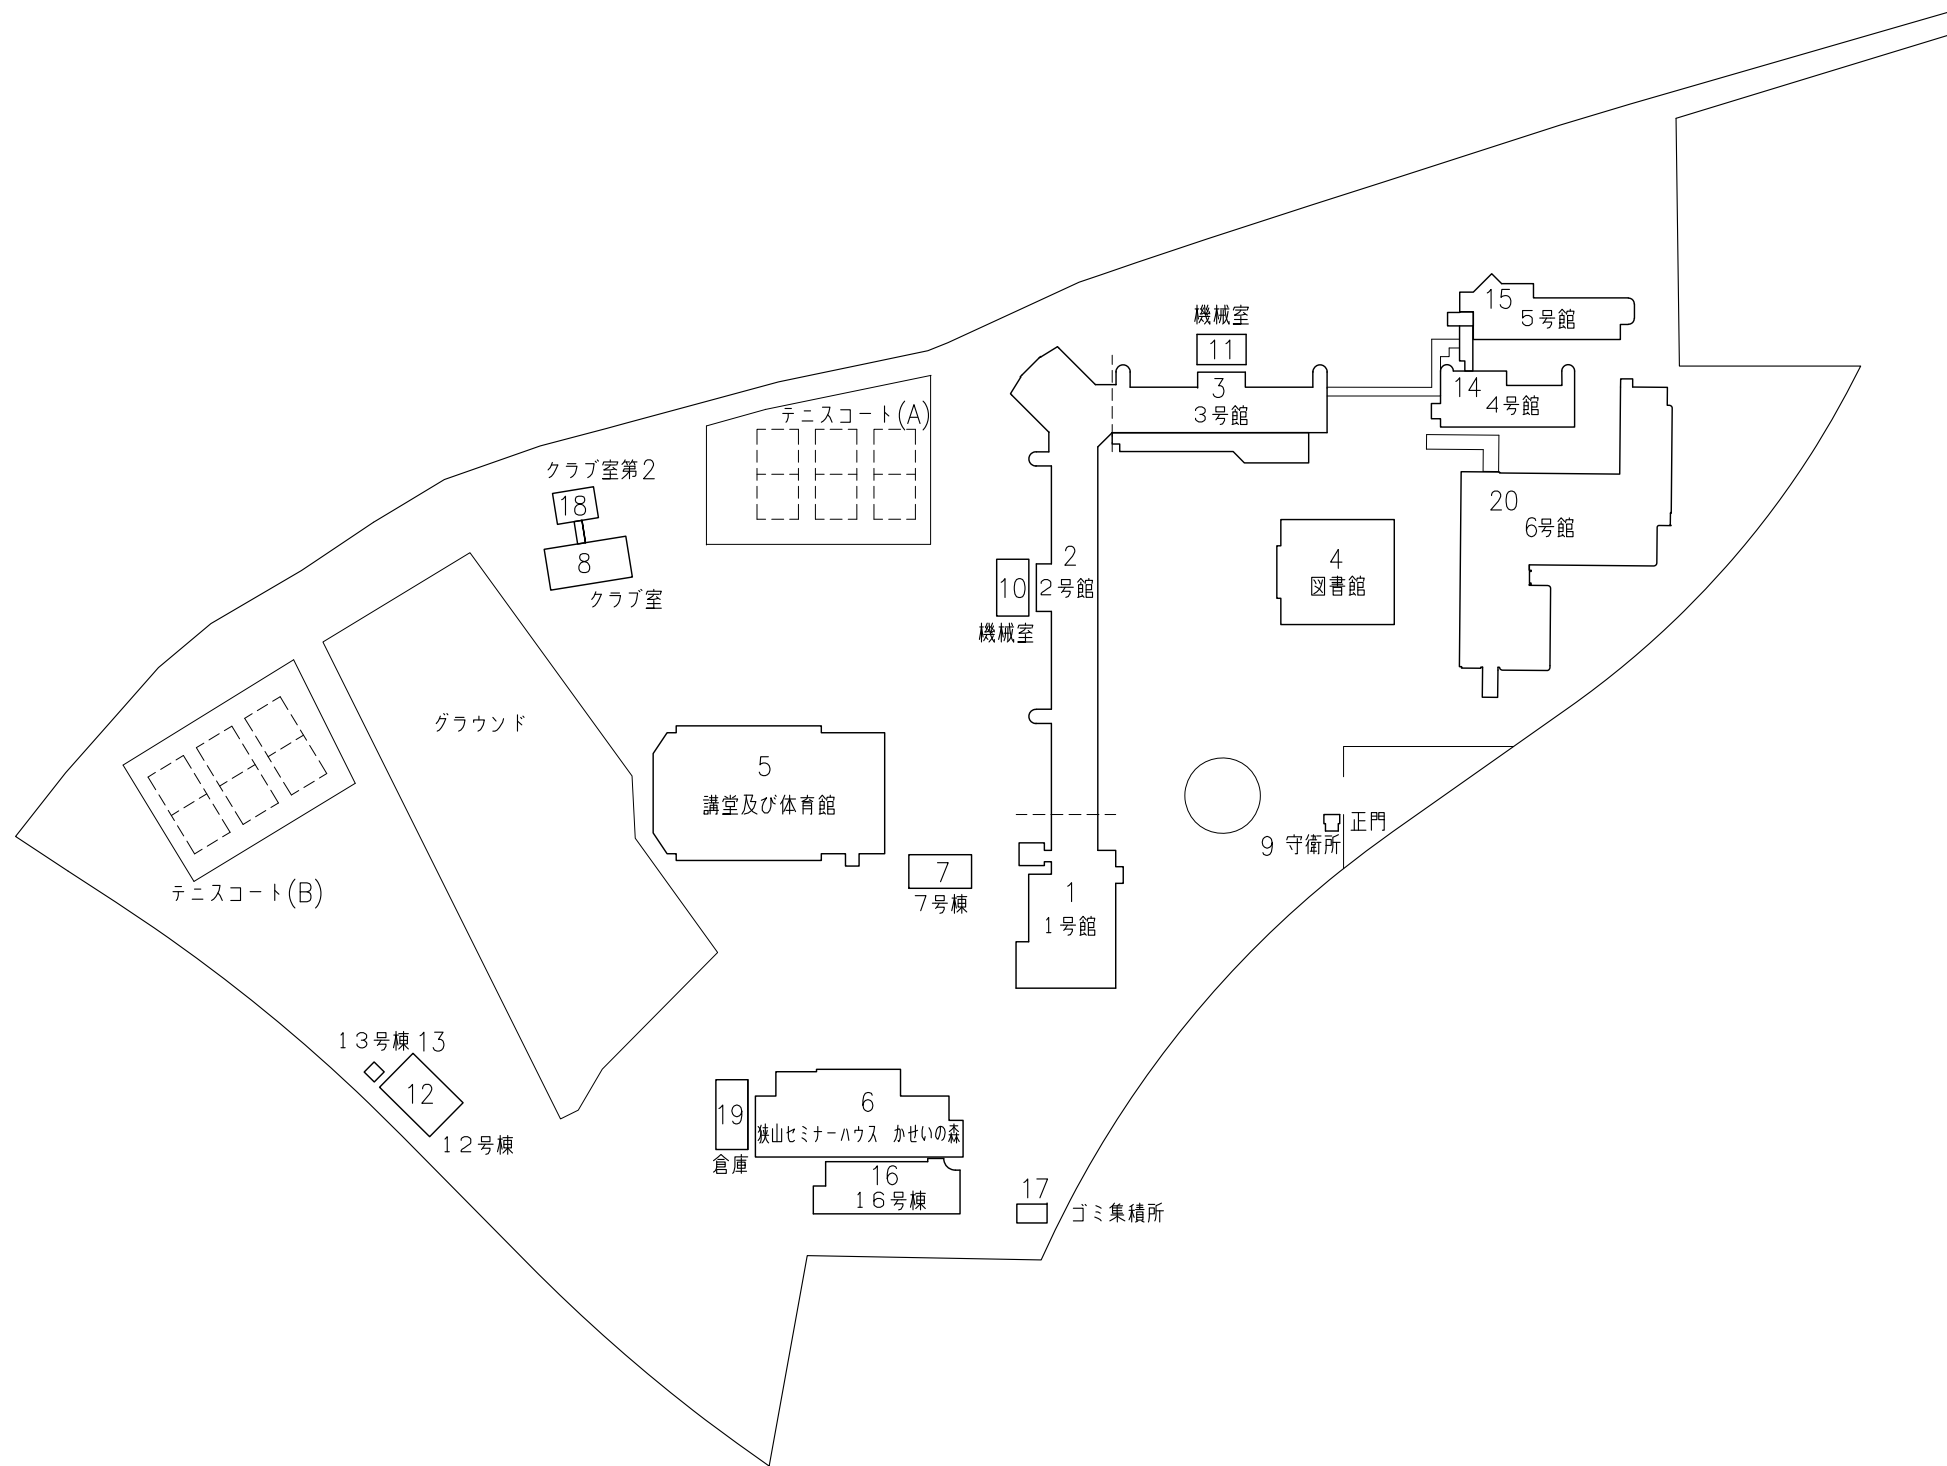

狭山校舎 配置図

号棟	建 物 名
1	1号館
2	2号館
3	3号館
4	図書館
5	講堂及び体育館
6	狭山セミナーハウス かせいの森
7	7号棟
8	クラブ室
9	守衛所
10	2号館空調機械棟
11	3号館空調機械棟
12	12号棟
13	13号棟
14	4号館
15	5号館
16	16号棟
17	ゴミ集積所
18	クラブ室第2
19	倉庫
20	6号館