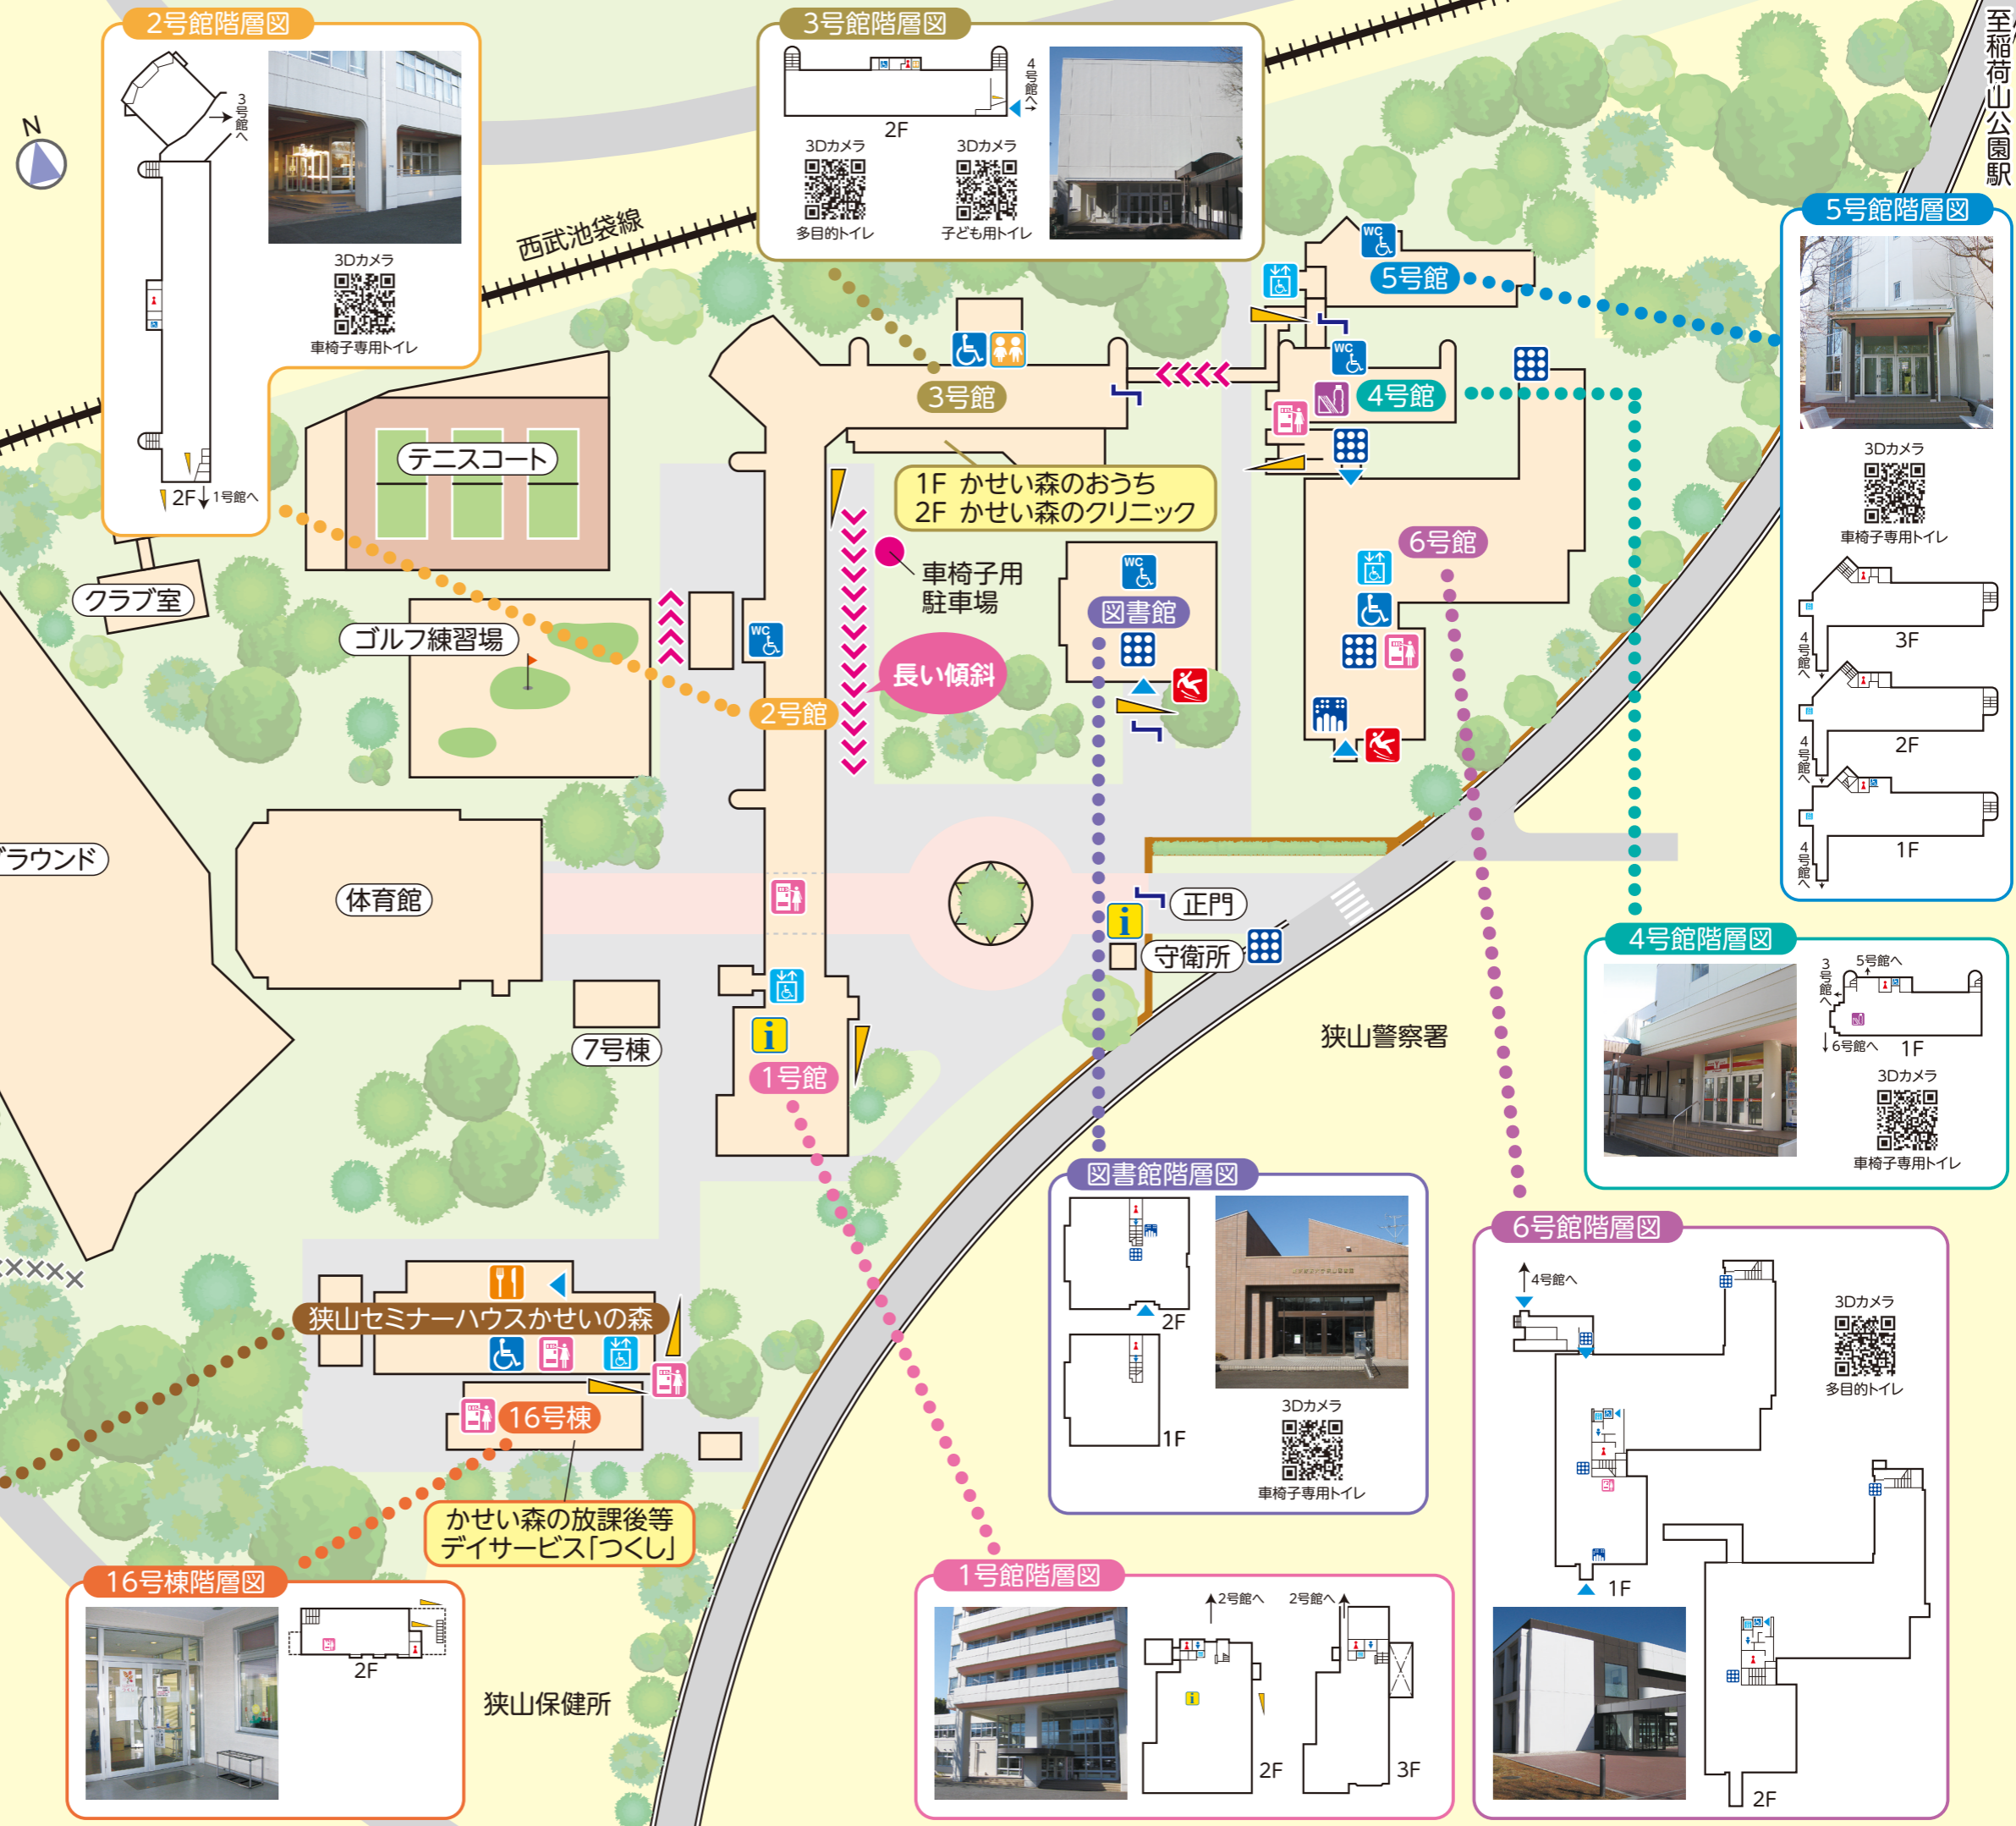

東京家政大学 狭山キャンパス バリアフリーマップ

- 凡 例**
- 📍 インフォメーション
 - ♿️ 多目的トイレ
 - 🚻 車椅子専用トイレ
 - 👶 子ども用トイレ
 - 🚗 障がい者用エレベータ
 - XXXX 砂利・悪路
 - 👉 勾配坂
 - 👉 スロープ
 - 🚫 マット転倒注意
 - 📄 自動販売機
 - 🍴 食堂・カフェ
 - 🏪 売店・コンビニ
 - 🗨️ 点字案内
 - 🗨️ 点字ブロック
 - 🚶 自動ドア
 - 📏 段差・凹みあり

2号館階層図

3Dカメラ
多目的トイレ

3Dカメラ
車椅子専用トイレ

3号館階層図

3Dカメラ
多目的トイレ

3Dカメラ
子ども用トイレ

5号館階層図

3Dカメラ
車椅子専用トイレ

4号館階層図

3Dカメラ
車椅子専用トイレ

図書館階層図

3Dカメラ
車椅子専用トイレ

6号館階層図

3Dカメラ
多目的トイレ

1号館階層図

16号棟階層図

**狭山セミナーハウス
かせいの森階層図**

3Dカメラ
多目的トイレ

音声案内
付き