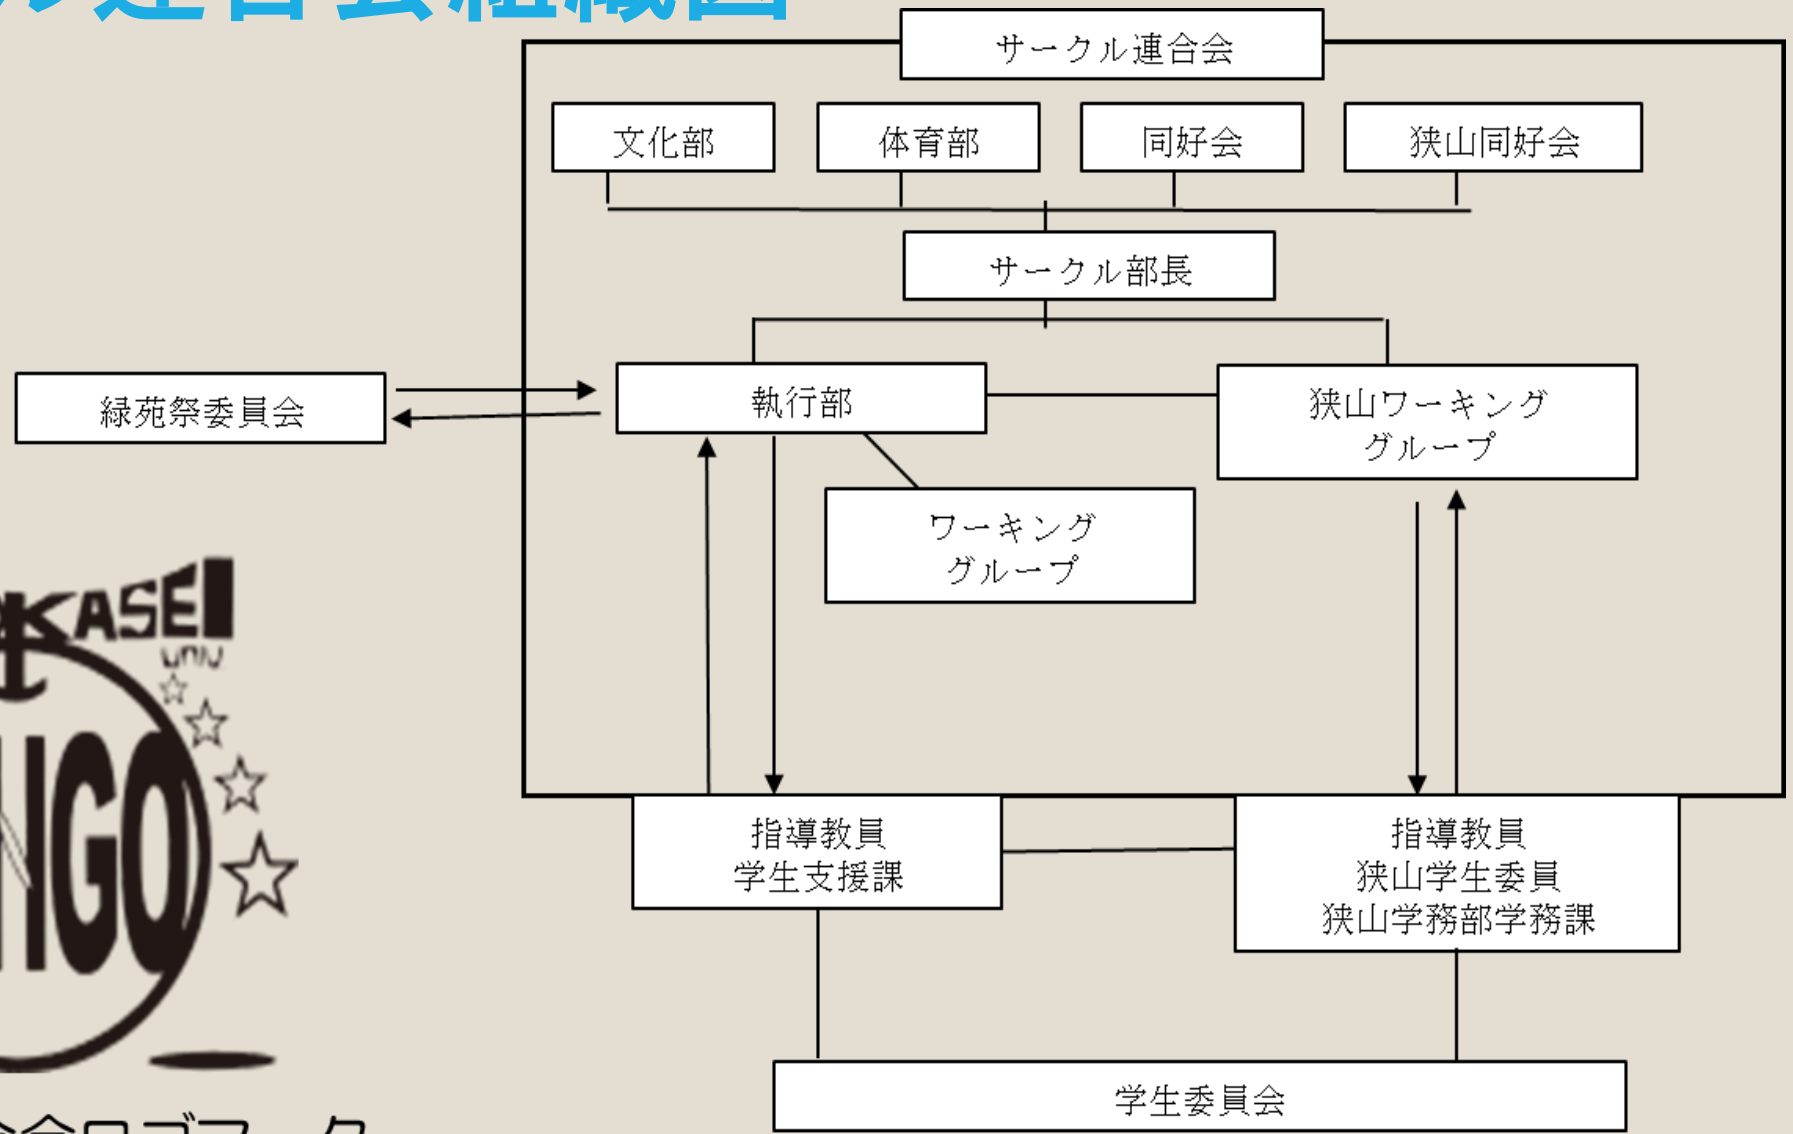

サークル連合会組織図

サークル連合会ロゴマーク