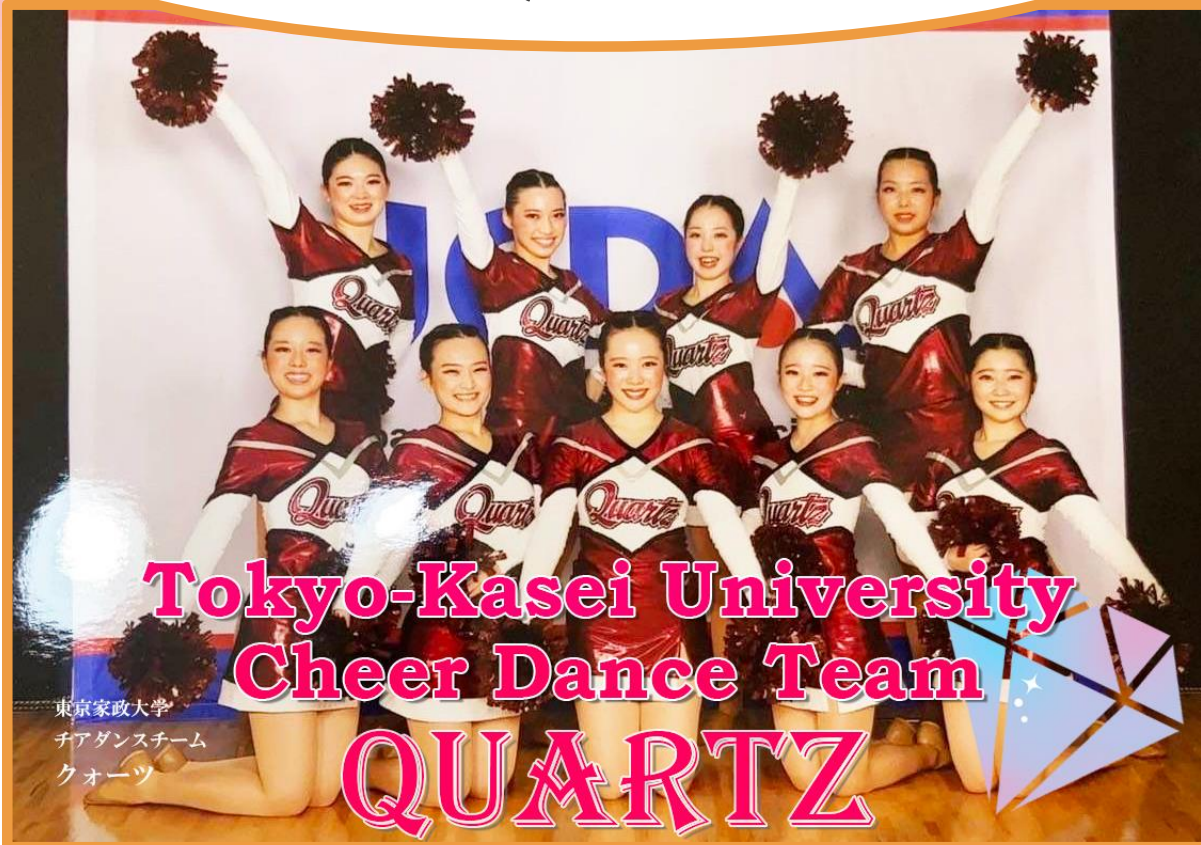

現在新型コロナウイルスの影響で対面での活動は難しいため、zoomやWebexを使って新歓を行いたいと思います。

情報は随時SNSにてお知らせいたします！

質問などはDMで受け付けております！

☆部員数	4 名
☆活動場所	未定
☆活動日(予定)	毎週木曜日
☆部費など	0 円

チアダンスチーム Quartz

☆部員数	14名
☆活動場所	諸体育館
☆活動日(予定)	木曜日(大会前やイベント前は週2,3回増えます)
☆部費など	1500円/年+ユニフォーム等