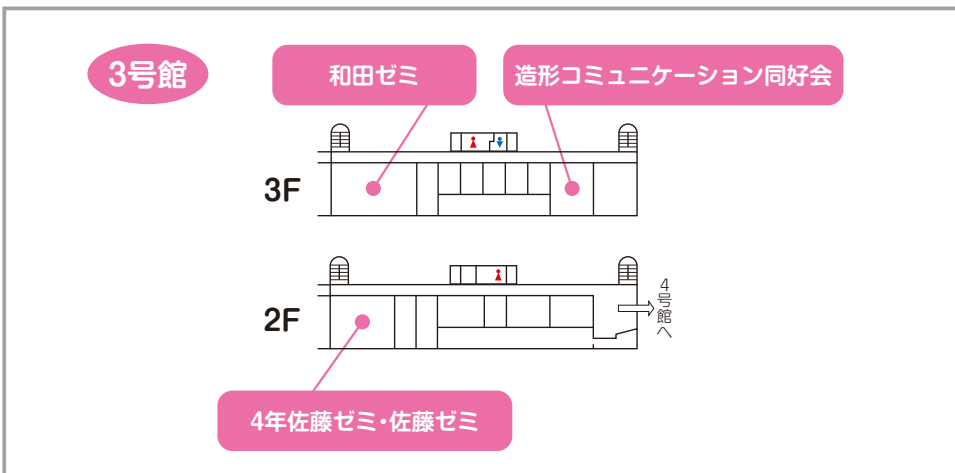

3号館 2階

4年佐藤ゼミ

音楽劇【はにほへとんひやらおとばなし】
私たちはオリジナル音楽劇を作りました。少女と音楽団の関わりを描いた笑顔溢れる物語です。
七変化する音楽をお楽しみください。

佐藤ゼミ

音楽劇をやります！
公演時間は
①12：45～13：15
②15：00～15：30
リトミック室で発表します!!

3号館 3階

造形コミュニケーション同好会

ハロウィンモチーフのオリジナル貼り絵を作ってみませんか？ 皆様の参加をお待ちしております！ 部員の作品展示も行っております。ぜひ遊びにきてください！

和田ゼミ

就職すべき価値ある園に巡り合い、そして選ばれるために、園長・理事長方とのガチな実戦トレーニングで、保育就活に必要な視点とスキルを養いましょう！

6号館 1階

手芸サークル・ショップ

ぬいぐるみ、コースター、アクセサリ、小さい子用のおもちゃなど、多数の小物を販売！ 手作りなのでどれも一点物です！

阿部ンジャーズ

私たちは子ども支援学科4年阿部ゼミの有志「阿部ンジャーズ」です！ 子どもから大人まで誰でも楽しめるポッチャ等パラスポーツ・軽スポーツを元気いっぱい私たちと一緒に体験してみませんか？ お気軽にお越しください！

ensoleille

ハーバリウムやキャンドル等子どもから大人まで楽しめるワークショップをしています。ぜひ遊びに来て下さいね。

授乳室・おむつ交換所