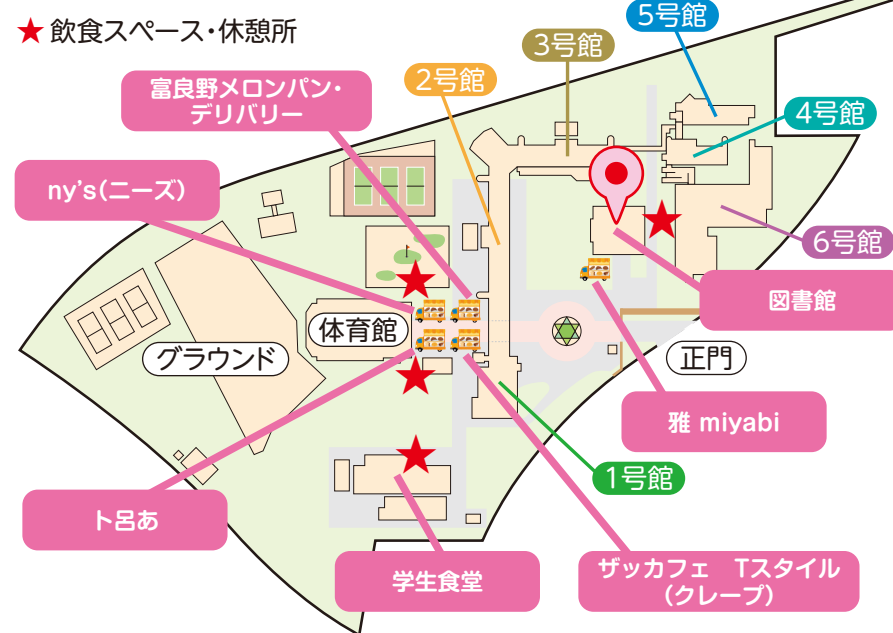

図書館・学生食堂

狭山図書館学生ボランティア Sayama Book Friends

Sayama Book Friendsによるおすすめ本の展示、小冊子の配布（数量限定）をしています。図書館の見学も可。みなさまのご来館お待ちしております！

学生食堂

狭山緑苑祭当日も営業中です！ おいしいよ！
営業時間 11:00 ~ 14:00 (ラストオーダー 13:30)

スタンプラリー

毎年たくさんの方々に楽しんで頂いているスタンプラリー。

今年も実施いたします！

学内の**6カ所**にスタンプ台を設置しておりますので、次ページにある台紙にスタンプを押してください。6つのスタンプが集まったら、本部テントまでお越しください!! **本部テント**にて景品をそろえてお待ちしております。

6つ全部コンプリートを目指して頑張りましょう！

狭山キャンパス構内図

景品交換受付時間
10:30 ~ 16:00

スタンプラリー

図書館

学生食堂

第14講義室

体育館

第5講義室

ラーニング
コモンズ

集め終わったら
本部まで来てね!

GO!

応募イラスト

ポスター