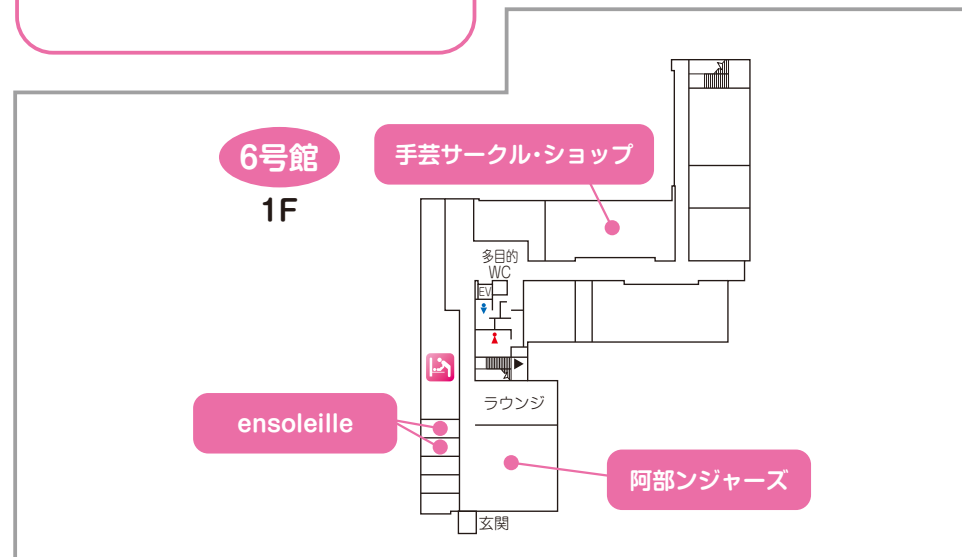

3号館 2階

4年佐藤ゼミ

音楽劇【はにほへとんひやらおとばなし】
私たちはオリジナル音楽劇を作りました。少女と音楽団の関わりを描いた笑顔溢れる物語です。
七変化する音楽をお楽しみください。

佐藤ゼミ

音楽劇をやります！
公演時間は
①12：45～13：15
②15：00～15：30
リトミック室で発表します!!

3号館 3階

造形コミュニケーション同好会

ハロウィンモチーフのオリジナル貼り絵を作ってみませんか？ 皆様の参加をお待ちしております！ 部員の作品展示も行っております。ぜひ遊びにきてください！

和田ゼミ

就職すべき価値ある園に巡り合い、そして選ばれるために、園長・理事長方とのガチな実戦トレーニングで、保育就活に必要な視点とスキルを養いましょう！

6号館 1階

手芸サークル・ショップ

ぬいぐるみ、コースター、アクセサリ、小さい子用のおもちゃなど、多数の小物を販売！ 手作りなのでどれも一点物です！

阿部ンジャーズ

私たちは子ども支援学科4年阿部ゼミの有志「阿部ンジャーズ」です！ 子どもから大人まで誰でも楽しめるポッチャ等パラスポーツ・軽スポーツを元気いっぱい私たちと一緒に体験してみませんか？ お気軽にお越しください！

ensoleille

ハーバリウムやキャンドル等子どもから大人まで楽しめるワークショップをしています。ぜひ遊びに来て下さいね。

授乳室・おむつ交換所