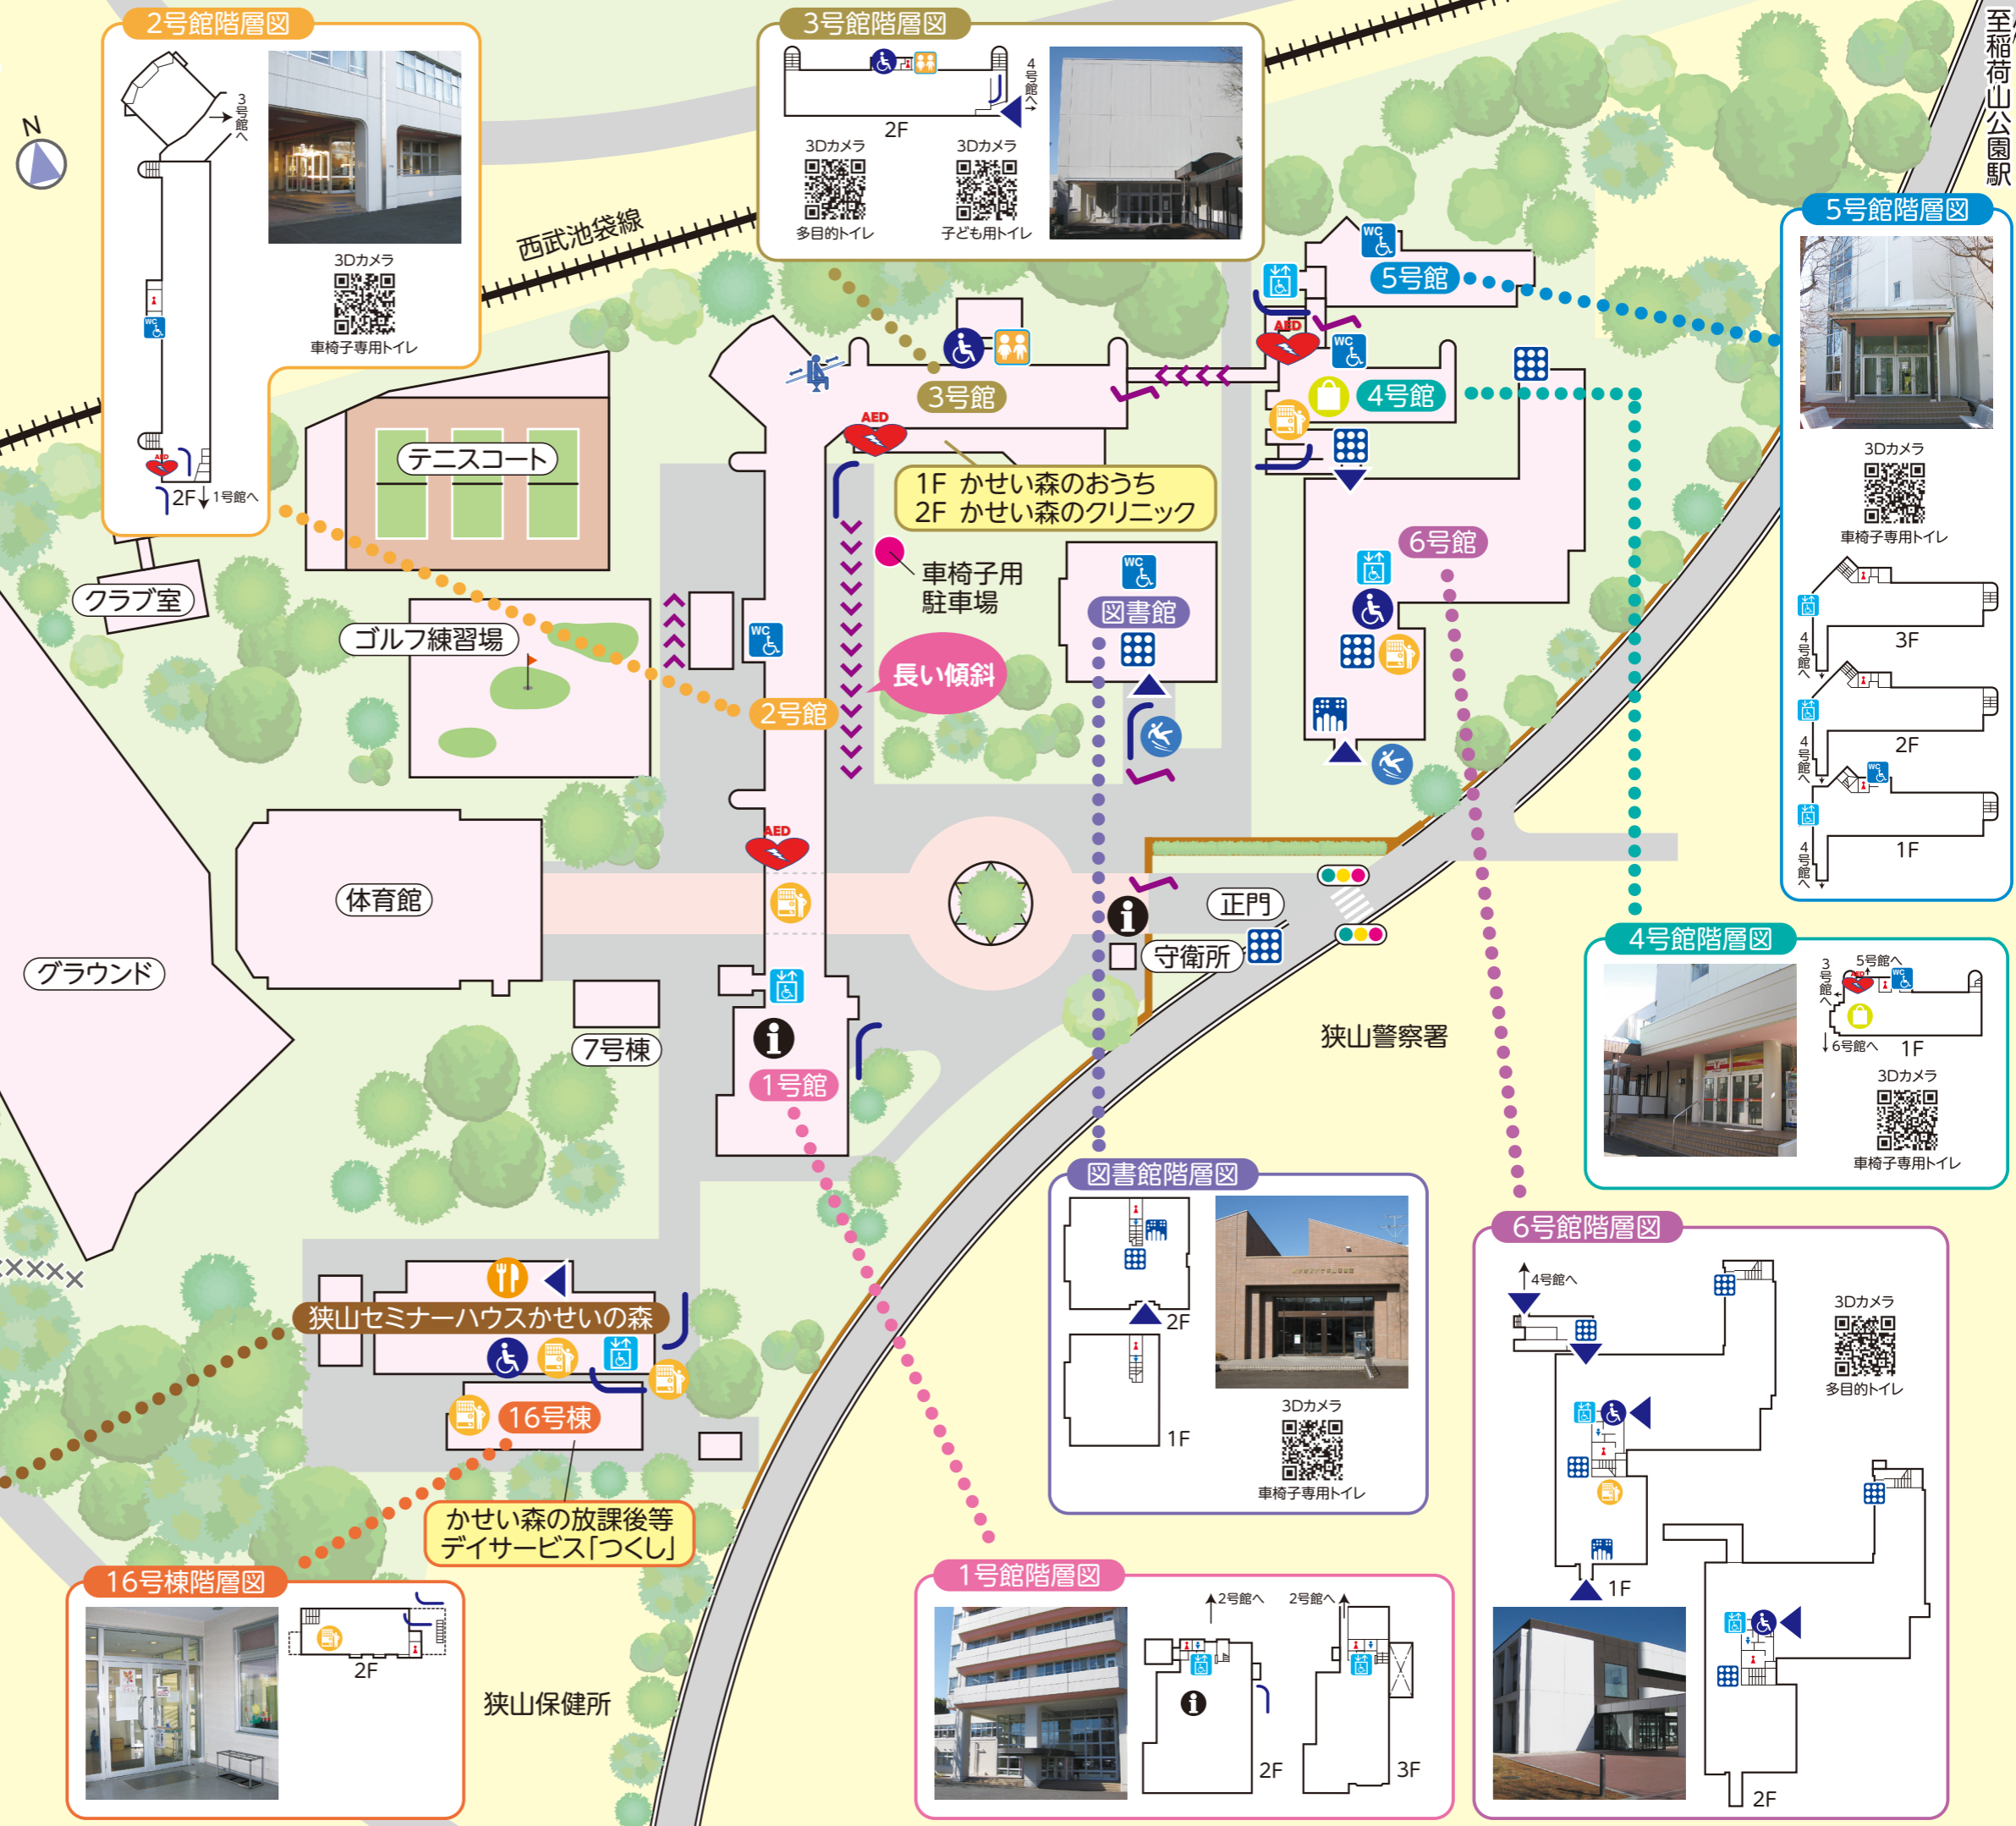

狭山キャンパス バリアフリーマップ

各図はあくまでも略図ですので、実際とは異なる点があります。ご了承ください。

バリアフリーマップ

凡例

	インフォメーション		マット転倒注意
	多目的トイレ		自動販売機
	車椅子専用トイレ		食堂・カフェ
	子ども用トイレ		売店・コンビニ
	障がい者用エレベータ		点字案内
	AED		点字ブロック
	XXXXX 砂利・悪路		自動ドア
	<<<<< 勾配坂		段差・凹みあり
	スロープ		車いす昇降機

2号館階層図

3Dカメラ
多目的トイレ

3Dカメラ
車椅子専用トイレ

3号館階層図

3Dカメラ
多目的トイレ

3Dカメラ
子ども用トイレ

5号館階層図

3Dカメラ
車椅子専用トイレ

4号館階層図

3Dカメラ
車椅子専用トイレ

6号館階層図

3Dカメラ
多目的トイレ

図書館階層図

3Dカメラ
車椅子専用トイレ

1号館階層図

3Dカメラ
多目的トイレ

16号棟階層図

3Dカメラ
多目的トイレ

狭山セミナーハウス かせい森階層図

3Dカメラ
多目的トイレ

音声案内
付き