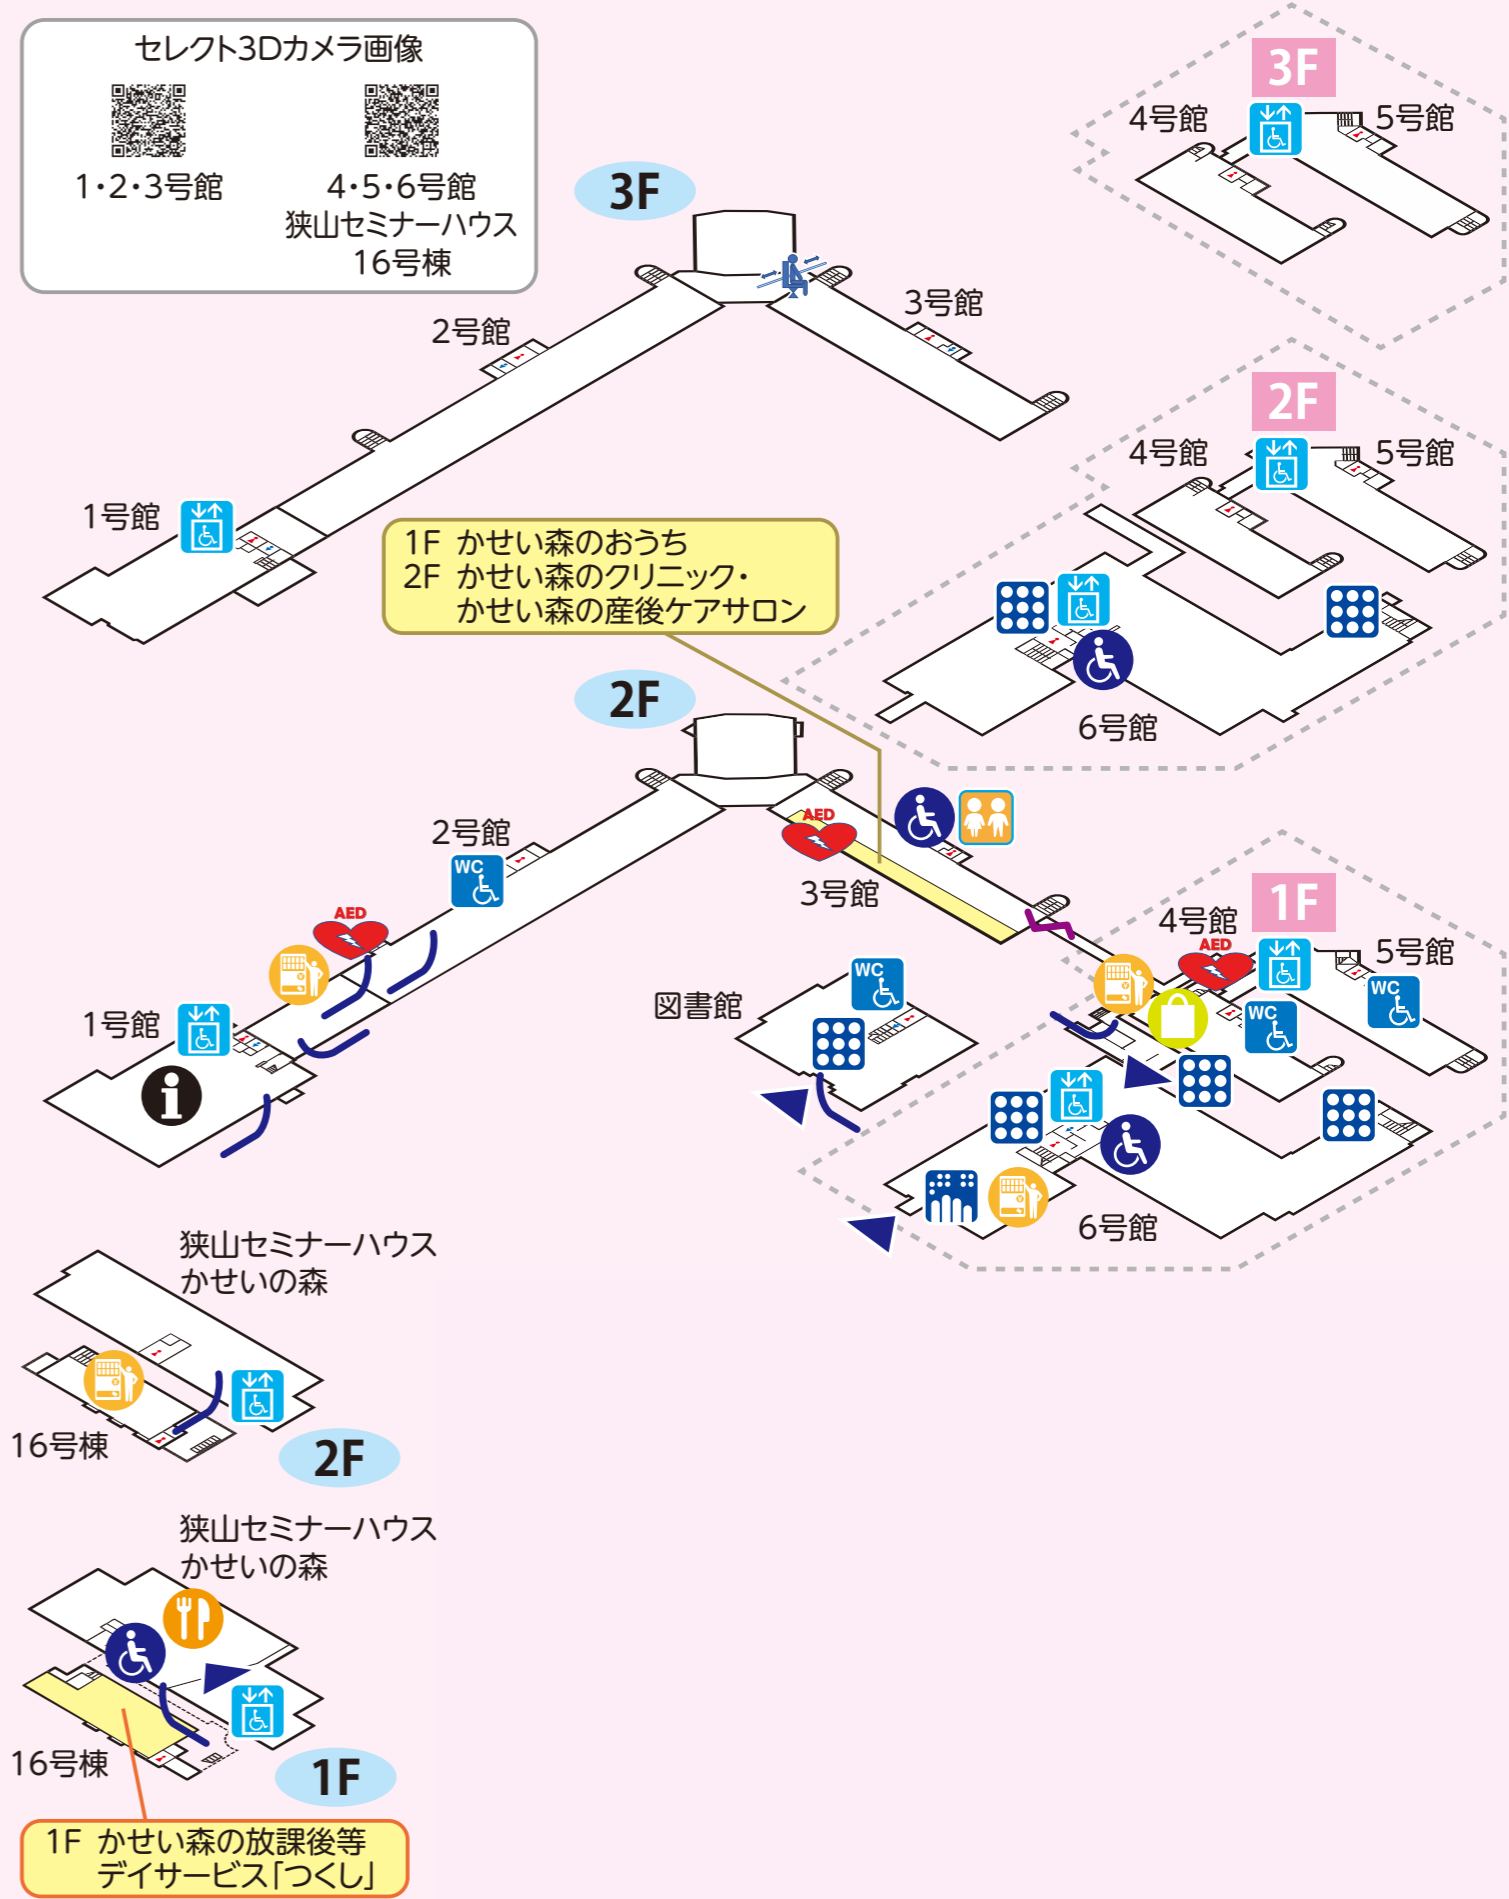

狭山キャンパス バリアフリーマップ

各図はあくまでも略図ですので、実際とは異なる点があります。ご了承ください。

バリアフリーマップ

凡例

	インフォメーション		マット転倒注意
	多目的トイレ		自動販売機
	車椅子専用トイレ		食堂・カフェ
	子ども用トイレ		売店・コンビニ
	障がい者用エレベータ		点字案内
	AED		点字ブロック
	XXXXX 砂利・悪路		自動ドア
	<<<<< 勾配坂		段差・凹みあり
	スロープ		車いす昇降機

2号館階層図

3Dカメラ
多目的トイレ

3Dカメラ
車椅子専用トイレ

3号館階層図

3Dカメラ
多目的トイレ

3Dカメラ
子ども用トイレ

5号館階層図

3Dカメラ
車椅子専用トイレ

4号館階層図

3Dカメラ
車椅子専用トイレ

6号館階層図

3Dカメラ
多目的トイレ

図書館階層図

3Dカメラ
車椅子専用トイレ

1号館階層図

3Dカメラ
多目的トイレ

16号棟階層図

3Dカメラ
多目的トイレ

狭山セミナーハウス かせい森階層図

3Dカメラ
多目的トイレ

音声案内
付き