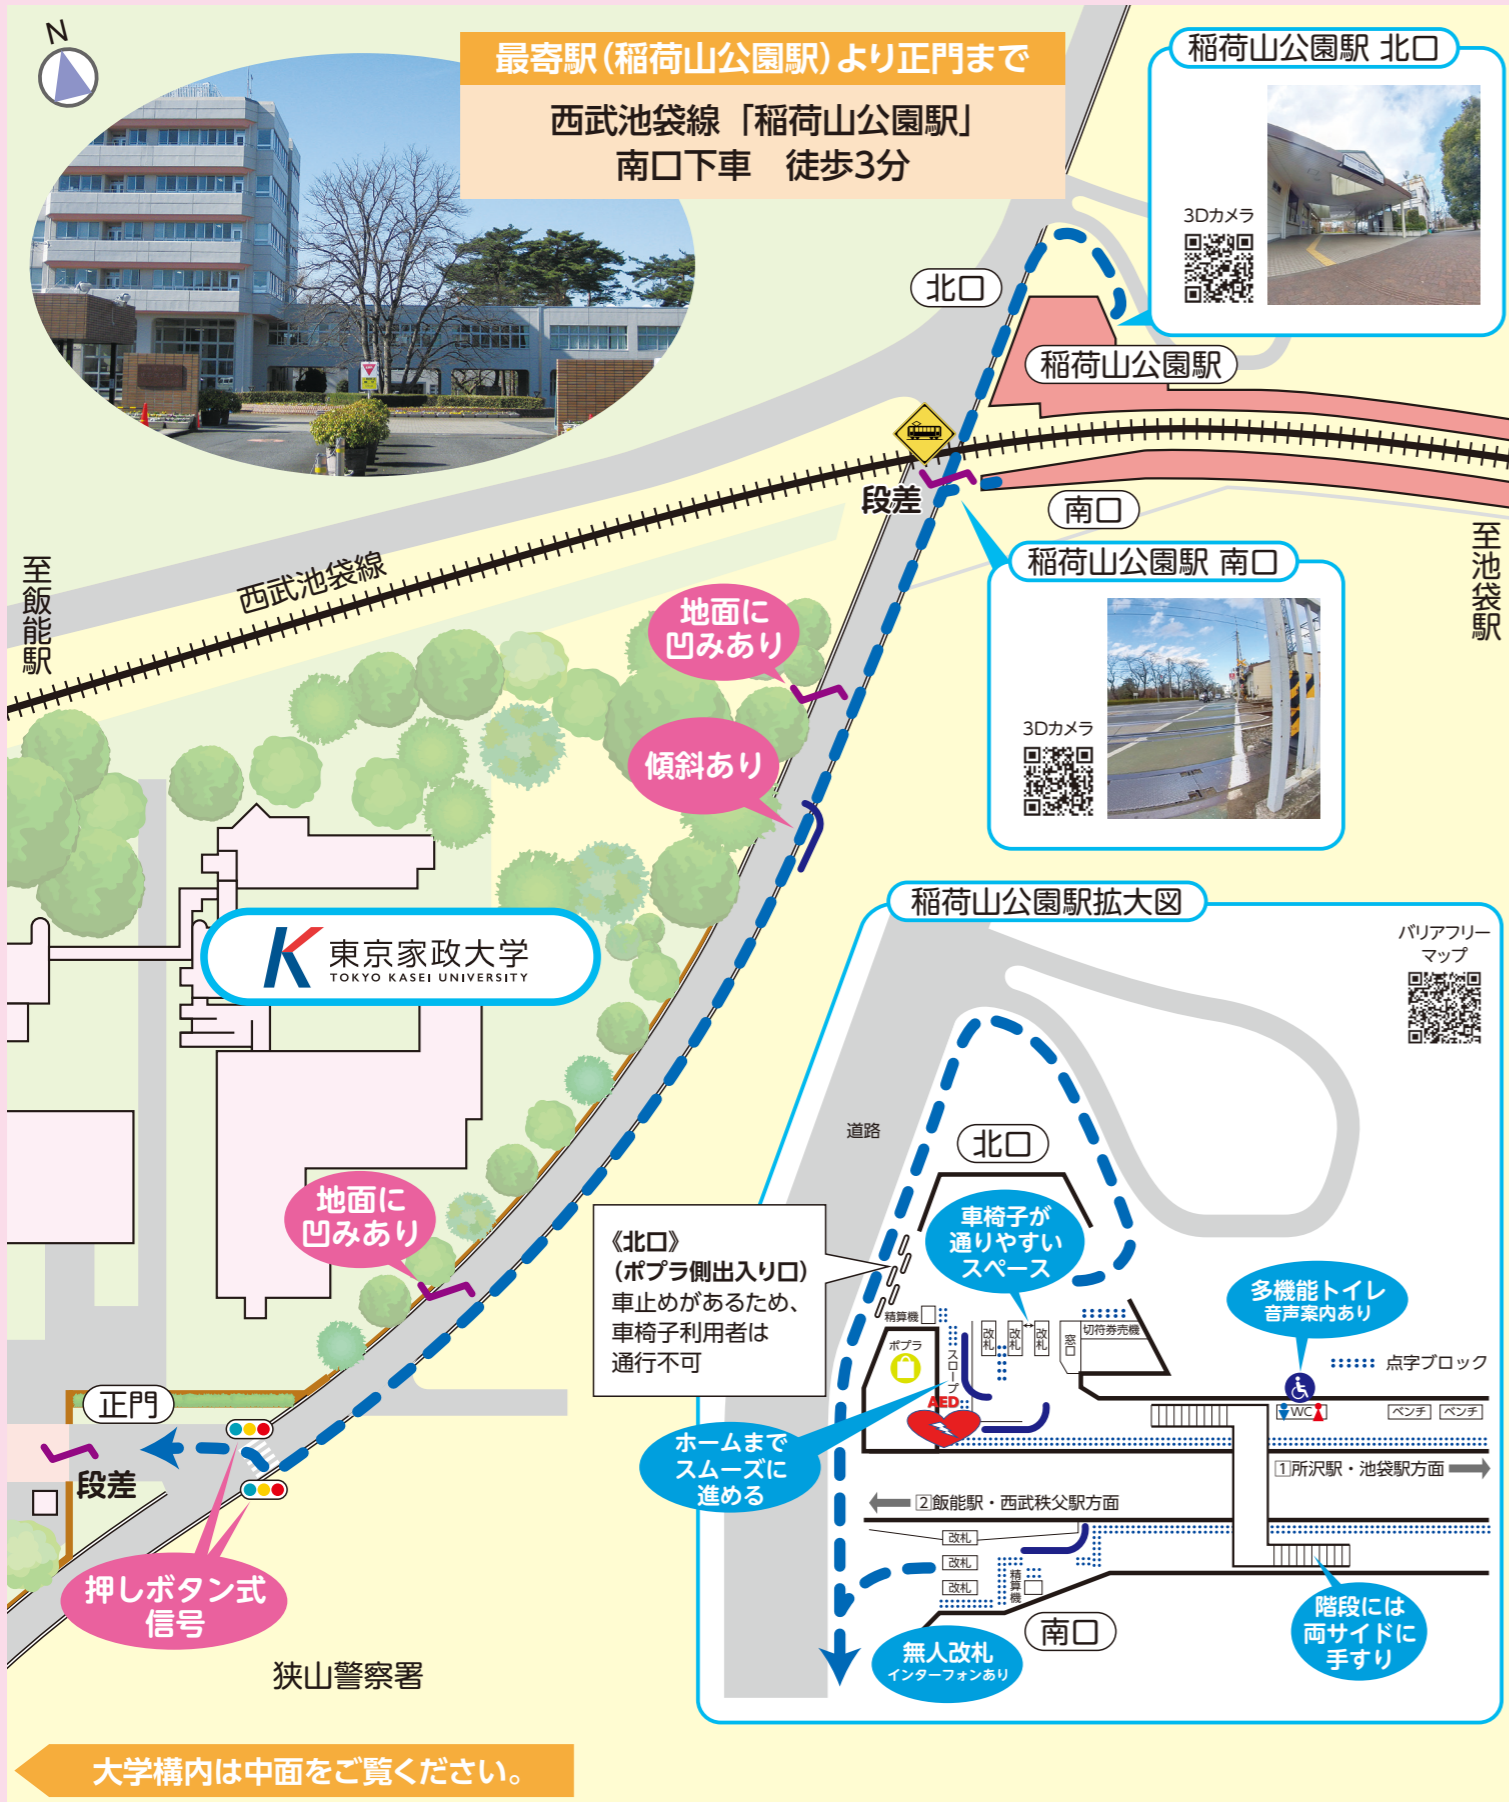

狭山キャンパス バリアフリーマップ

各図はあくまでも略図ですので、実際とは異なる点があります。ご了承ください。

バリアフリーマップ

凡例

	インフォメーション		マット転倒注意
	多目的トイレ		自動販売機
	車椅子専用トイレ		食堂・カフェ
	子ども用トイレ		売店・コンビニ
	障がい者用エレベータ		点字案内
	AED		点字ブロック
	XXXXX 砂利・悪路		自動ドア
	<<<<< 勾配坂		段差・凹みあり
	スロープ		車いす昇降機

2号館階層図

3Dカメラ
多目的トイレ

3Dカメラ
車椅子専用トイレ

3号館階層図

3Dカメラ
多目的トイレ

3Dカメラ
子ども用トイレ

5号館階層図

3Dカメラ
車椅子専用トイレ

4号館階層図

3Dカメラ
車椅子専用トイレ

6号館階層図

3Dカメラ
多目的トイレ

図書館階層図

3Dカメラ
車椅子専用トイレ

1号館階層図

3Dカメラ
多目的トイレ

16号棟階層図

3Dカメラ
多目的トイレ

狭山セミナーハウス かせい森階層図

3Dカメラ
多目的トイレ

音声案内
付き