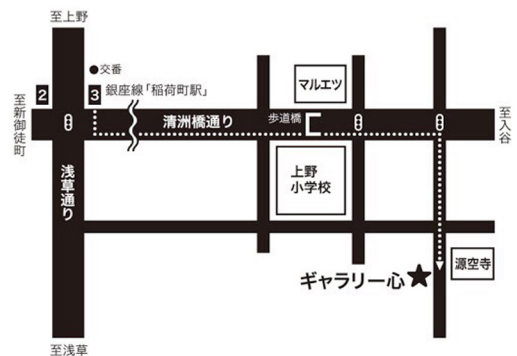

造形学専攻 日下部萌季
 すぐにたどり着くよ GALLERY 心(台東区)
 H31.2.15~H31.2.19

post card

かせい10人くらい展

すぐにたどり着くよ

2019. 2. 15(金)~2019. 2. 19(火)
 11:00~20:00

大学の同級生10人くらいが集まったグループ展です。
 絵や写真、映像作品の展示と絵や雑貨の販売も行います。
 お気軽にお立ち寄りください。

GALLERY 心

〒110-0015
 東京都台東区東上野6-18-14
 TEL: 03-3845-5010

銀座線「稲荷町駅」3番出口から500m
 JR「上野駅」入谷口から800m(徒歩10分)