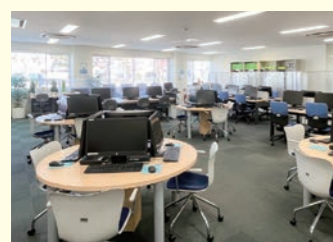

10 16号館

コンピュータ自習室

自習や印刷で頼れる自習室

パソコンがたくさん設置してあり、授業資料が指定ポイント内で印刷可能です。課題に取り組むために利用している学生がいます。外にある印刷機ではスマートフォンから簡単に印刷することができます、とても便利です。