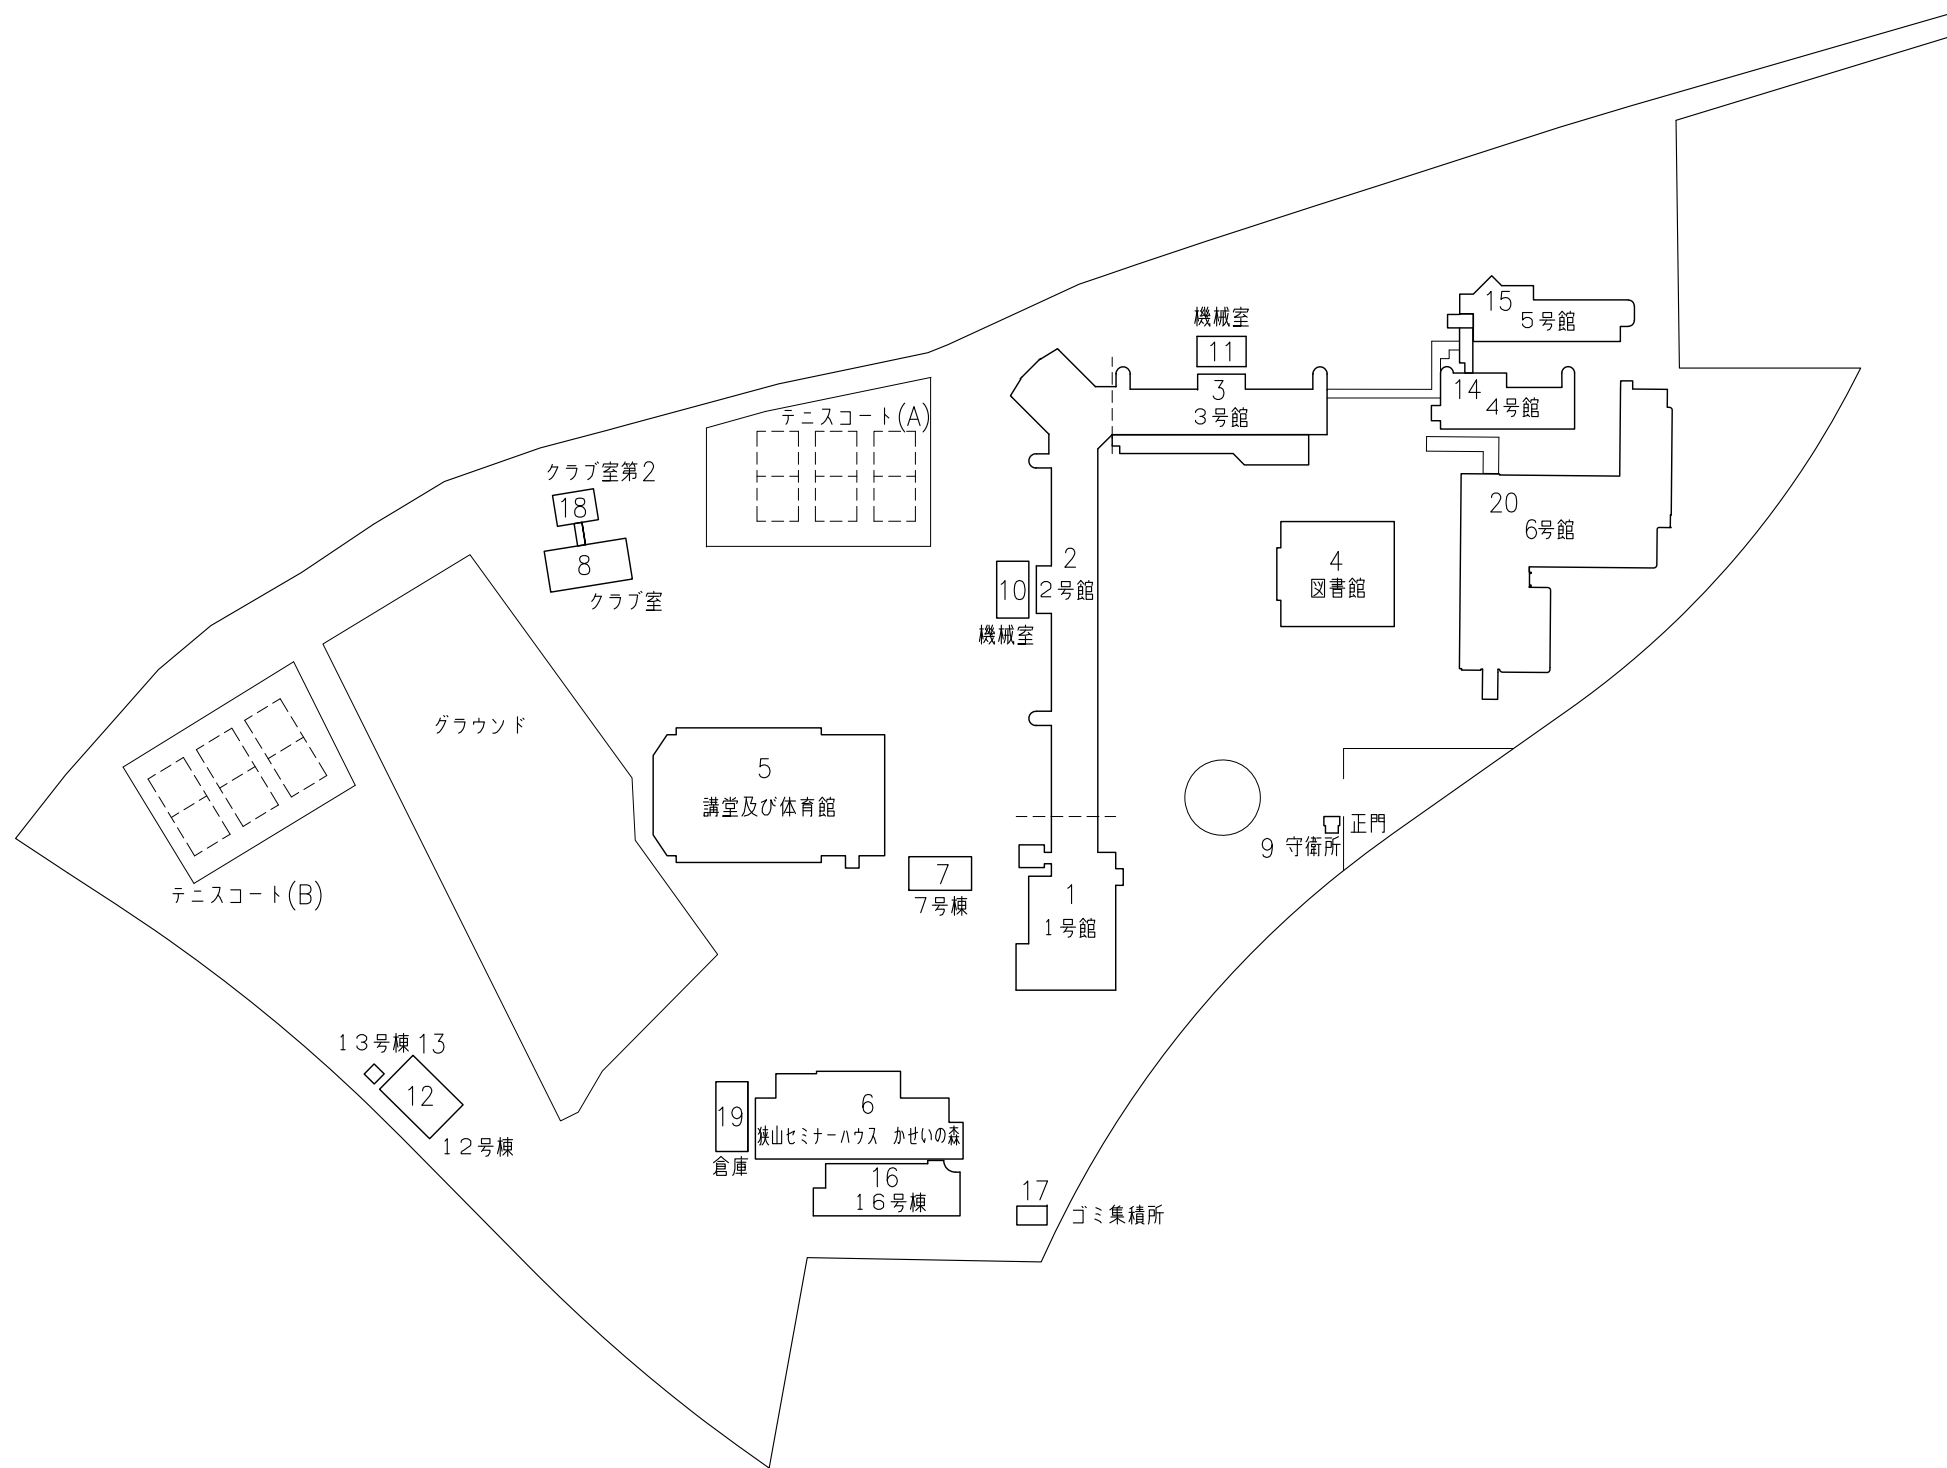

狭山校舎 配置図

号棟	建 物 名
1	1号館
2	2号館
3	3号館
4	図書館
5	講堂及び体育館
6	狭山セミナーハウス かせいの森
7	7号棟
8	クラブ室
9	守衛所
10	2号館空調機械棟
11	3号館空調機械棟
12	12号棟
13	13号棟
14	4号館
15	5号館
16	16号棟
17	ゴミ集積所
18	クラブ室第2
19	倉庫
20	6号館