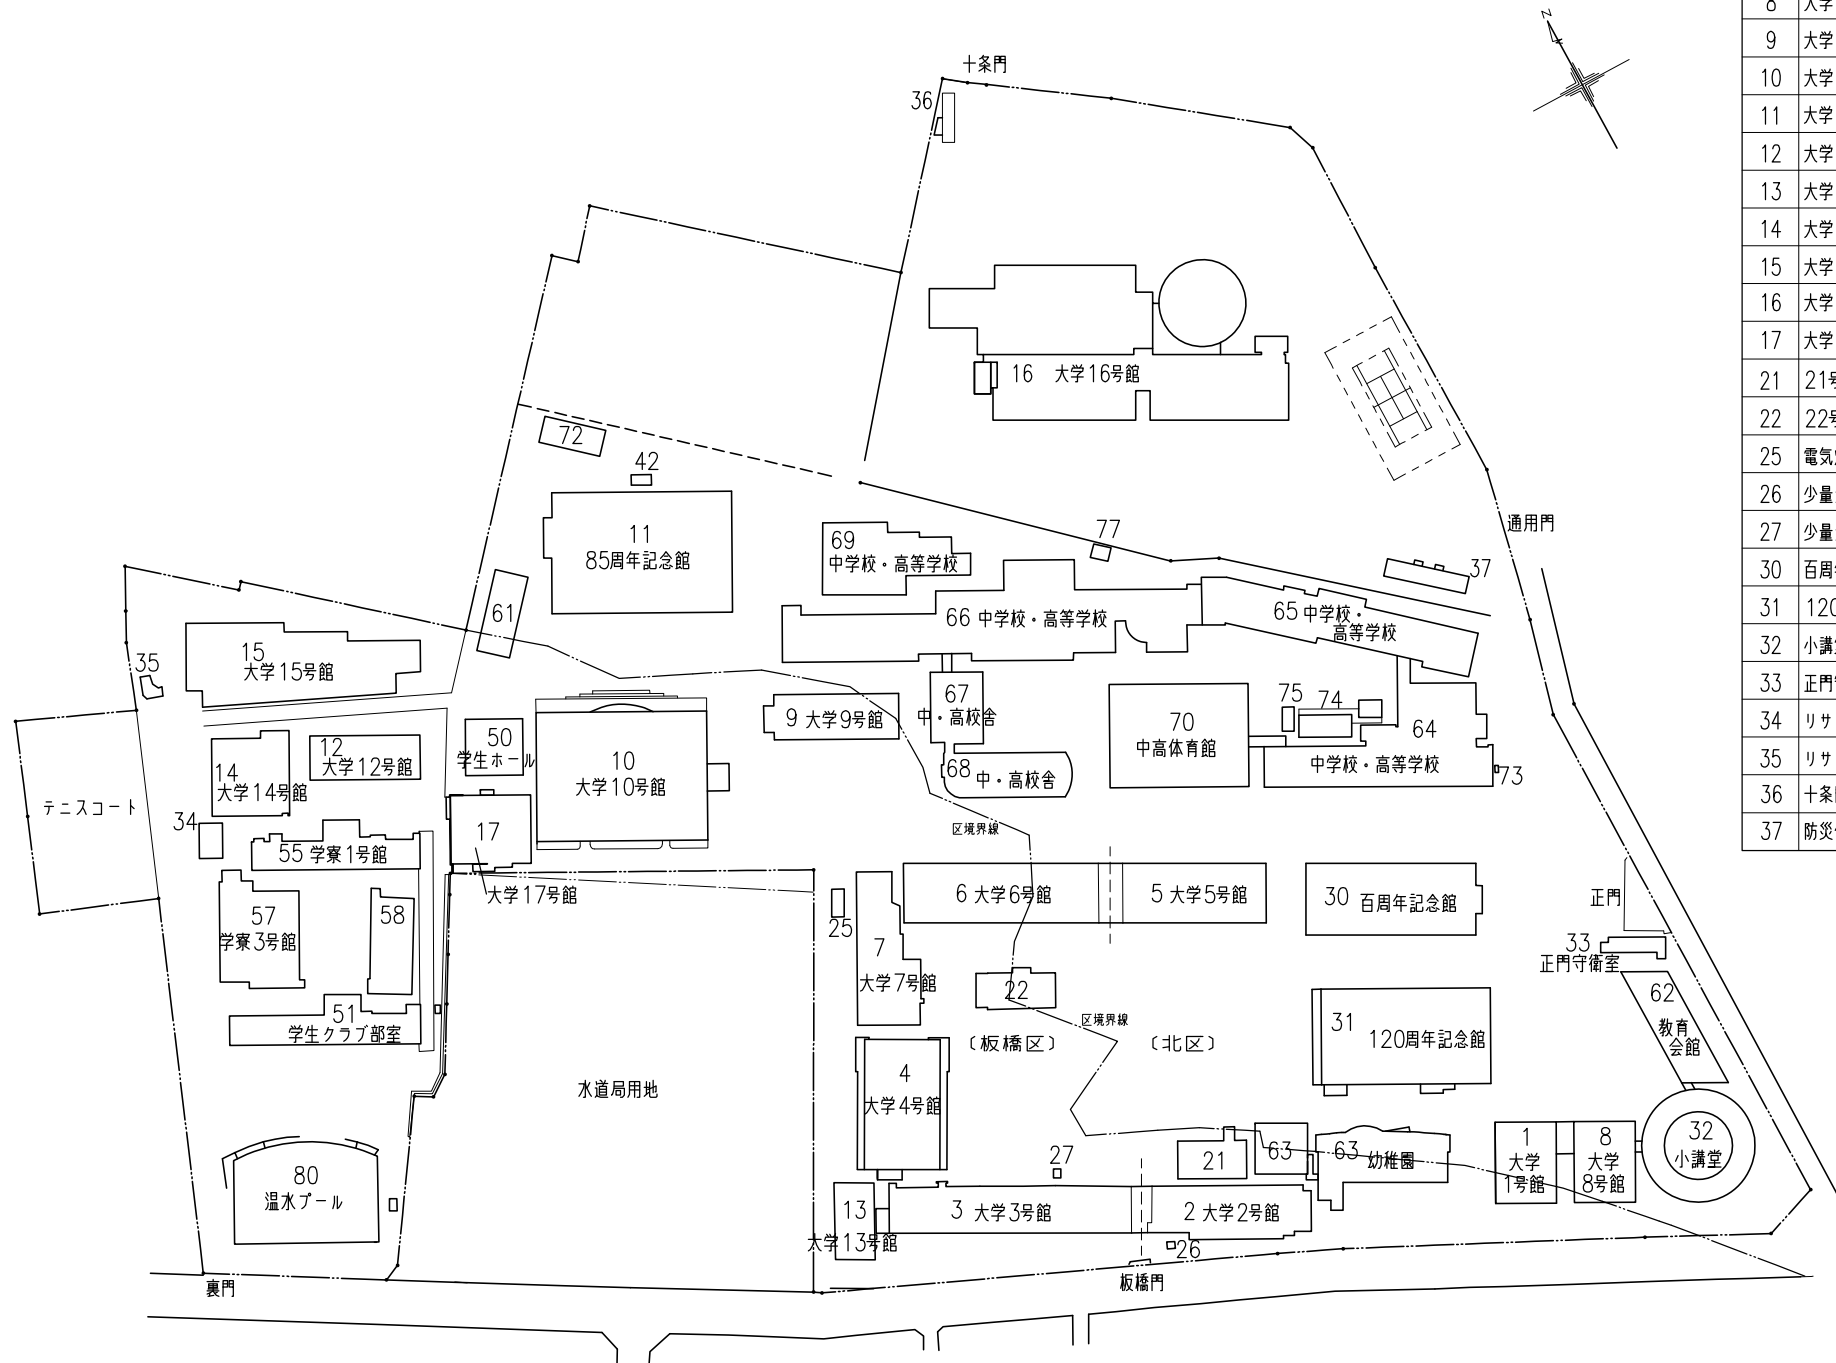

板橋校舎 配置図

号棟	建 物 名	号棟	建 物 名
1	大学1号館 (ナースリールーム)	42	倉庫
2	大学2号館	50	学生ホール (図書館別館)
3	大学3号館	51	学生クラブ部室
4	大学4号館	55	学寮1号館
5	大学5号館	57	学寮3号館
6	大学6号館	58	58号棟
7	大学7号館	61	売店
8	大学8号館 (生涯学習センター)	62	教育会館-緑窓会館
9	大学9号館 (保健センター)	63	附属みどりヶ丘幼稚園 (第一園舎・第二園舎)
10	大学10号館 (図書館・情報センター)	64	附属A校舎 (高校・中学)
11	大学11号館-85周年記念館 (大体育室・食堂)	65	附属B校舎 (高校・中学)
12	大学12号館	66	附属C校舎 (高校・中学)
13	大学13号館-臨床相談センター	67	附属D校舎 (高校・中学)
14	大学14号館	68	附属E校舎 (高校・中学)
15	大学15号館	69	附属F校舎 (高校・中学)
16	大学16号館 (中体育室・食堂)	70	中高体育館
17	大学17号館	72	体育倉庫
21	21号棟	73	給食室倉庫
22	22号棟	74	中高プレハブ室
25	電気炉室	75	中学・高校倉庫
26	少量危険物倉庫 (栄養)	77	77号棟 (倉庫)
27	少量危険物倉庫 (服薬)	80	温水プール
30	百周年記念館 (学園本部・博物館)		
31	120周年記念館		
32	小講堂-三木ホール		
33	正門守衛室		
34	リサイクル・廃棄物保管庫 I		
35	リサイクル・廃棄物保管庫 II		
36	十条門守衛室		
37	防災備蓄倉庫		

H31.04.01現在