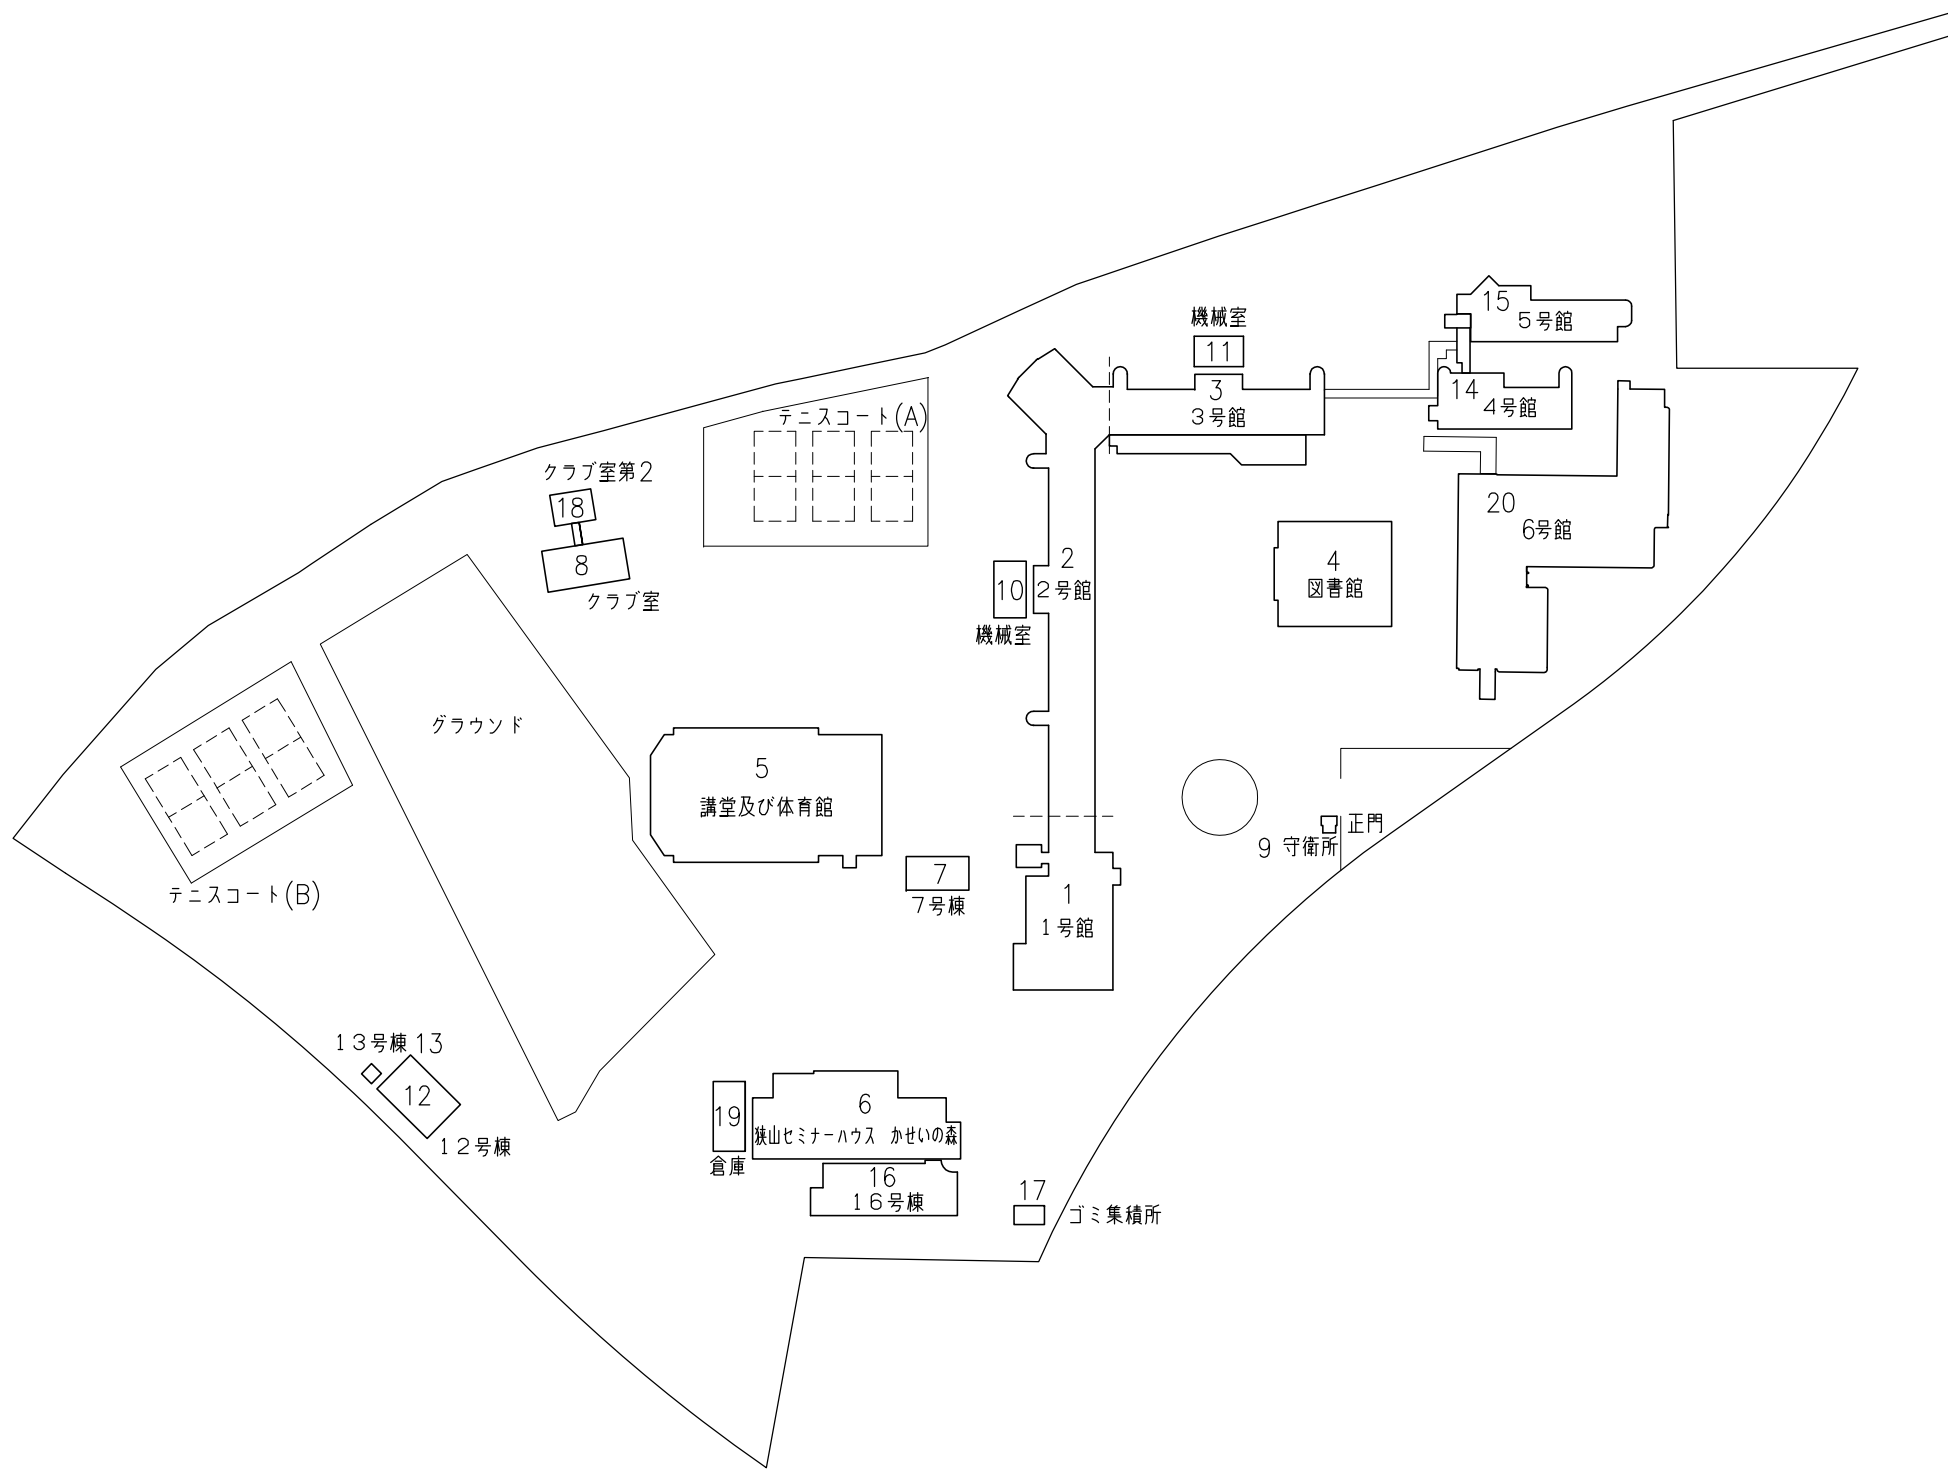

狭山校舎 配置図

号棟	建物名
1	1号館
2	2号館
3	3号館
4	図書館
5	講堂及び体育館
6	狭山セミナーハウス かせいの森
7	7号棟
8	クラブ室
9	守衛所
10	2号館空調機械棟
11	3号館空調機械棟
12	12号棟
13	13号棟
14	4号館
15	5号館
16	16号棟
17	ゴミ集積所
18	クラブ室第2
19	倉庫
20	6号館