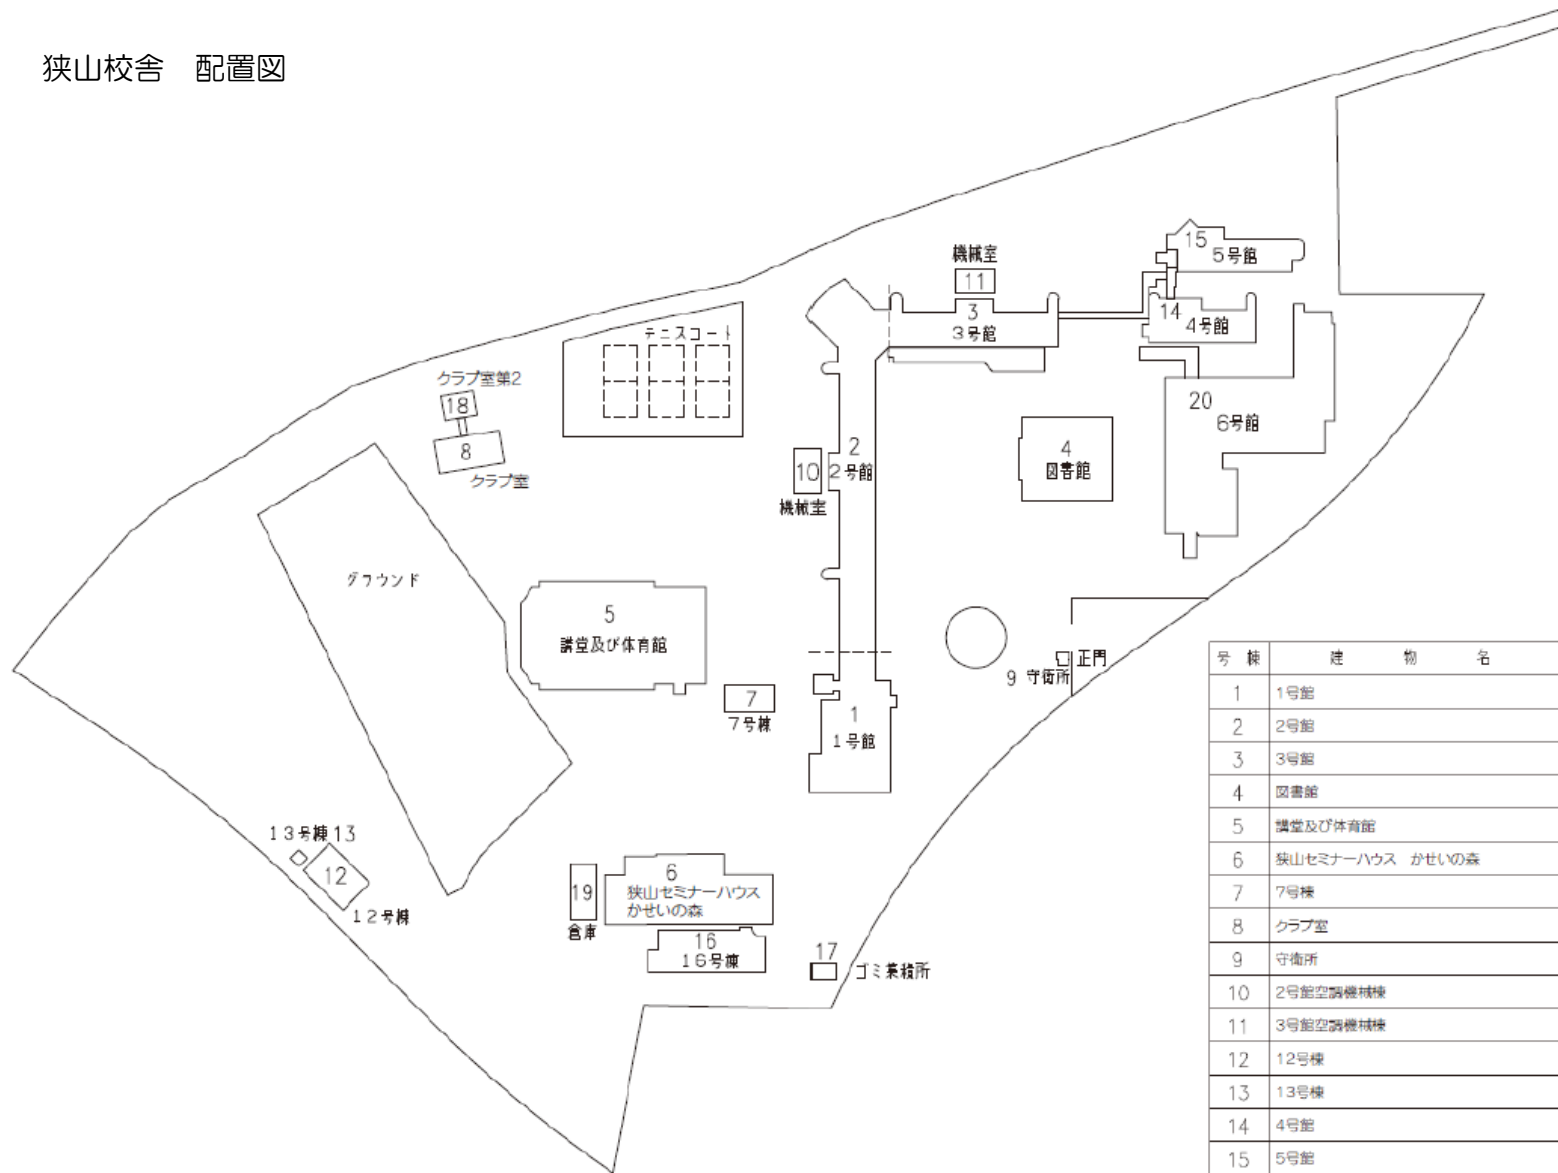

狭山校舎 配置図

号 棟	建 物 名
1	1号館
2	2号館
3	3号館
4	図書館
5	講堂及び体育館
6	狭山セミナーハウス かせいの森
7	7号棟
8	クラブ室
9	守衛所
10	2号館空調機械棟
11	3号館空調機械棟
12	12号棟
13	13号棟
14	4号館
15	5号館
16	16号棟
17	ゴミ集積所
18	クラブ室第2
19	倉庫
20	6号館