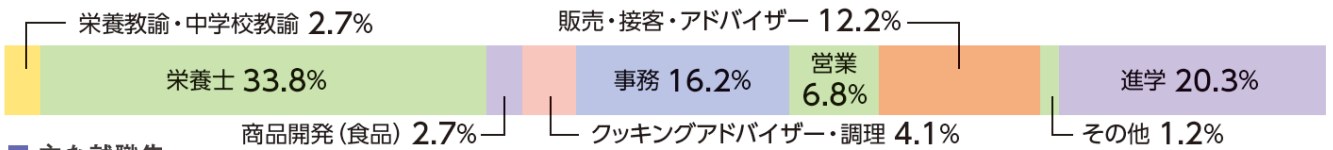

栄養科

平成30年3月卒業生 進路決定者 就職・進学状況(平成30年4月7日現在)

■ 主な就職先

- ●**栄養士**：【公立】練馬区、調布市 【医療】(医) IMSグループ 【社会福祉・介護】(福) 宏和会、(株) global bridge 【企業】(株) LEOC④、シダックス(株)、西洋フード・コンパスグループ(株)、日清医療食品(株)、一富士フードサービス(株)、エムサービス(株)②、ハーベスト(株)、(株) 日本生科学研究所 【保育所・幼稚園】(福) さがみ愛育会、(福) 上尾芙蓉会 こどもの園プラムハウス、生活クラブ生活協同組合 生活クラブ保育園ばむ、(株) ゴーエスト メリー★ホピンス、(株) 学研ココファン・ナーサリー、サンフラワー・A(株)
- ●**中学校教諭**：【公立】埼玉県
- ●**栄養教諭**：【公立】群馬県
- ●**商品開発(食品)**：(株) ピックルスコーポレーション、デリカエース(株)

- ●**事務**：(株) 久世②、大東京信用組合、亀有信用金庫、富士通Sサービス(株)、兼松新東亜食品(株)、ひかりのくに(株)、(株) 常陽銀行、城北信用金庫、(株) マイナビパートナーズ
- ●**接客・アドバイザー**：(株) ラケル、(株) 聚楽、コネクシオ(株)
- ●**営業**：(株) ロック・フィールド、(株) ヤオコー、(株) きちり②、(株) アントス テラ
- ●**調理**：(株) スープストックトーキョー
- ●**販売**：ソフィーナビューティカウンセリング(株)、(株) カスミ、(株) 田島屋 酒店、富洋物産(株)
- ●**クッキングアドバイザー**：(株) ABC Cooking Studio② 他