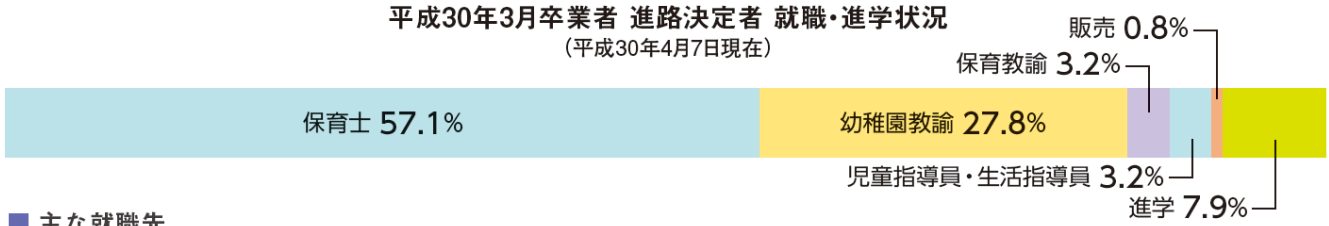

卒業生の主な就職先(短期大学部)

保育科

平成30年3月卒業生 進路決定者 就職・進学状況
(平成30年4月7日現在)

■ 主な就職先

- 保育士**：【公立】板橋区、北区、豊島区、世田谷区、練馬区②、荒川区、埼玉県・町村、八千代市、さいたま市、羽生市、越谷市、船橋市②、相模原市
- 私立**：(医) 梓誠会、(一財) 本所賀川記念館、(学) 三橋学園、(学) 若山学園、(学) 川辺学園 富士見ヶ丘幼稚園、(学) 夢川学園、(福) 岩村田北保育園、(福) 小倉すくすく保育園、(福) たんぼ第二保育園、(福) つばみ会②、(福) はなぞの保育園、(福) 上の原さくら保育園、(福) あきつやまゆり保育園、(福) 清恵保育園、(福) 葛飾鎌倉福祉会、(福) 児玉保育園、(福) 亀戸第四保育園、(福) 青葉保育園、(福) 聖華みどり保育園、(福) 滝野川西保育園、(福) 大宮日進さくらんぼ保育園、(福) 埼玉東萌保育園、(福) 南越谷保育園、(福) 人間福祉会、(福) あぜがみりんご保育園、(福) 風の子保育園、(福) 流山中央福祉会②、(福) 保育園加賀のこども、東あびこ保育園
- 幼稚園教諭**：【公立】東京都特別区
- 私立**：ひばり幼稚園、まなべ幼稚園、常盤幼稚園、練馬ひかり幼稚園、(学) 認定こども園