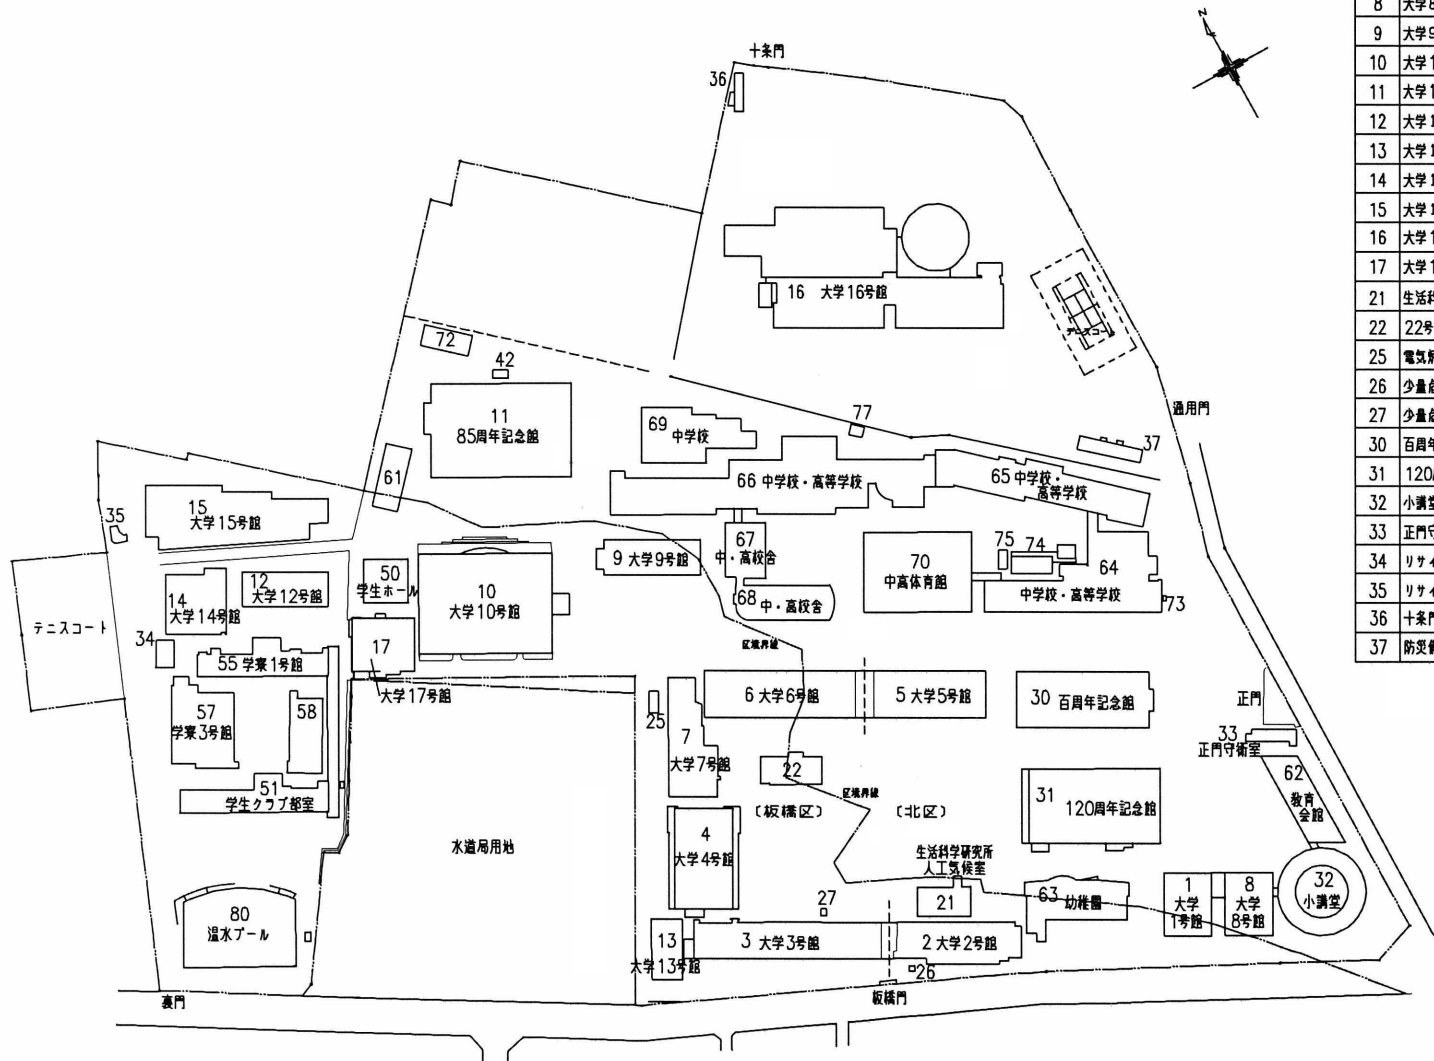

板橋校舎 配置図

号棟	建 物 名	号棟	建 物 名
1	大学1号館 (ナースリールーム)	42	委託食堂倉庫
2	大学2号館	50	学生ホール (図書館別館)
3	大学3号館	51	学生クラブ部室
4	大学4号館	55	学業1号館
5	大学5号館	57	学業3号館
6	大学6号館	58	58号棟
7	大学7号館	61	売店
8	大学8号館 (生涯学習センター)	62	教育会館一翼窓会館
9	大学9号館 (保健センター)	63	附属幼稚園
10	大学10号館 (図書館・情報センター)	64	附属A校舎 (高校・中学)
11	大学11号館-85周年記念館 (大体育室・食堂)	65	附属B校舎 (高校・中学)
12	大学12号館	66	附属C校舎 (高校・中学)
13	大学13号館-臨床相談センター	67	附属D校舎 (高校・中学)
14	大学14号館	68	附属E校舎 (高校・中学)
15	大学15号館	69	附属F校舎 (中学)
16	大学16号館 (中体育室・食堂)	70	中高体育館
17	大学17号館	72	体育倉庫
21	生活科学研究所・人工気候室	73	給食施設倉庫
22	22号棟	74	中高アプハブ室
25	電気研究室	75	中学・高校倉庫
26	少量危険物倉庫 (栄養)	77	77号棟 (倉庫)
27	少量危険物倉庫 (服装)	80	温水プール
30	百周年記念館 (学園本部・博物館)		
31	120周年記念館		
32	小講堂-三木ホール		
33	正門守衛室		
34	リサイクル・廃棄物保管庫 I		
35	リサイクル・廃棄物保管庫 II		
36	十条門守衛室		
37	防災備蓄倉庫		