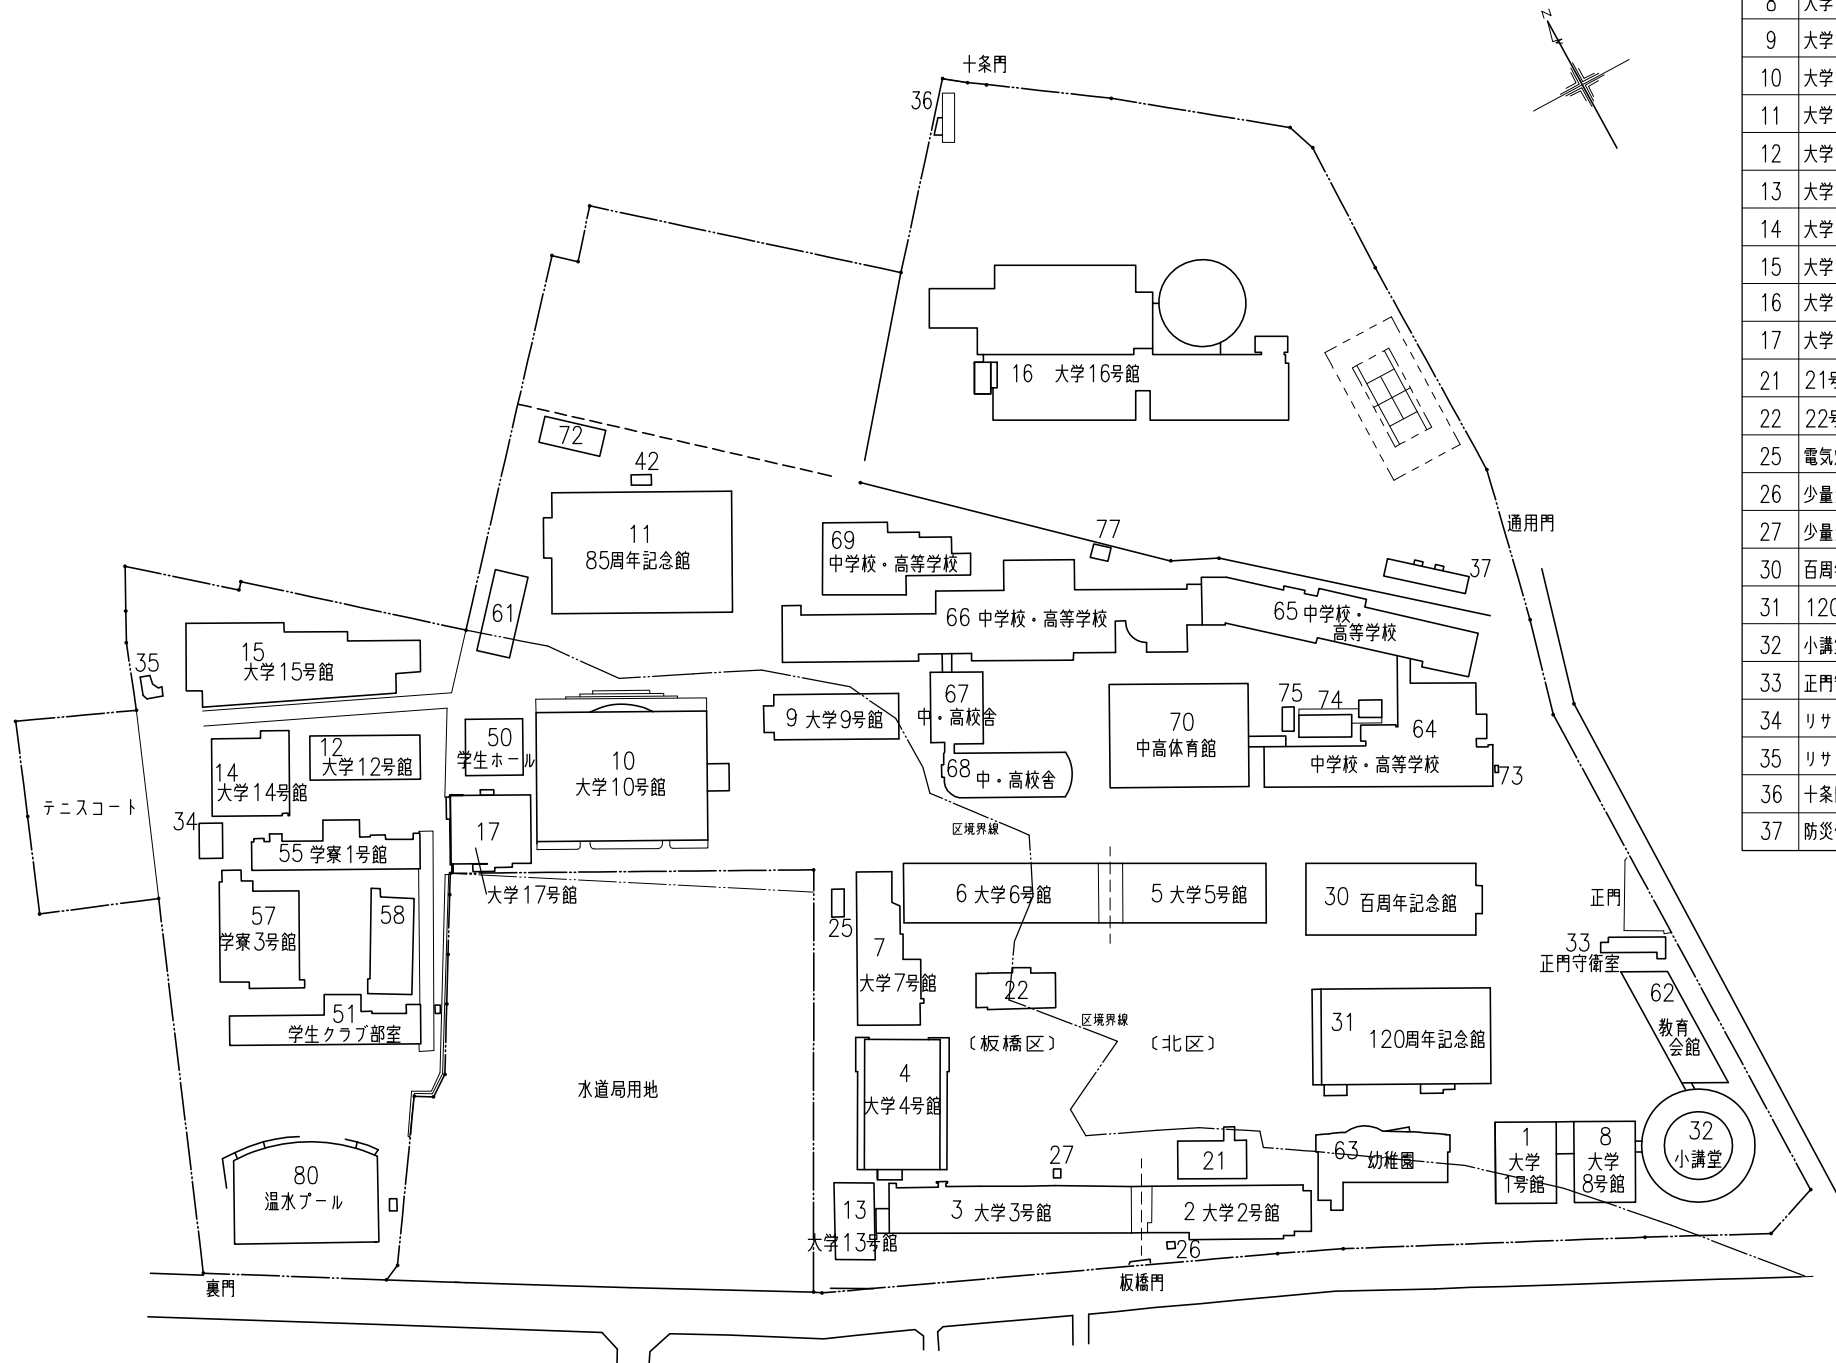

# 板橋校舎 配置図

号棟	建 物 名	号棟	建 物 名
1	大学1号館 (ナースリールーム)	42	倉庫
2	大学2号館	50	学生ホール (図書館別館)
3	大学3号館	51	学生クラブ部室
4	大学4号館	55	学寮1号館
5	大学5号館	57	学寮3号館
6	大学6号館	58	58号棟
7	大学7号館	61	売店
8	大学8号館 (生涯学習センター)	62	教育会館-緑窓会館
9	大学9号館 (保健センター)	63	附属幼稚園
10	大学10号館 (図書館・情報センター)	64	附属A校舎 (高校・中学)
11	大学11号館-85周年記念館 (大体育室・食堂)	65	附属B校舎 (高校・中学)
12	大学12号館	66	附属C校舎 (高校・中学)
13	大学13号館-臨床相談センター	67	附属D校舎 (高校・中学)
14	大学14号館	68	附属E校舎 (高校・中学)
15	大学15号館	69	附属F校舎 (高校・中学)
16	大学16号館 (中体育室・食堂)	70	中高体育館
17	大学17号館	72	体育倉庫
21	21号棟	73	給食室倉庫
22	22号棟	74	中高プレハブ室
25	電気炉室	75	中学・高校倉庫
26	少量危険物倉庫 (栄養)	77	77号棟 (倉庫)
27	少量危険物倉庫 (服薬)	80	温水プール
30	百周年記念館 (学園本部・博物館)		
31	120周年記念館		
32	小講堂-三木ホール		
33	正門守衛室		
34	リサイクル・廃棄物保管庫 I		
35	リサイクル・廃棄物保管庫 II		
36	十条門守衛室		
37	防災備蓄倉庫		

H30.04.01現在