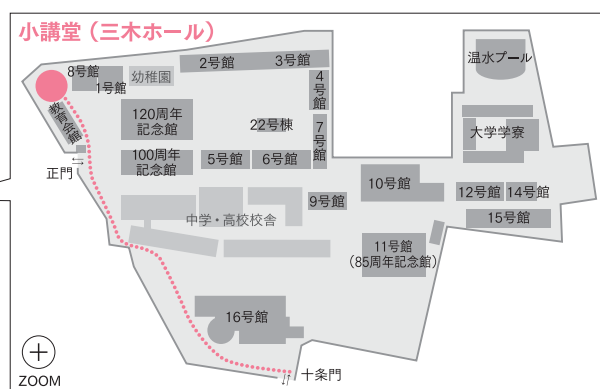

知的障害特別支援学校における「願い」を育む授業実践の検討 —生徒と保護者を対象としたアンケート調査から—

阿部 崇 准教授 (東京家政大学 子ども学部 子ども支援学科)

JR埼京線十条駅下車徒歩5分 JR埼京線板橋駅下車徒歩17分
都営三田線新板橋駅下車徒歩12分
JR王子駅より国際興業バス「板橋駅」行きにて8分、バス停「区境」下車徒歩1分